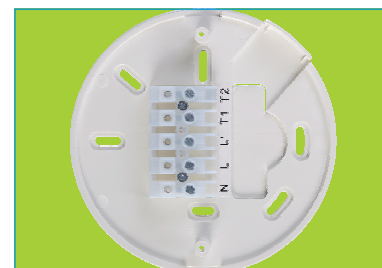

Bewegingsmelders voor plafondopbouw

LUXA 103-360 AP
LUXA 103-360/2 AP

LUXA 103-360 AP
Met handschakelaar ON

LUXA 103-360/2 AP

LUXA 103-360 AP (1 contact)

- Eén contact L-L↓ 230 V
- Detectie van menglicht (geschikt voor elk type verlichting)
- Instelbare nalooptijd van 5 s tot 20 min via 5-standenschakelaar + impuls van 1 s voor belsignaal
- Instelling 10 tot 2000 lux via 4-standenschakelaar
- Vervangt de melder LU 361P.

LUXA 103-360/2 AP (2 contacten)

- Eén potentiaalvrij contact D1-D2
- Detectie van menglicht (geschikt voor elk type verlichting)
- Instelbare nalooptijd van 10 s tot 60 min via 4-standenschakelaar
- Zonder invloed van de lux-instelling

- Eén contact L-L↓ 230 V
- Instelbare nalooptijd van 5 s tot 20 min via 5-standenschakelaar + impuls van 1 s voor belsignaal (= impuls van 1 s en pauze van 9 s)
- Instelling 10 tot 2000 lux via 4-standenschakelaar
- Vervangt de melder LU 361P2.

Technische gegevens

- Voedingsspanning : 230 V 50 Hz
- Contacten : 1 of 2 contacten, het contact D1-D2 van LUXA 103-360/2 AP is potentiaalvrij, voorzien voor HVAC-sturing en heeft een schakelvermogen van 5 A/230 V AC of 5 A/30 V DC
- Maximumbelasting voor verlichtingscontact :
 - gloeilampen : 1 000 W
 - halogeenlampen : 1 000 W
 - fluorescentielampen niet-gecompenseerd : 900 VA
 - fluorescentielampen serie-gecompenseerd : 900 VA
 - fluorescentielampen parallel-gecompenseerd : 200 VA (18 µF)
 - fluorescentielampen duo-schakeling : 400 VA
 - fluorescentielampen met elektronische ballast : 400 VA
 - compacte lampen met elektronische ballast : 9 x 7 W, 7 x 11 W, 7 x 15 W, 7 x 20 W, 7 x 23 W
- Detectiehoek : 360°
- Detectiezone : instelbare diameter van 4 tot 7 m; hoogte 2,5 m
- Detectie : 4 ultragevoelige elementen voor een totaal van 304 sensors
 - Beschermingsgraad : IP 40, klasse II
 - Temperatuurbereik : 0 tot +45 °C
 - Afmetingen : diameter van 121 mm