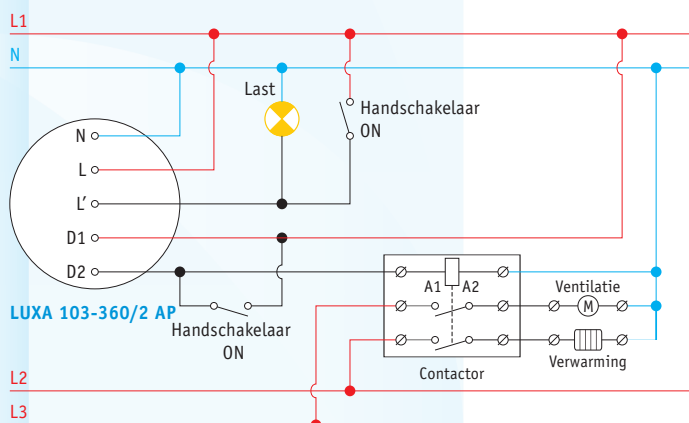

Bewegingsmelders voor plafondopbouw

LUXA 103-360 AP
LUXA 103-360/2 AP

LUXA 103-360 AP
Met handschakelaar ON

LUXA 103-360/2 AP

LUXA 103-360 AP (1 contact)

- Eén contact L-L↓ 230 V
- Detectie van menglicht (geschikt voor elk type verlichting)
- Instelbare nalooptijd van 5 s tot 20 min via 5-standenschakelaar + impuls van 1 s voor belsignaal
- Instelling 10 tot 2000 lux via 4-standenschakelaar
- Vervangt de melder LU 361P.

LUXA 103-360/2 AP (2 contacten)

- Eén potentiaalvrij contact D1-D2
- Detectie van menglicht (geschikt voor elk type verlichting)
- Instelbare nalooptijd van 10 s tot 60 min via 4-standenschakelaar
- Zonder invloed van de lux-instelling

- Eén contact L-L↓ 230 V
- Instelbare nalooptijd van 5 s tot 20 min via 5-standenschakelaar + impuls van 1 s voor belsignaal (= impuls van 1 s en pauze van 9 s)
- Instelling 10 tot 2000 lux via 4-standenschakelaar
- Vervangt de melder LU 361P2.

Technische gegevens

- Voedingsspanning : 230 V 50 Hz
- Contacten : 1 of 2 contacten, het contact D1-D2 van LUXA 103-360/2 AP is potentiaalvrij, voorzien voor HVAC-sturing en heeft een schakelvermogen van 5 A/230 V AC of 5 A/30 V DC
- Maximumbelasting voor verlichtingscontact :
 - gloeilampen : 1 000 W
 - halogeenlampen : 1 000 W
 - fluorescentielampen niet-gecompenseerd : 900 VA
 - fluorescentielampen serie-gecompenseerd : 900 VA
 - fluorescentielampen parallel-gecompenseerd : 200 VA (18 µF)
 - fluorescentielampen duo-schakeling : 400 VA
 - fluorescentielampen met elektronische ballast : 400 VA
 - compacte lampen met elektronische ballast : 9 x 7 W, 7 x 11 W, 7 x 15 W, 7 x 20 W, 7 x 23 W
- Detectiehoek : 360°
- Detectiezone : instelbare diameter van 4 tot 7 m; hoogte 2,5 m
- Detectie : 4 ultragevoelige elementen voor een totaal van 304 sensors
 - Beschermingsgraad : IP 40, klasse II
 - Temperatuurbereik : 0 tot +45 °C
 - Afmetingen : diameter van 121 mm