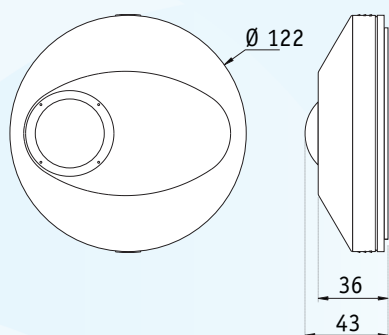

Bewegingsmelders voor plafondopbouw

LUXA 103-360 AP
LUXA 103-360/2 AP

LUXA 103-360 AP
Met handschakelaar ON

LUXA 103-360/2 AP

LUXA 103-360 AP (1 contact)

- Eén contact L-L↓ 230 V
- Detectie van menglicht (geschikt voor elk type verlichting)
- Instelbare nalooptijd van 5 s tot 20 min via 5-standenschakelaar + impuls van 1 s voor belsignaal
- Instelling 10 tot 2000 lux via 4-standenschakelaar
- Vervangt de melder LU 361P.

LUXA 103-360/2 AP (2 contacten)

- Eén potentiaalvrij contact D1-D2
- Detectie van menglicht (geschikt voor elk type verlichting)
- Instelbare nalooptijd van 10 s tot 60 min via 4-standenschakelaar
- Zonder invloed van de lux-instelling