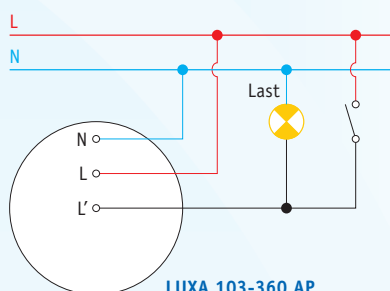

Bewegingsmelders voor plafondopbouw

LUXA 103-360 AP
LUXA 103-360/2 AP

LUXA 103-360 AP
Met handschakelaar ON

LUXA 103-360/2 AP

LUXA 103-360 AP (1 contact)

- Eén contact L-L↓ 230 V
- Detectie van menglicht (geschikt voor elk type verlichting)
- Instelbare nalooptijd van 5 s tot 20 min via 5-standenschakelaar + impuls van 1 s voor belsignaal
- Instelling 10 tot 2000 lux via 4-standenschakelaar
- Vervangt de melder LU 361P.

LUXA 103-360/2 AP (2 contacten)

- Eén potentiaalvrij contact D1-D2
- Detectie van menglicht (geschikt voor elk type verlichting)
- Instelbare nalooptijd van 10 s tot 60 min via 4-standenschakelaar
- Zonder invloed van de lux-instelling

- Eén contact L-L↓ 230 V
- Instelbare nalooptijd van 5 s tot 20 min via 5-standenschakelaar + impuls van 1 s voor belsignaal (= impuls van 1 s en pauze van 9 s)
- Instelling 10 tot 2000 lux via 4-standenschakelaar
- Vervangt de melder LU 361P2.

Technische gegevens

- Voedingsspanning : 230 V 50 Hz
- Contacten : 1 of 2 contacten, het contact D1-D2 van LUXA 103-360/2 AP is potentiaalvrij, voorzien voor HVAC-sturing en heeft een schakelvermogen van 5 A/230 V AC of 5 A/30 V DC
- Maximumbelasting voor verlichtingscontact :
 - gloeilampen : 1 000 W
 - halogeenlampen : 1 000 W
 - fluorescentielampen niet-gecompenseerd : 900 VA
 - fluorescentielampen serie-gecompenseerd : 900 VA
 - fluorescentielampen parallel-gecompenseerd : 200 VA (18 µF)
 - fluorescentielampen duo-schakeling : 400 VA
 - fluorescentielampen met elektronische ballast : 400 VA
 - compacte lampen met elektronische ballast : 9 x 7 W, 7 x 11 W, 7 x 15 W, 7 x 20 W, 7 x 23 W
- Detectiehoek : 360°
- Detectiezone : instelbare diameter van 4 tot 7 m; hoogte 2,5 m
- Detectie : 4 ultragevoelige elementen voor een totaal van 304 sensors
 - Beschermingsgraad : IP 40, klasse II
 - Temperatuurbereik : 0 tot +45 °C
 - Afmetingen : diameter van 121 mm