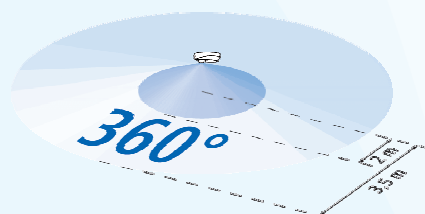

Bewegingsmelders voor plafondopbouw

LUXA 103-360 AP
LUXA 103-360/2 AP

LUXA 103-360 AP
Met handschakelaar ON

LUXA 103-360/2 AP

LUXA 103-360 AP (1 contact)

- Eén contact L-L↓ 230 V
- Detectie van menglicht (geschikt voor elk type verlichting)
- Instelbare nalooptijd van 5 s tot 20 min via 5-standenschakelaar + impuls van 1 s voor belsignaal
- Instelling 10 tot 2000 lux via 4-standenschakelaar
- Vervangt de melder LU 361P.

LUXA 103-360/2 AP (2 contacten)

- Eén potentiaalvrij contact D1-D2
- Detectie van menglicht (geschikt voor elk type verlichting)
- Instelbare nalooptijd van 10 s tot 60 min via 4-standenschakelaar
- Zonder invloed van de lux-instelling