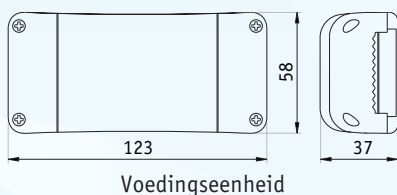

# Bewegingsmelders voor inbouwmontage in plafond

LUXA 103-360 & LUXA 103-360/2

LUXA 103-360 & LUXA 103-360/2

Voedingseenheid

- Inbouwmontage in plafond
- Aparte voedingseenheid

## LUXA 103-360 (1 contact)

- Eén contact L-L↓ 230 V
- Detectie van menglicht (geschikt voor elk type verlichting)
- Instelbare nalooptijd van 5 s tot 20 min via 5-standenschakelaar + impuls van 1 s voor belseignaal
- Instelling van 10 tot 2000 lux via 4-standenschakelaar
- Vervangt de melder LU 361PE.

## Technische gegevens

- Voedingsspanning : 230 V 50 Hz
- Contacten : 1 of 2 contacten, het contact D1-D2 van de LUXA 103-360/2 is voorzien voor HVAC-sturingen en heeft een schakelvermogen van 5 A/230 V AC of 5 A/30 V DC
- Maximumbelasting voor verlichtingscontact :
  - gloeilampen : 1 000 W
  - halogeenlampen : 1 000 W
  - fluolampen niet-gecompenseerd : 900 VA
  - fluolampen serie-gecompenseerd : 900 VA
  - fluolampen parallel-gecompenseerd : 200 VA (18 µF)
  - fluolampen duo : 400 VA
  - fluolampen met elektronische ballast : 400 VA
  - compacte lampen met elektronische ballast : 9 x 7 W, 7 x 11 W, 7 x 15 W, 7 x 20 W, 7 x 23 W
- Detectiehoek : 360°
- Detectiezone : diameter instelbaar van 4 tot 7 m, hoogte 2,5 m
- Detectie : 4 ultragevoelige elementen voor een totaal van 304 sensors
- Beschermingsgraad : IP 40, klasse II
- Temperatuurbereik : 0 tot +45 °C
- Diameter voor inbouw : 65 mm
- Afmeting van behuizing : diameter van 79 mm