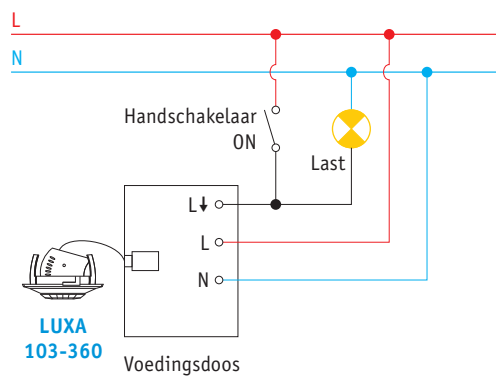

## LUXA 103-360 (1 contact)

- Eén contact L-L↓ 230 V
- Detectie van menglicht (geschikt voor elk type verlichting)
- Instelbare nalooptijd van 5 s tot 20 min via 5-standenschakelaar + impuls van 1 s voor belseignaal
- Instelling van 10 tot 2000 lux via 4-standenschakelaar
- Vervangt de melder LU 361PE.

## LUXA 103-360/2 (2 contacten)

- Eén potentiaalvrij contact D1-D2
- Detectie van menglicht (geschikt voor elk type verlichting)
- Instelbare nalooptijd van 10 s tot 60 min via 4-standenschakelaar
- Zonder invloed van lux-instelling
- Eén contact L-L↓ 230 V
- Instelbare nalooptijd van 5 s tot 20 min via 5-standenschakelaar + impuls van 1 s voor belseignaal (= impuls van 1 s en pauze van 9 s)
- Instelling van 10 tot 2000 lux via 4-standenschakelaar
- Vervangt de melder LU 361PE2.

## Technische gegevens

- Voedingsspanning : 230 V 50 Hz
- Contacten : 1 of 2 contacten, het contact D1-D2 van de LUXA 103-360/2 is voorzien voor HVAC-sturingen en heeft een schakelvermogen van 5 A/230 V AC of 5 A/30 V DC
- Maximumbelasting voor verlichtingscontact :
  - gloeilampen : 1 000 W
  - halogeenlampen : 1 000 W
  - fluolampen niet-gecompenseerd : 900 VA
  - fluolampen serie-gecompenseerd : 900 VA
  - fluolampen parallel-gecompenseerd : 200 VA (18 µF)
  - fluolampen duo : 400 VA
  - fluolampen met elektronische ballast : 400 VA
  - compacte lampen met elektronische ballast : 9 x 7 W, 7 x 11 W, 7 x 15 W, 7 x 20 W, 7 x 23 W
- Detectiehoek : 360°
- Detectiezone : diameter instelbaar van 4 tot 7 m, hoogte 2,5 m
- Detectie : 4 ultragevoelige elementen voor een totaal van 304 sensors
- Beschermingsgraad : IP 40, klasse II
- Temperatuurbereik : 0 tot +45 °C
- Diameter voor inbouw : 65 mm
- Afmeting van behuizing : diameter van 79 mm

## Aansluitschema's

1 : handschakelaar ON  
2 : handschakelaar OFF

BESTELREFERENTIES	CONTACTEN
LUXA 103-360	1 contact
LUXA 103-360/2	2 afzonderlijke contacten