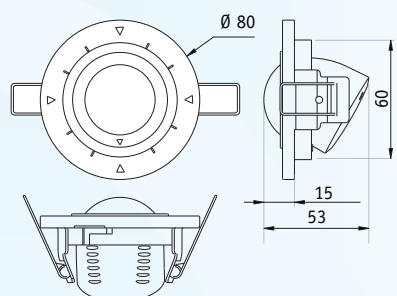

LUXA 103-360 & LUXA 103-360/2