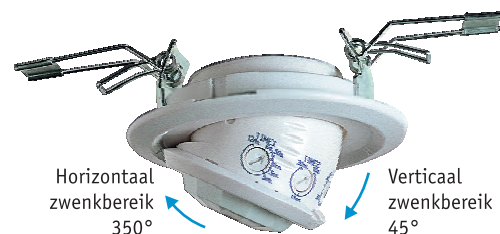

# Bewegingsmelders voor inbouwmontage in plafond

LUXA 103-360 & LUXA 103-360/2

LUXA 103-360 & LUXA 103-360/2

Voedingseenheid

- Inbouwmontage in plafond
- Aparte voedingseenheid

## LUXA 103-360 (1 contact)

- Eén contact L-L↓ 230 V
- Detectie van menglicht (geschikt voor elk type verlichting)
- Instelbare nalooptijd van 5 s tot 20 min via 5-standenschakelaar + impuls van 1 s voor belseignaal
- Instelling van 10 tot 2000 lux via 4-standenschakelaar
- Vervangt de melder LU 361PE.

## LUXA 103-360/2 (2 contacten)

- Eén potentiaalvrij contact D1-D2
- Detectie van menglicht (geschikt voor elk type verlichting)
- Instelbare nalooptijd van 10 s tot 60 min via 4-standenschakelaar
- Zonder invloed van lux-instelling
- Eén contact L-L↓ 230 V
- Instelbare nalooptijd van 5 s tot 20 min via 5-standenschakelaar + impuls van 1 s voor belseignaal (= impuls van 1 s en pauze van 9 s)
- Instelling van 10 tot 2000 lux via 4-standenschakelaar
- Vervangt de melder LU 361PE2.

## Technische gegevens

- Voedingsspanning : 230 V 50 Hz
- Contacten : 1 of 2 contacten, het contact D1-D2 van de LUXA 103-360/2 is voorzien voor HVAC-sturingen en heeft een schakelvermogen van 5 A/230 V AC of 5 A/30 V DC
- Maximumbelasting voor verlichtingscontact :
  - gloeilampen : 1 000 W
  - halogeenlampen : 1 000 W
  - fluolampen niet-gecompenseerd : 900 VA
  - fluolampen serie-gecompenseerd : 900 VA
  - fluolampen parallel-gecompenseerd : 200 VA (18 µF)
  - fluolampen duo : 400 VA
  - fluolampen met elektronische ballast : 400 VA
  - compacte lampen met elektronische ballast : 9 x 7 W, 7 x 11 W, 7 x 15 W, 7 x 20 W, 7 x 23 W
- Detectiehoek : 360°
- Detectiezone : diameter instelbaar van 4 tot 7 m, hoogte 2,5 m
- Detectie : 4 ultragevoelige elementen voor een totaal van 304 sensors
- Beschermingsgraad : IP 40, klasse II
- Temperatuurbereik : 0 tot +45 °C
- Diameter voor inbouw : 65 mm
- Afmeting van behuizing : diameter van 79 mm