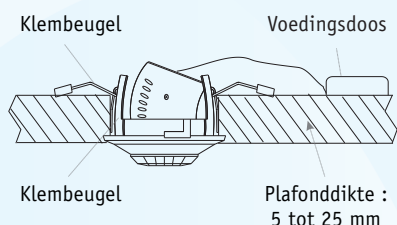

# Bewegingsmelders voor inbouwmontage in plafond

LUXA 103-360 & LUXA 103-360/2

LUXA 103-360 & LUXA 103-360/2

Voedingseenheid

- Inbouwmontage in plafond
- Aparte voedingseenheid

## LUXA 103-360 (1 contact)

- Eén contact L-L↓ 230 V
- Detectie van menglicht (geschikt voor elk type verlichting)
- Instelbare nalooptijd van 5 s tot 20 min via 5-standenschakelaar + impuls van 1 s voor belseignaal
- Instelling van 10 tot 2000 lux via 4-standenschakelaar
- Vervangt de melder LU 361PE.