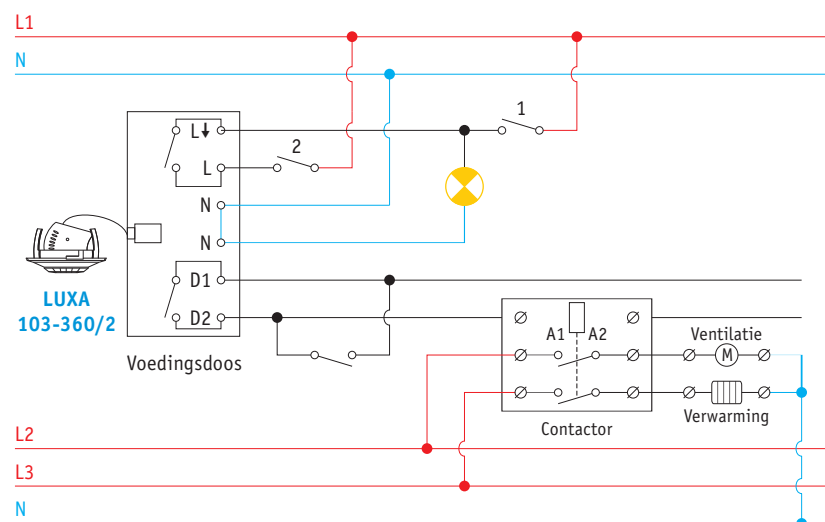

## LUXA 103-360 (1 contact)

- Eén contact L-L↓ 230 V
- Detectie van menglicht (geschikt voor elk type verlichting)
- Instelbare nalooptijd van 5 s tot 20 min via 5-standenschakelaar + impuls van 1 s voor belseignaal
- Instelling van 10 tot 2000 lux via 4-standenschakelaar
- Vervangt de melder LU 361PE.

## LUXA 103-360/2 (2 contacten)

- Eén potentiaalvrij contact D1-D2
- Detectie van menglicht (geschikt voor elk type verlichting)
- Instelbare nalooptijd van 10 s tot 60 min via 4-standenschakelaar
- Zonder invloed van lux-instelling
- Eén contact L-L↓ 230 V
- Instelbare nalooptijd van 5 s tot 20 min via 5-standenschakelaar + impuls van 1 s voor belseignaal (= impuls van 1 s en pauze van 9 s)
- Instelling van 10 tot 2000 lux via 4-standenschakelaar
- Vervangt de melder LU 361PE2.

## Technische gegevens

- Voedingsspanning : 230 V 50 Hz
- Contacten : 1 of 2 contacten, het contact D1-D2 van de LUXA 103-360/2 is voorzien voor HVAC-sturingen en heeft een schakelvermogen van 5 A/230 V AC of 5 A/30 V DC
- Maximumbelasting voor verlichtingscontact :
  - gloeilampen : 1 000 W
  - halogeenlampen : 1 000 W
  - fluolampen niet-gecompenseerd : 900 VA
  - fluolampen serie-gecompenseerd : 900 VA
  - fluolampen parallel-gecompenseerd : 200 VA (18 µF)
  - fluolampen duo : 400 VA
  - fluolampen met elektronische ballast : 400 VA
  - compacte lampen met elektronische ballast : 9 x 7 W, 7 x 11 W, 7 x 15 W, 7 x 20 W, 7 x 23 W
- Detectiehoek : 360°
- Detectiezone : diameter instelbaar van 4 tot 7 m, hoogte 2,5 m
- Detectie : 4 ultragevoelige elementen voor een totaal van 304 sensors
- Beschermingsgraad : IP 40, klasse II
- Temperatuurbereik : 0 tot +45 °C
- Diameter voor inbouw : 65 mm
- Afmeting van behuizing : diameter van 79 mm

## Aansluitschema's

1 : handschakelaar ON  
2 : handschakelaar OFF

BESTELREFERENTIES	CONTACTEN
LUXA 103-360	1 contact
LUXA 103-360/2	2 afzonderlijke contacten