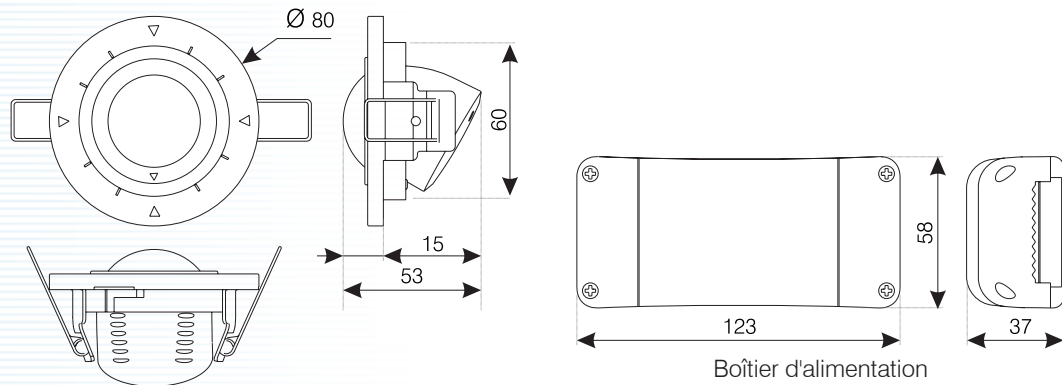

Caractéristiques techniques

Alimentation	230 V 50 Hz
Contacts	1 ou 2 contacts, le contact D1-D2 de la LUXA 103-360-2 est destiné à des commandes de type HVAC et a un pouvoir de coupure de 5 A/230 V AC ou 5 A/30 V DC.
Charge maximale pour contact éclairage	
lampes incandescentes et halogènes	1 000 W
tubes fluorescents non compensés et compensés série	900 VA
tubes fluorescents compensés parallèle	200 VA (18 µF)
tubes fluorescents duo	400 VA
tubes fluorescents à ballast électronique	400 VA
lampes compactes à ballast électronique	9 x 7 W, 7 x 11 W, 7 x 15 W, 7 x 20 W, 7 x 23 W
Angle de détection	360°
Zone de détection	diamètre réglable de 4 à 7 m, hauteur de 2,5 m
Détection	4 éléments super sensibles pour un total de 304 capteurs
Degré de protection	IP 40, classe II
Température de fonctionnement	0 à +45 °C
Diamètre pour encastrément	65 mm
Dimension	diamètre de 79 mm

Détection

Schémas de raccordement

1: interrupteur manuel ON , 2: interrupteur manuel OFF

Plans d'encombrement

RÉFÉRENCES DE COMMANDE	CONTACTS
LUXA 103-360	1 contact
LUXA 103-360/2	2 contacts indépendants