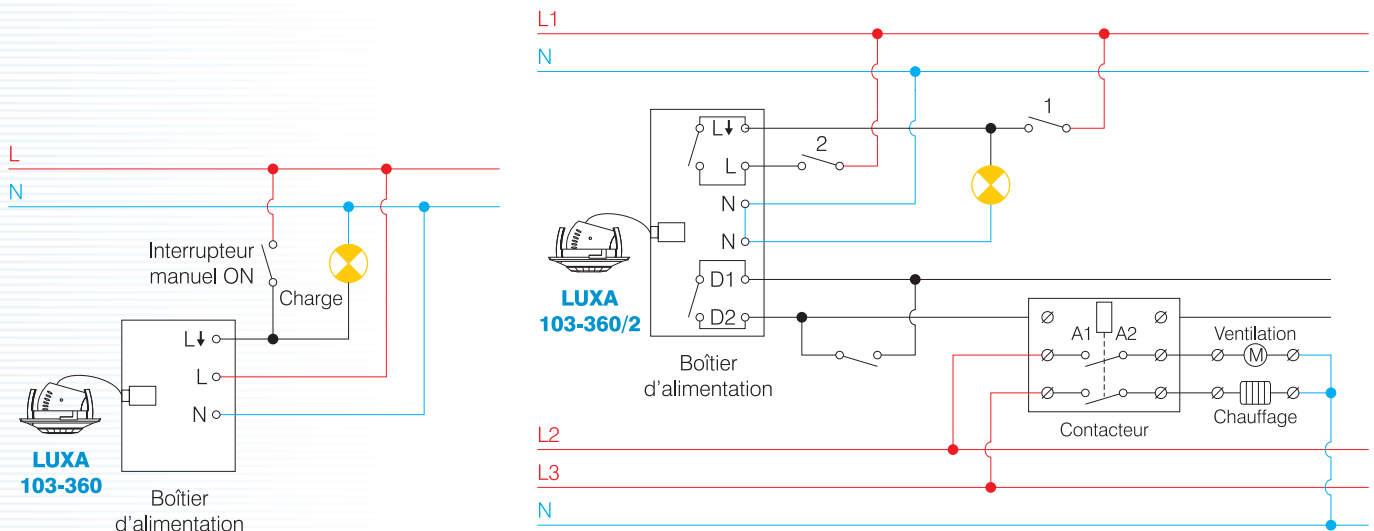

Angle d'orientation 350°
Angle d'inclinaison maximum 45°

LUXA 103-360/2 (2 contacts)

- Un contact D1-D2 libre de potentiel
- Détection de la lumière mixte (convient pour tout type d'éclairage)
- Temporisation réglable de 10 s à 60 minutes par sélecteur à 4 positions
- Pas d'influence du réglage lux
- Un contact L-L' 230 V
- Temporisation réglable de 5 s à 20 minutes par sélecteur à 5 positions + impulsion de 1 seconde pour sonnerie (= 1 seconde impulsion et 9 secondes de pause)
- Réglage 10 à 2000 lux par sélecteur à 4 positions.

Caractéristiques techniques

Alimentation	230 V 50 Hz
Contacts	1 ou 2 contacts, le contact D1-D2 de la LUXA 103-360-2 est destiné à des commandes de type HVAC et a un pouvoir de coupure de 5 A/230 V AC ou 5 A/30 V DC.
Charge maximale pour contact éclairage	
lampes incandescentes et halogènes	1 000 W
tubes fluorescents non compensés et compensés série	900 VA
tubes fluorescents compensés parallèle	200 VA (18 µF)
tubes fluorescents duo	400 VA
tubes fluorescents à ballast électronique	400 VA
lampes compactes à ballast électronique	9 x 7 W, 7 x 11 W, 7 x 15 W, 7 x 20 W, 7 x 23 W
Angle de détection	360°
Zone de détection	diamètre réglable de 4 à 7 m, hauteur de 2,5 m
Détection	4 éléments super sensibles pour un total de 304 capteurs
Degré de protection	IP 40, classe II
Température de fonctionnement	0 à +45 °C
Diamètre pour encastrément	65 mm
Dimension	diamètre de 79 mm

Détection

Schémas de raccordement

1: interrupteur manuel ON , 2: interrupteur manuel OFF

Plans d'encombrement

RÉFÉRENCES DE COMMANDE	CONTACTS
LUXA 103-360	1 contact
LUXA 103-360/2	2 contacts indépendants