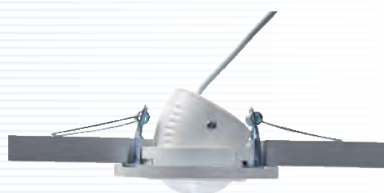

Détecteur de mouvements pour montage encastré au plafond

4

LUXA 103-360

- Montage encastré dans le plafond
- Boîtier d'alimentation séparé

LUXA 103-360 (1 contact)

- Un contact L-L' 230 V
- Détection de la lumière mixte (convient pour tout type d'éclairage)
- Temporisation réglable de 5 s à 20 min par sélecteur à 5 positions + impulsion de 1 seconde pour sonnerie
- Réglage 10 à 2000 lux par sélecteur à 4 positions.

Angle d'orientation 350°
Angle d'inclinaison maximum 45°

LUXA 103-360/2 (2 contacts)

- Un contact D1-D2 libre de potentiel
- Détection de la lumière mixte (convient pour tout type d'éclairage)
- Temporisation réglable de 10 s à 60 minutes par sélecteur à 4 positions
- Pas d'influence du réglage lux
- Un contact L-L' 230 V
- Temporisation réglable de 5 s à 20 minutes par sélecteur à 5 positions + impulsion de 1 seconde pour sonnerie (= 1 seconde impulsion et 9 secondes de pause)
- Réglage 10 à 2000 lux par sélecteur à 4 positions.

Caractéristiques techniques

Alimentation	230 V 50 Hz
Contacts	1 ou 2 contacts, le contact D1-D2 de la LUXA 103-360-2 est destiné à des commandes de type HVAC et a un pouvoir de coupure de 5 A/230 V AC ou 5 A/30 V DC.
Charge maximale pour contact éclairage	
lampes incandescentes et halogènes	1 000 W
tubes fluorescents non compensés et compensés série	900 VA
tubes fluorescents compensés parallèle	200 VA (18 µF)
tubes fluorescents duo	400 VA
tubes fluorescents à ballast électronique	400 VA
lampes compactes à ballast électronique	9 x 7 W, 7 x 11 W, 7 x 15 W, 7 x 20 W, 7 x 23 W
Angle de détection	360°
Zone de détection	diamètre réglable de 4 à 7 m, hauteur de 2,5 m
Détection	4 éléments super sensibles pour un total de 304 capteurs
Degré de protection	IP 40, classe II
Température de fonctionnement	0 à +45 °C
Diamètre pour encastrément	65 mm
Dimension	diamètre de 79 mm