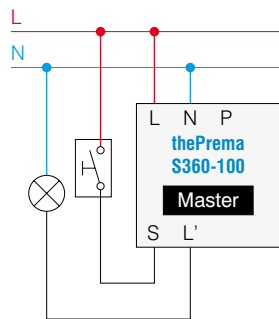

907 0 912 - 110A WH,
behuizing voor opbouwmontage

907 0 917,
plafondinbouwdoos 73 A

907 0 531,
beschermerooster

Aansluitschema's

Afmetingen

BESTELREFERENTIES	KLEUR	BEDIENING
thePrema S360-100 GR	grijs	verlichting
thePrema S360-100 WH	wit	verlichting
thePrema S360-101 GR	grijs	verlichting + HVAC
thePrema S360-101 WH	wit	verlichting + HVAC
thePrema S360 SL GR	grijs	slave
thePrema S360 SL WH	wit	slave
OPTIES		
907 0 531	beschermerooster	
907 0 913 - 110A GR	grijze behuizing voor opbouwmontage	
907 0 912 - 110A WH	witte behuizing voor opbouwmontage	
907 0 917	behuizing voor inbouwmontage in plafond 73 A	
SendoPro 868-A	service-afstandsbediening	
theSenda P	service-afstandsbediening	
theSenda S	gebruikersafstandsbediening	