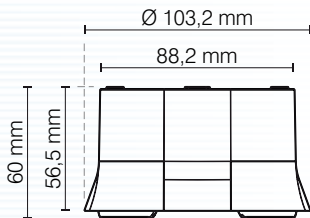

907 0 917,
plafondinbouwdoos 73 A