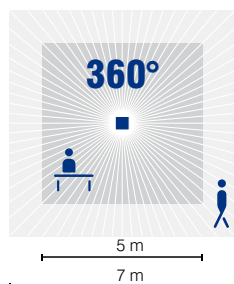

Detectiezone

MONTAGEHOOGTE	BEWEGENDE PERSONEN	ZITTENDE PERSONEN
2 m	20 m² | 4,5 x 4,5 ± 0,5 m	9 m² | 3 x 3 m
2,5 m	36 m² | 6 x 6 ± 0,5 m	16 m² | 4 x 4 m
3 m	49 m² | 7 x 7 ± 1 m	25 m² | 5 x 5 m
3,5 m	64 m² | 8 x 8 ± 1 m	–