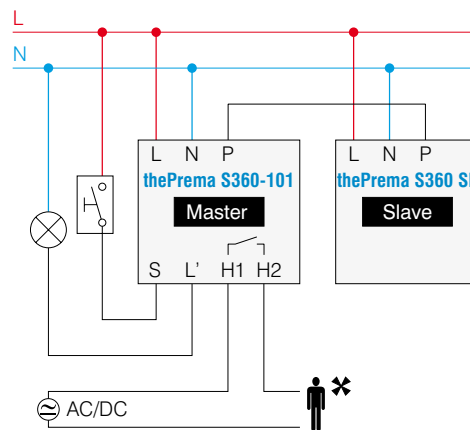

- Aanwezigheidsmelders (en bewegingsmelders) voor inbouwmontage in plafond. Opbouwmontage met behuizing 907 0 912 - 110A mogelijk.
- Voor gebruik binnenhuis
- **Vierkante detectiezone** 360° (tot 64 m²)
- Detectie van menglicht (geschikt voor elk type verlichting)
- Montagehoogte van 2 tot 3 m (tot 3,5 m mogelijk)
- Instelling van de lichtsterktedrempel en de vertragingstijden via potentiometers of afstandsbedieningen theSenda P of SendaPro 868-A
- Inleerfunctie van de lichtsterkte
- Impulsfunctie
- Testfunctie
- Automatische of halfautomatische werking, lokaal of gang-modus, eco of eco plus
- Aansluiting master/master of master/slave (maximum 10 detectors)
- Versie thePrema S360-100 voor verlichtingsbediening (1 kanaal)
- Versie thePrema S360-101 voor verlichtings- en HVAC-bediening (2 kanalen)
- Versie thePrema S360 SL voor slavefunctie (geen bediening).

907 0 912 - 110A WH,
behuizing voor opbouwmontage

907 0 917,
plafondinbouwdoos 73 A

907 0 531,
beschermerooster

Aansluitschema's

Afmetingen

BESTELREFERENTIES	KLEUR	BEDIENING
thePrema S360-100 GR	grijs	verlichting
thePrema S360-100 WH	wit	verlichting
thePrema S360-101 GR	grijs	verlichting + HVAC
thePrema S360-101 WH	wit	verlichting + HVAC
thePrema S360 SL GR	grijs	slave
thePrema S360 SL WH	wit	slave
OPTIES		
907 0 531	beschermerooster	
907 0 913 - 110A GR	grijze behuizing voor opbouwmontage	
907 0 912 - 110A WH	witte behuizing voor opbouwmontage	
907 0 917	behuizing voor inbouwmontage in plafond 73 A	
SendoPro 868-A	service-afstandsbediening	
theSenda P	service-afstandsbediening	
theSenda S	gebruikersafstandsbediening	