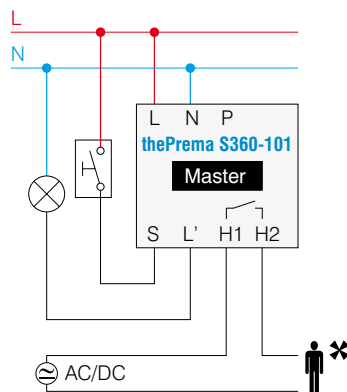

- Aanwezigheidsmelders (en bewegingsmelders) voor inbouwmontage in plafond. Opbouwmontage met behuizing 907 0 912 - 110A mogelijk.
- Voor gebruik binnenhuis
- **Vierkante detectiezone** 360° (tot 64 m²)
- Detectie van menglicht (geschikt voor elk type verlichting)
- Montagehoogte van 2 tot 3 m (tot 3,5 m mogelijk)
- Instelling van de lichtsterktedrempel en de vertragingstijden via potentiometers of afstandsbedieningen theSenda P of SendaPro 868-A
- Inleerfunctie van de lichtsterkte
- Impulsfunctie
- Testfunctie
- Automatische of halfautomatische werking, lokaal of gang-modus, eco of eco plus
- Aansluiting master/master of master/slave (maximum 10 detectors)
- Versie thePrema S360-100 voor verlichtingsbediening (1 kanaal)
- Versie thePrema S360-101 voor verlichtings- en HVAC-bediening (2 kanalen)
- Versie thePrema S360 SL voor slavefunctie (geen bediening).

907 0 912 - 110A WH,
behuizing voor opbouwmontage

907 0 917,
plafondinbouwdoos 73 A

907 0 531,
beschermerooster

Aansluitschema's

Afmetingen

BESTELREFERENTIES	KLEUR	BEDIENING
thePrema S360-100 GR	grijs	verlichting
thePrema S360-100 WH	wit	verlichting
thePrema S360-101 GR	grijs	verlichting + HVAC
thePrema S360-101 WH	wit	verlichting + HVAC
thePrema S360 SL GR	grijs	slave
thePrema S360 SL WH	wit	slave
OPTIES		
907 0 531	beschermerooster	
907 0 913 - 110A GR	grijze behuizing voor opbouwmontage	
907 0 912 - 110A WH	witte behuizing voor opbouwmontage	
907 0 917	behuizing voor inbouwmontage in plafond 73 A	
SendoPro 868-A	service-afstandsbediening	
theSenda P	service-afstandsbediening	
theSenda S	gebruikersafstandsbediening	