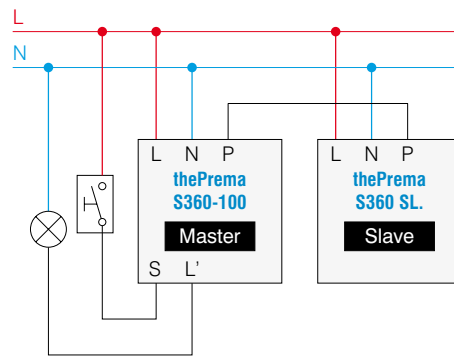

- Aanwezigheidsmelders (en bewegingsmelders) voor inbouwmontage in plafond. Opbouwmontage met behuizing 907 0 912 - 110A mogelijk.
- Voor gebruik binnenhuis
- **Vierkante detectiezone** 360° (tot 64 m²)
- Detectie van menglicht (geschikt voor elk type verlichting)
- Montagehoogte van 2 tot 3 m (tot 3,5 m mogelijk)
- Instelling van de lichtsterktedrempel en de vertragingstijden via potentiometers of afstandsbedieningen theSenda P of SendaPro 868-A
- Inleerfunctie van de lichtsterkte
- Impulsfunctie
- Testfunctie
- Automatische of halfautomatische werking, lokaal of gang-modus, eco of eco plus
- Aansluiting master/master of master/slave (maximum 10 detectors)
- Versie thePrema S360-100 voor verlichtingsbediening (1 kanaal)
- Versie thePrema S360-101 voor verlichtings- en HVAC-bediening (2 kanalen)
- Versie thePrema S360 SL voor slavefunctie (geen bediening).

907 0 912 - 110A WH,
behuizing voor opbouwmontage

907 0 917,
plafondinbouwdoos 73 A

907 0 531,
beschermerooster

Aansluitschema's

Afmetingen

BESTELREFERENTIES	KLEUR	BEDIENING
thePrema S360-100 GR	grijs	verlichting
thePrema S360-100 WH	wit	verlichting
thePrema S360-101 GR	grijs	verlichting + HVAC
thePrema S360-101 WH	wit	verlichting + HVAC
thePrema S360 SL GR	grijs	slave
thePrema S360 SL WH	wit	slave
OPTIES		
907 0 531	beschermerooster	
907 0 913 - 110A GR	grijze behuizing voor opbouwmontage	
907 0 912 - 110A WH	witte behuizing voor opbouwmontage	
907 0 917	behuizing voor inbouwmontage in plafond 73 A	
SendoPro 868-A	service-afstandsbediening	
theSenda P	service-afstandsbediening	
theSenda S	gebruikersafstandsbediening	