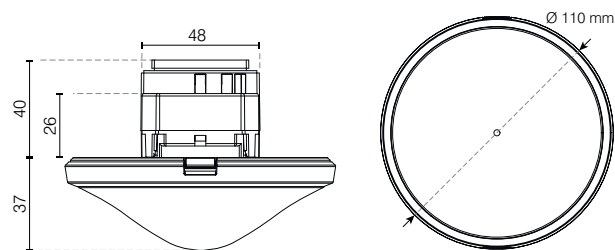

907 0 912 - 110A WH,
behuizing voor opbouwmontage

907 0 917,
plafondinbouwdoos 73 A

907 0 531,
beschermerooster

Aansluitschema's

Afmetingen

BESTELREFERENTIES	KLEUR	BEDIENING
thePrema S360-100 GR	grijs	verlichting
thePrema S360-100 WH	wit	verlichting
thePrema S360-101 GR	grijs	verlichting + HVAC
thePrema S360-101 WH	wit	verlichting + HVAC
thePrema S360 SL GR	grijs	slave
thePrema S360 SL WH	wit	slave
OPTIES		
907 0 531	beschermerooster	
907 0 913 - 110A GR	grijze behuizing voor opbouwmontage	
907 0 912 - 110A WH	witte behuizing voor opbouwmontage	
907 0 917	behuizing voor inbouwmontage in plafond 73 A	
SendoPro 868-A	service-afstandsbediening	
theSenda P	service-afstandsbediening	
theSenda S	gebruikersafstandsbediening	