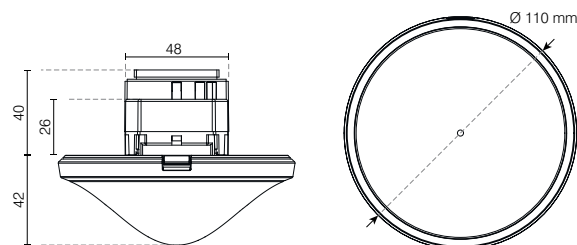

907 0 912 - 110A WH,
opbouwframe

907 0 917,
plafondinbouwdoos 73 A

907 0 531,
beschermerooster

Aansluitschema's

Afmetingen

BESTELREFERENTIES	KLEUR	BEDIENING
thePrema P360-101 GR	grijs	verlichting + HVAC
thePrema P360-101 WH	wit	verlichting + HVAC
thePrema P360 SL GR	grijs	slave
thePrema P360 SL WH	wit	slave
OPTIES		
907 0 531	beschermerooster	
907 0 913 - 110A GR	grijze behuizing voor opbouwmontage	
907 0 912 - 110A WH	witte behuizing voor opbouwmontage	
907 0 917	behuizing voor inbouwmontage in plafond 73 A	
SendoPro 868-A	service-afstandsbediening	
theSenda P	service-afstandsbediening	
theSenda S	gebruikersafstandsbediening	