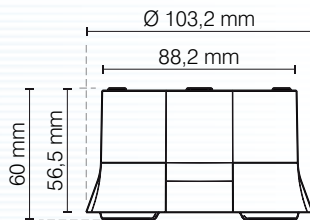

907 0 917,
plafondinbouwdoos 73 A