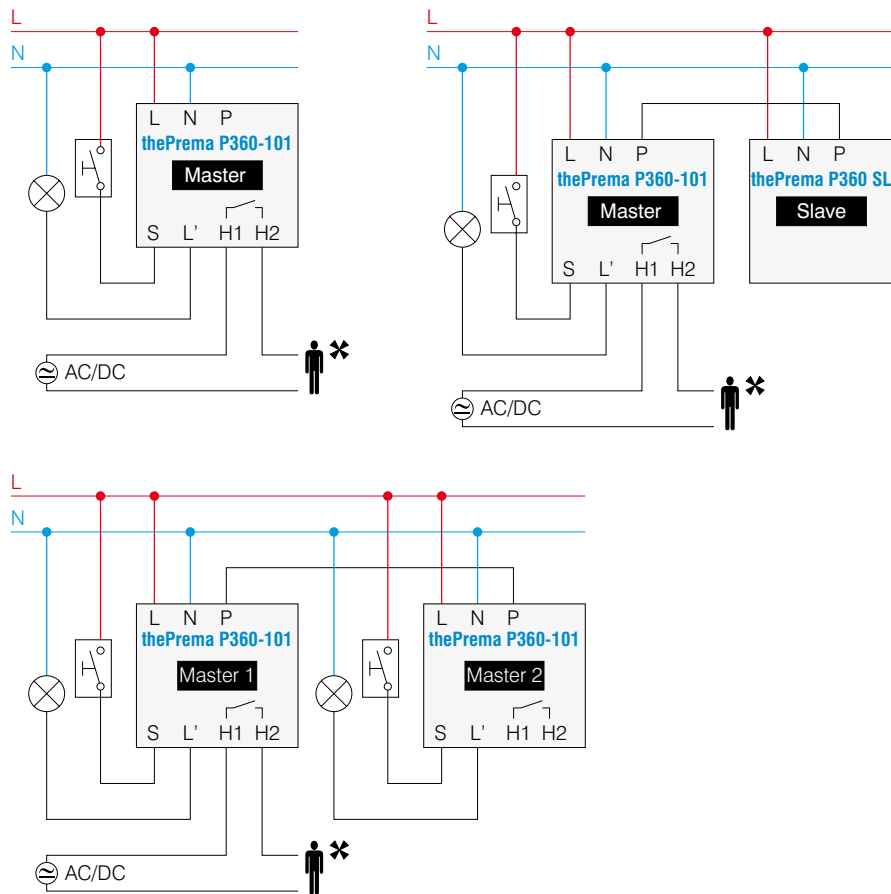

- Aanwezigheidsmelders (en bewegingsmelders) voor inbouwmontage in plafond. Opbouwmontage met behuizing 907 0 912 - 110A mogelijk.
- Voor gebruik binnenhuis
- **Vierkante detectiezone** 360° (tot 100 m²)
- Detectie van menglicht (geschikt voor elk type verlichting)
- Montagehoogte van 2 tot 3,5 m (mogelijk tot 10 m)
- Instelling van de lichtsterkteredrempel en de vertragingstijden via potentiometers of afstandsbedieningen theSenda P of SendaPro 868-A
- «Spot» of «large»-detectie, keuze met afstandsbediening
- Inleerfunctie van de lichtsterkte, impulsfunctie, testfunctie
- Automatische of halfautomatische werking, lokaal of gang-modus, eco of eco plus
- Aansluiting master /master of master /slave (maximum 10 detectors)
- Versie thePrema P360-101 voor verlichtings- en HVAC-bediening (2 kanalen)
- Versie thePrema P360 SL voor slavefunctie (geen bediening).

Detectiezone

MONTAGEHOOGTE	BEWEGENDE PERSOON	ZITZENDE PERSOON
2 m	36 m ² 6 x 6 ± 0,5 m	20 m ² 4,5 x 4,5 m
2,5 m	64 m ² 8 x 8 ± 0,5 m	36 m ² 6 x 6 m
3 m	81 m ² 9 x 9 ± 1 m	49 m ² 7 x 7 m
3,5 m	100 m ² 10 x 10 ± 1 m	64 m ² 8 x 8 m
10 m	geschikt voor hoge ruimten	

907 0 912 - 110A WH,
opbouwframe

907 0 917,
plafondinbouwdoos 73 A

907 0 531,
beschermerooster

Aansluitschema's

Afmetingen

BESTELREFERENTIES	KLEUR	BEDIENING
thePrema P360-101 GR	grijs	verlichting + HVAC
thePrema P360-101 WH	wit	verlichting + HVAC
thePrema P360 SL GR	grijs	slave
thePrema P360 SL WH	wit	slave
OPTIES		
907 0 531	beschermerooster	
907 0 913 - 110A GR	grijze behuizing voor opbouwmontage	
907 0 912 - 110A WH	witte behuizing voor opbouwmontage	
907 0 917	behuizing voor inbouwmontage in plafond 73 A	
SendoPro 868-A	service-afstandsbediening	
theSenda P	service-afstandsbediening	
theSenda S	gebruikersafstandsbediening	