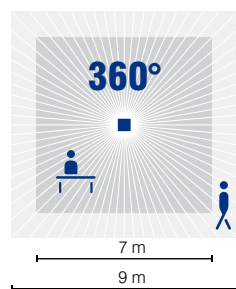

Detectiezone

MONTAGEHOOGTE	BEWEGENDE PERSOON	ZITZENDE PERSOON
2 m	36 m² | 6 x 6 ± 0,5 m	20 m² | 4,5 x 4,5 m
2,5 m	64 m² | 8 x 8 ± 0,5 m	36 m² | 6 x 6 m
3 m	81 m² | 9 x 9 ± 1 m	49 m² | 7 x 7 m
3,5 m	100 m² | 10 x 10 ± 1 m	64 m² | 8 x 8 m
10 m	geschikt voor hoge ruimten