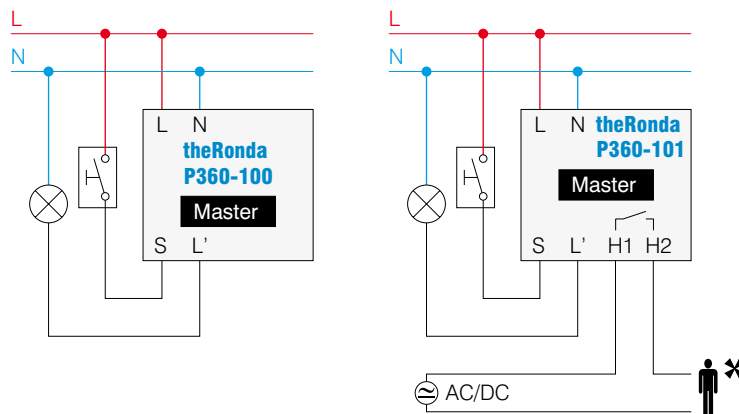

907 0 912 - 110A WH,
behuizing voor opbouwmontage

907 0 917,
plafondinbouwdoos 73 A

907 0 531,
beschermmrooster

Aansluitschema's

Afmetingen

BESTELREFERENTIES	KLEUR	VERLICHTING	HVAC
theRonda P360-100 GR	grijs	■	-
theRonda P360-100 WH	wit	■	-
theRonda P360-101 GR	grijs	■	■
theRonda P360-101 WH	wit	■	■
OPTIES			
907 0 531	beschermmrooster		
907 0 913 - 110A GR	grijze behuizing voor opbouwmontage		
907 0 912 - 110A WH	witte behuizing voor opbouwmontage		
907 0 917	behuizing voor inbouwmontage in plafond 73 A		
SendoPro 868-A	service-afstandsbediening		
theSenda P	service-afstandsbediening		
theSenda S	gebruikersafstandsbediening		