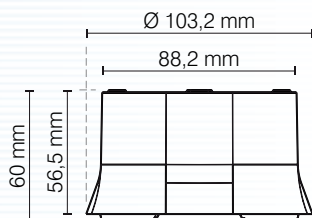

907 0 917,
plafondinbouwdoos 73 A