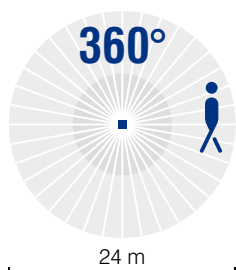

Detectiezone

MONTAGEHOOGTE	BEWEGENDE PERSONEN	ZITTENDE PERSONEN
2 m	380 m² | 22 m	28 m² | 6 m
2,5 m	415 m² | 23 m	38 m² | 7 m
3 m	452 m² | 24 m	50 m² | 8 m
3,5 m	452 m² | 24 m	50 m² | 8 m
10 m	geschikt voor hoge ruimten