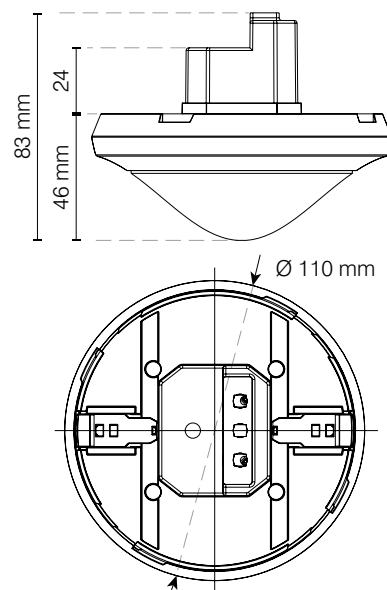

Detectiezone

MONTAGEHOOGTE	BEWEGENDE PERSONEN	ZITTENDE PERSONEN
2 m	380 m ² 22 m	28 m ² 6 m
2,5 m	415 m ² 23 m	38 m ² 7 m
3 m	452 m ² 24 m	50 m ² 8 m
3,5 m	452 m ² 24 m	50 m ² 8 m
10 m	geschikt voor hoge ruimten	

907 0 912 - 110A WH,
behuizing voor opbouwmontage

907 0 917,
plafondinbouwdoos 73 A

907 0 531,
beschermmrooster

Aansluitschema's

Afmetingen

BESTELREFERENTIES	KLEUR	VERLICHTING	HVAC
theRonda P360-100 GR	grijs	■	-
theRonda P360-100 WH	wit	■	-
theRonda P360-101 GR	grijs	■	■
theRonda P360-101 WH	wit	■	■
OPTIES			
907 0 531	beschermmrooster		
907 0 913 - 110A GR	grijze behuizing voor opbouwmontage		
907 0 912 - 110A WH	witte behuizing voor opbouwmontage		
907 0 917	behuizing voor inbouwmontage in plafond 73 A		
SendoPro 868-A	service-afstandsbediening		
theSenda P	service-afstandsbediening		
theSenda S	gebruikersafstandsbediening		