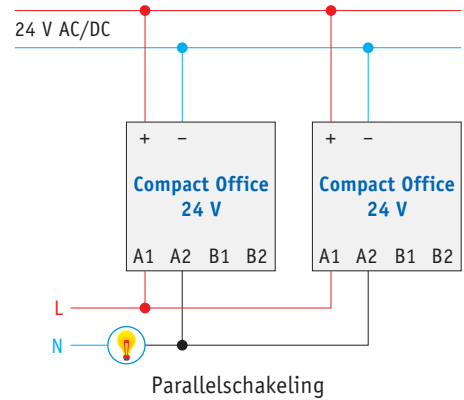

Aansluitschema's