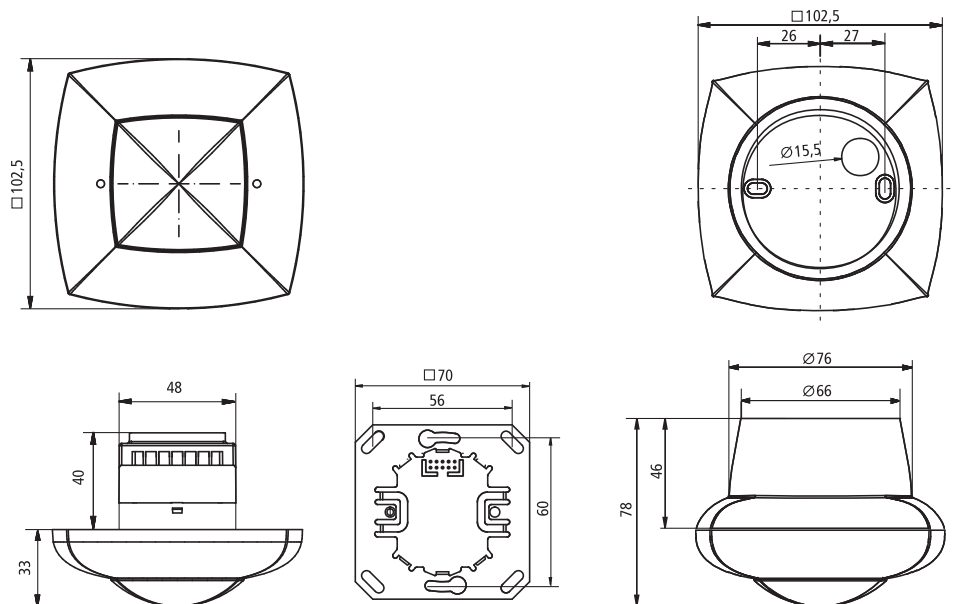

## Technische gegevens

- ▶ Detectiehoek : 360°
- ▶ Aanbevolen montagehoogte : 2 tot 3 m
- ▶ Voedingsspanning : 24 V AC/DC ± 20 %
- ▶ Menglichtmeting : 10 tot 1500 lux
- ▶ Vertragingstijd : 10 s tot 20 min voor verlichting  
10 s tot 120 min voor HVAC  
0 s tot 10 min voor bewaking
- ▶ Maximaal schakelvermogen : 50 W/24 V AC/DC of 460 VA/230 V AC (2 potentiaalvrije contacten)
- ▶ Montageplaat : 70 x 70 mm
- ▶ Schroefklemmen : 2 x 2,5 mm<sup>2</sup>
- ▶ Temperatuurbereik : 0 tot +50 °C
- ▶ Beschermingsgraad : IP 40

## Detectiebereik

Montagehoogte	Zittende personen	Bewegende personen
2,0 m	3,0 x 3,0 m	4,5 x 4,5 m ± 0,5 m
2,5 m	4,0 x 4,0 m	6,0 x 6,0 m ± 0,5 m
3,0 m	4,5 x 4,5 m	7,0 x 7,0 m ± 1,0 m
3,5 m	-	8,0 x 8,0 m ± 1,0 m

## Afmetingen

Montage met opbouwframe,  
ref. 907 0 514 (optioneel)

BESTELREFERENTIES	BESCHRIJVING
907 0 514	opbouwframe, wit
Compact Office 24 V	vierkante aanwezigheidsmelder 360°, inbouwmontage in plafond