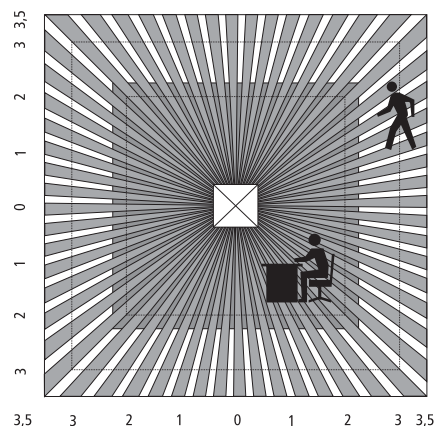

Compact Office 24 V,  
inbouwmontage in plafond

907 0 514  
frame voor opbouwmontage

- ▶ Aanwezigheidsmelder voor verlichtingsregeling (alleen schakelfunctie) en/of HVAC-sturing d.m.v. twee potentiaalvrije contacten
- ▶ Voedingsspanning van detector 24 V AC/DC
- ▶ Vierkant detectiebereik 360°
- ▶ Detectie van het dag- en kunstlicht (menglicht) en bijgevolg geschikt voor elk type van verlichting (TL-, gloei- en halogeenlampen)
- ▶ Zelflerende nalooptijd in functie van het aantal gedetecteerde bewegingen
- ▶ Instelling van de lichtsterkte drempel en de vertragingstijden d.m.v. potentiometers of IR-afstandsbediening
- ▶ Impulsfunctie voor aansturing van trappenhuisautomaat
- ▶ In de stand "bewaking" is de gevoeligheid vermindert zodat het contact met grotere zekerheid de aanwezigheid van personen registreert
- ▶ Frame voor opbouwmontage en optie.

## Technische gegevens

- ▶ Detectiehoek : 360°
- ▶ Aanbevolen montagehoogte : 2 tot 3 m
- ▶ Voedingsspanning : 24 V AC/DC ± 20 %
- ▶ Menglichtmeting : 10 tot 1500 lux
- ▶ Vertragingstijd : 10 s tot 20 min voor verlichting  
10 s tot 120 min voor HVAC  
0 s tot 10 min voor bewaking
- ▶ Maximaal schakelvermogen : 50 W/24 V AC/DC of 460 VA/230 V AC (2 potentiaalvrije contacten)
- ▶ Montageplaat : 70 x 70 mm
- ▶ Schroefklemmen : 2 x 2,5 mm<sup>2</sup>
- ▶ Temperatuurbereik : 0 tot +50 °C
- ▶ Beschermingsgraad : IP 40

## Detectiebereik

Montagehoogte	Zittende personen	Bewegende personen
2,0 m	3,0 x 3,0 m	4,5 x 4,5 m ± 0,5 m
2,5 m	4,0 x 4,0 m	6,0 x 6,0 m ± 0,5 m
3,0 m	4,5 x 4,5 m	7,0 x 7,0 m ± 1,0 m
3,5 m	-	8,0 x 8,0 m ± 1,0 m