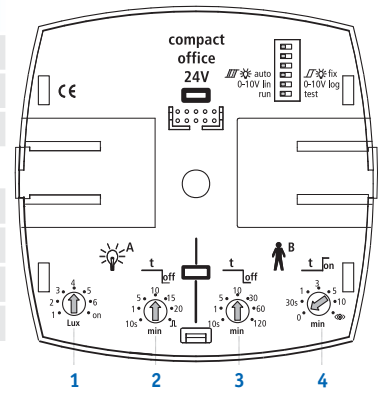

Instellingen aan achterzijde

DIP-schakelaars

DIP4	automatische- of vaste lichtmeting
DIP5	geen functie
DIP6	bedrijfsmodus : normale bediening/test

1	schakeldrempel van lichtsterkte (lux)
2	nalooptijd verlichting
3	nalooptijd HVAC
4	inschakelvertraging HVAC (bewaking)