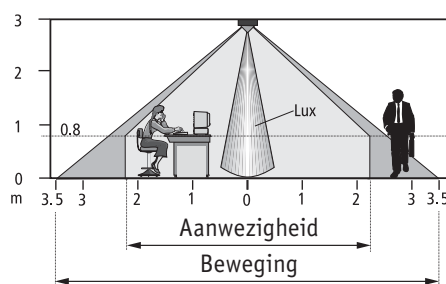

Detectiebereik

Montagehoogte	Zittende personen	Bewegende personen
2,0 m	3,0 x 3,0 m	4,5 x 4,5 m ± 0,5 m
2,5 m	4,0 x 4,0 m	6,0 x 6,0 m ± 0,5 m
3,0 m	4,5 x 4,5 m	7,0 x 7,0 m ± 1,0 m
3,5 m	-	8,0 x 8,0 m ± 1,0 m