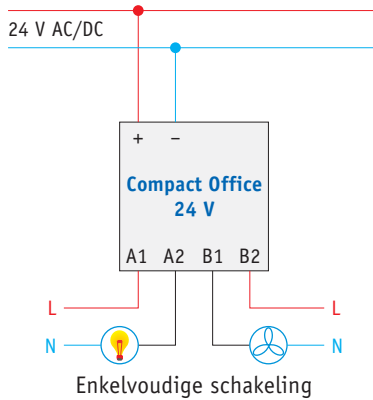

Aansluitschema's