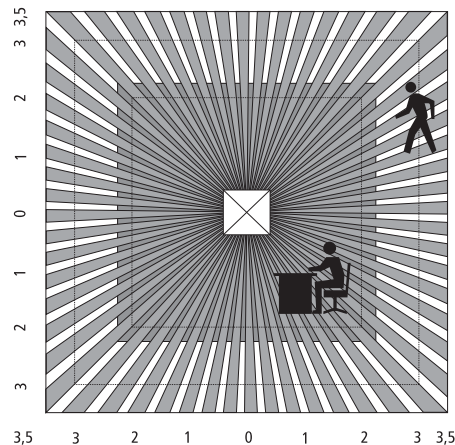

Compact Office 24 V Lux, inbouwmontage in plafond

907 0 514 opbouwframe

- ▶ Aanwezigheidsmelder voor verlichtingsregeling (alleen schakelfunctie) en voor het omzetten van de lichtsterkte in een lineair of logaritmisch 0-10 V signaal, bestemd om b.v. een programmeerbare automaat te sturen
- ▶ Voedingsspanning van detector 24 V AC/DC
- ▶ Vierkant detectiebereik 360°
- ▶ Detectie van dag- en kunstlicht (menglicht) en bijgevolg geschikt voor elk type van verlichting (TL-, gloei- en halogeenlampen)
- ▶ Zelflerende vertragingstijd in functie van het aantal gedetecteerde bewegingen
- ▶ Instelling van de lichtsterktedrempel en van de vertragingstijden via potentiometers of IR-afstandsbediening
- ▶ Impulsfunctie voor aansturing van trappenhuisautomaat
- ▶ Frame voor opbouwmontage in optie.

## Technische gegevens

- ▶ Detectiehoek : 360°
- ▶ Aanbevolen montagehoogte : 2 tot 3 m
- ▶ Voedingsspanning : 24 V AC/DC ± 20 %
- ▶ Menglichtmeting : 10 tot 1500 lux
- ▶ Vertragingstijd : 10 s tot 20 min voor de verlichting
- ▶ Maximaal schakelvermogen : 50 W/24 V AC/DC of 460 VA/230 V AC (potentiaalvrij contact)
- ▶ Maximale belasting op 0-10 V uitgang : 1 mA
- ▶ Montageplaat : 70 x 70 mm
- ▶ Schroefklemmen : 2 x 2,5 mm<sup>2</sup>
- ▶ Temperatuurbereik : 0 tot +50 °C
- ▶ Beschermingsgraad : IP 40

## Detectiebereik

| Montagehoogte | Zittende personen | Bewegende personen  |
|---------------|-------------------|---------------------|
| 2,0 m         | 3,0 x 3,0 m       | 4,5 x 4,5 m ± 0,5 m |
| 2,5 m         | 4,0 x 4,0 m       | 6,0 x 6,0 m ± 0,5 m |
| 3,0 m         | 4,5 x 4,5 m       | 7,0 x 7,0 m ± 1,0 m |
| 3,5 m         | -                 | 8,0 x 8,0 m ± 1,0 m |