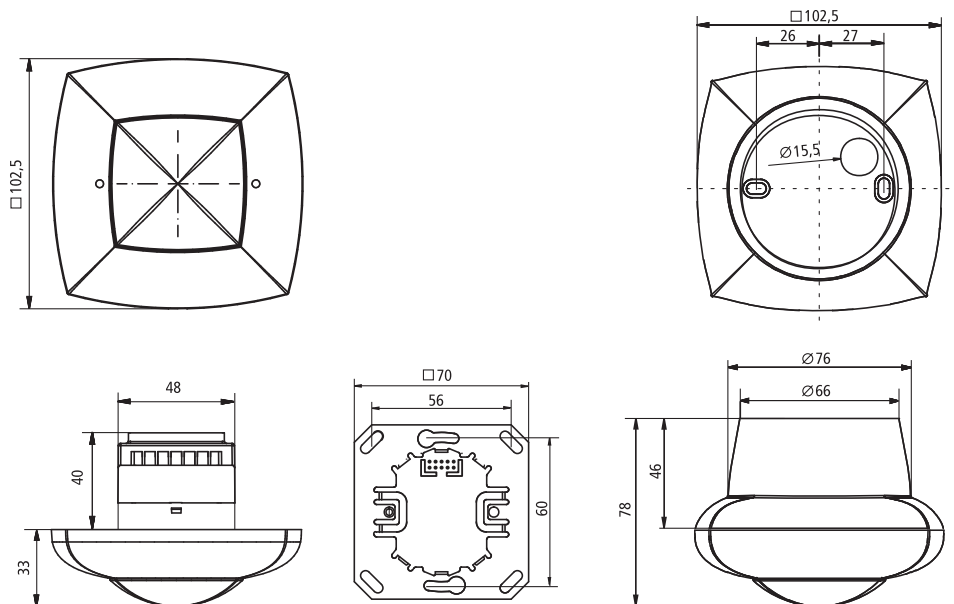

Afmetingen

Montage op opbouwframe,
ref. 907 0 514 (optioneel)

BESTELREFERENTIES	BESCHRIJVING
907 0 514	opbouwframe, wit
Compact Office 24 V Lux	vierkante aanwezigheidsmelder 360°, inbouwmontage in plafond