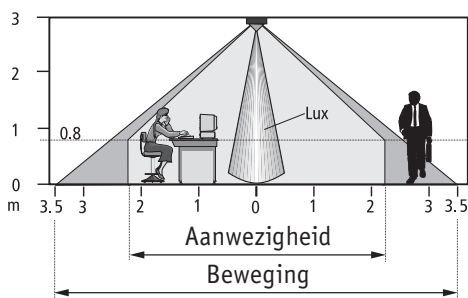

Compact Office 24 V Lux, inbouwmontage in plafond

907 0 514 opbouwframe

- ▶ Aanwezigheidsmelder voor verlichtingsregeling (alleen schakelfunctie) en voor het omzetten van de lichtsterkte in een lineair of logaritmisch 0-10 V signaal, bestemd om b.v. een programmeerbare automaat te sturen
- ▶ Voedingsspanning van detector 24 V AC/DC
- ▶ Vierkant detectiebereik 360°
- ▶ Detectie van dag- en kunstlicht (menglicht) en bijgevolg geschikt voor elk type van verlichting (TL-, gloei- en halogeenlampen)
- ▶ Zelflerende vertragingstijd in functie van het aantal gedetecteerde bewegingen
- ▶ Instelling van de lichtsterktedrempel en van de vertragingstijden via potentiometers of IR-afstandsbediening
- ▶ Impulsfunctie voor aansturing van trappenhuisautomaat
- ▶ Frame voor opbouwmontage in optie.

## Technische gegevens

- ▶ Detectiehoek : 360°
- ▶ Aanbevolen montagehoogte : 2 tot 3 m
- ▶ Voedingsspanning : 24 V AC/DC ± 20 %
- ▶ Menglichtmeting : 10 tot 1500 lux
- ▶ Vertragingstijd : 10 s tot 20 min voor de verlichting
- ▶ Maximaal schakelvermogen : 50 W/24 V AC/DC of 460 VA/230 V AC (potentiaalvrij contact)
- ▶ Maximale belasting op 0-10 V uitgang : 1 mA
- ▶ Montageplaat : 70 x 70 mm
- ▶ Schroefklemmen : 2 x 2,5 mm<sup>2</sup>
- ▶ Temperatuurbereik : 0 tot +50 °C
- ▶ Beschermingsgraad : IP 40

## Detectiebereik

| Montagehoogte | Zittende personen | Bewegende personen  |
|---------------|-------------------|---------------------|
| 2,0 m         | 3,0 x 3,0 m       | 4,5 x 4,5 m ± 0,5 m |
| 2,5 m         | 4,0 x 4,0 m       | 6,0 x 6,0 m ± 0,5 m |
| 3,0 m         | 4,5 x 4,5 m       | 7,0 x 7,0 m ± 1,0 m |
| 3,5 m         | -                 | 8,0 x 8,0 m ± 1,0 m |