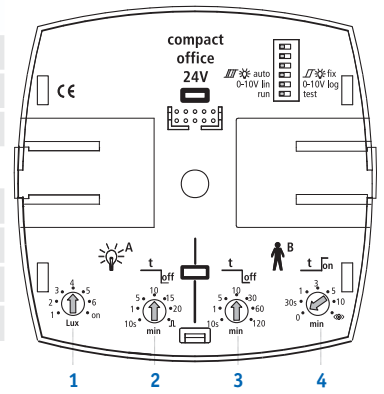

Instellingen aan achterzijde

DIP-schakelaars

DIP4	automatische- of vaste lichtmeting
DIP5	lineair of logaritmisch uitgangssignaal van lichtsterkte
DIP6	bedrijfsmodus : normale bediening/test

1	schakeldrempel van lichtsterkte (lux)
2	nalooptijd licht / impulsfunctie
3	geen functie
4	geen functie