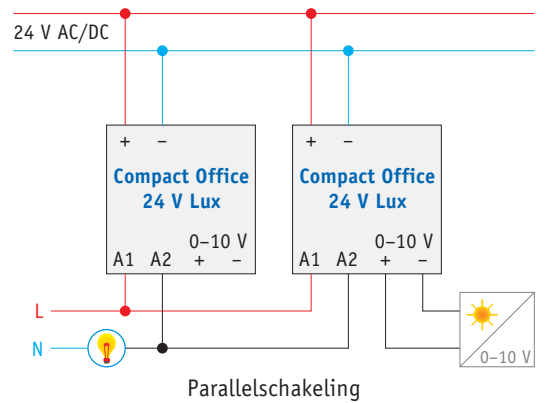

Aansluitschema's