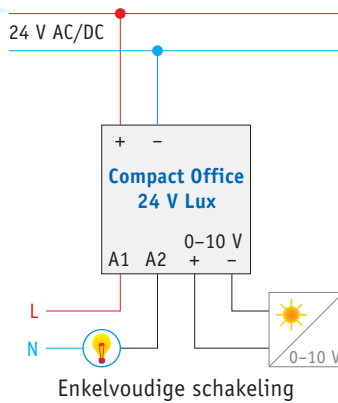

Aansluitschema's