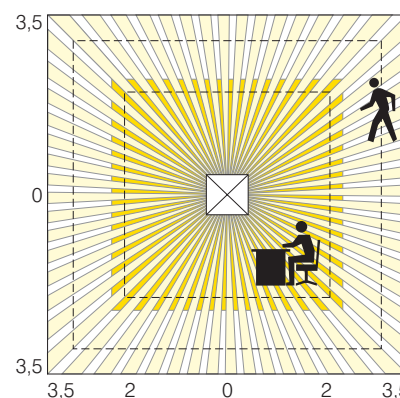

Detectiebereik

MONTAGEHOOGTE (A)	ZITTENDE PERSONEN (B)	BEWEGENDE PERSONEN (C)
2,0 m	3,0 x 3,0 m	4,5 x 4,5 m ± 0,5 m
2,5 m	4,0 x 4,0 m	6,0 x 6,0 m ± 0,5 m
3,0 m	4,5 x 4,5 m	7,0 x 7,0 m ± 1,0 m
3,5 m	–	8,0 x 8,0 m ± 1,0 m