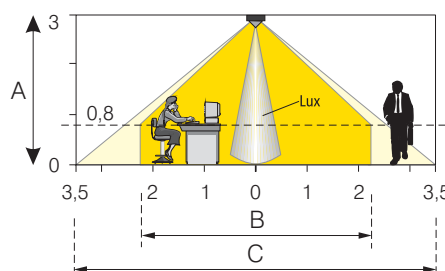

Detectiebereik

MONTAGEHOOGTE (A)	ZITTENDE PERSONEN (B)	BEWEGENDE PERSONEN (C)
2,0 m	3,0 x 3,0 m	4,5 x 4,5 m ± 0,5 m
2,5 m	4,0 x 4,0 m	6,0 x 6,0 m ± 0,5 m
3,0 m	4,5 x 4,5 m	7,0 x 7,0 m ± 1,0 m
3,5 m	–	8,0 x 8,0 m ± 1,0 m