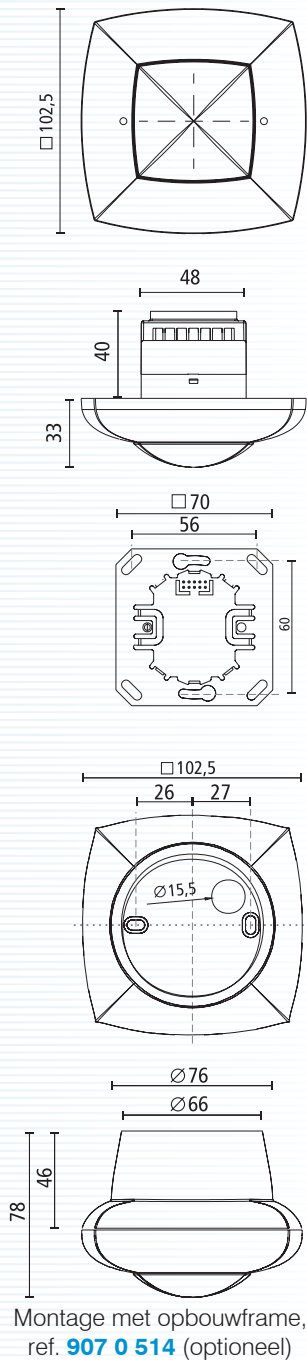

Aanwezigheidsmelder **compact office DIM**

4

compact office DIM

compact office DIM BK

compact office DIM SR

907 0 514,

wit opbouwframe

907 0 531,

beschermerooster

907 0 515,

gebruikers-
afstands-
bediening, clic

907 0 532,

service-afstands-
bediening,
QuickSet plus

- Aanwezigheidsmelder voor het regelen van de lichtsterkte (regelt het kunstmatige licht daglichtafhankelijk op een constante lichtsterkte)
- Vierkant detectiebereik 360°
- Meting van dag- en kunstlicht (menglicht)
- 1–10 V-uitgang voor rechtstreeks dimmen van fluorescentielampen met elektronische ballast, dimbaar 1–10 V. Kan ook andere lamptypes zoals halogeen- of gloeilampen via een externe spanningsregelaar sturen (gelieve ons te raadplegen)
- Functie automatisch of halfautomatisch
- Aansluitmogelijkheid van een drukknop voor handmatig dimmen
- Lichtsterktedrempel, zelflerende nalooptijd en stand-by instelbaar d.m.v. potentiometers of IR-afstandsbediening
- Functie master/master of master/slave met maximum 10 detectors
- Frame voor opbouwmontage in optie.

Technische gegevens

Detectiehoek	360°
Aanbevolen montagehoogte	2 tot 3 m
Voedingsspanning	230 V ± 10 % 50 Hz
Menglichtmeting	10 tot 1500 lux
Nalooptijd	10 s tot 20 min
Stand-by tijd	0 s tot 60 min (handhaving van minimale lichtsterkte)
Maximale contactbelasting – halogeen- en gloeilampen – aantal EVA-ballasten	ohms 1400 VA 1200 W 10 x (1 x 58 W), 5 x (2 x 58 W), 16 x (1 x 36 W), 8 x (2 x 36 W), 16 x (< 36 W)
Maximumbelasting van de 0–10 V-uitgang	100 mA
Maximum aantal elektronische ballasten	50
Montageplaat	70 x 70 mm
Schroefklemmen	2 x 2,5 mm ²
Temperatuurbereik	0 tot +50 °C
Beschermingsgraad	IP 40

Detectiebereik

MONTAGEHOOGTE (A)	ZITTENDE PERSONEN (B)	BEWEGENDE PERSONEN (C)
2,0 m	3,0 x 3,0 m	4,5 x 4,5 m ± 0,5 m
2,5 m	4,0 x 4,0 m	6,0 x 6,0 m ± 0,5 m
3,0 m	4,5 x 4,5 m	7,0 x 7,0 m ± 1,0 m
3,5 m	–	8,0 x 8,0 m ± 1,0 m