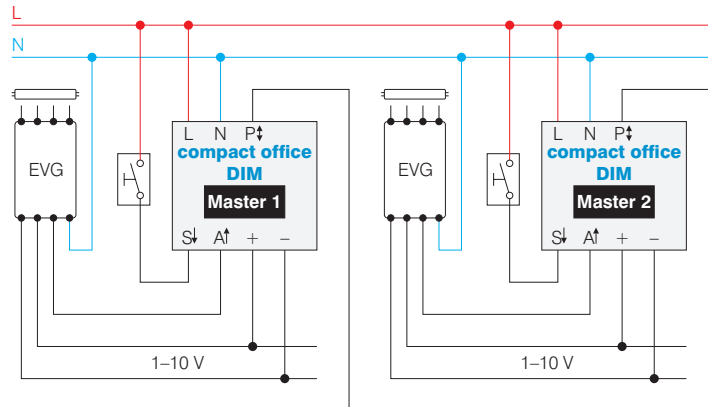

Instellingen aan achterzijde

DIP-SCHAKELAARS	
DIP1	verlichtingsregeling : automatisch / halfautomatisch
DIP2	constante lichtregeling ON/OFF
DIP3	aanpassing van de instelwaarde preset / user
DIP6	bedrijfsmodus : normale bediening / test
1	instelwaarde van lichtsterkte (lux) (reg. on), inschakeldrempel (0 tot 100 %) (reg. off)
2	nalooptijd verlichting
3	stand-by tijd

Aansluitschema's

Enkelvoudige schakeling

Parallelschakeling master/slave

Parallelschakeling master/master

BESTELREFERENTIES	BESCHRIJVING
compact office DIM	vierkante aanwezigheidsmelder 360°, inbouwmontage in plafond, wit
compact office DIM BK	vierkante aanwezigheidsmelder 360°, inbouwmontage in plafond, zwart
compact office DIM SR	vierkante aanwezigheidsmelder 360°, inbouwmontage in plafond, zilver
OPTIES	
907 0 514	wit opbouwframe
907 0 515	gebruikersafstandsbediening, clic
907 0 531	beschermrooster
907 0 532	service-afstandsbediening, QuickSet plus