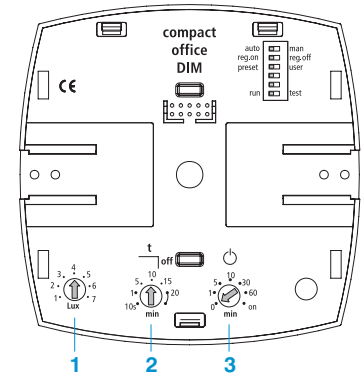

Technische gegevens

Detectiehoek	360°
Aanbevolen montagehoogte	2 tot 3 m
Voedingsspanning	230 V ± 10 % 50 Hz
Menglichtmeting	10 tot 1500 lux
Nalooptijd	10 s tot 20 min
Stand-by tijd	0 s tot 60 min (handhaving van minimale lichtsterkte)
Maximale contactbelasting – halogeen- en gloeilampen – aantal EVA-ballasten	ohms 1400 VA 1200 W 10 x (1 x 58 W), 5 x (2 x 58 W), 16 x (1 x 36 W), 8 x (2 x 36 W), 16 x (< 36 W)
Maximumbelasting van de 0–10 V-uitgang	100 mA
Maximum aantal elektronische ballasten	50
Montageplaat	70 x 70 mm
Schroefklemmen	2 x 2,5 mm ²
Temperatuurbereik	0 tot +50 °C
Beschermingsgraad	IP 40

Detectiebereik

MONTAGEHOOGTE (A)	ZITTENDE PERSONEN (B)	BEWEGENDE PERSONEN (C)
2,0 m	3,0 x 3,0 m	4,5 x 4,5 m ± 0,5 m
2,5 m	4,0 x 4,0 m	6,0 x 6,0 m ± 0,5 m
3,0 m	4,5 x 4,5 m	7,0 x 7,0 m ± 1,0 m
3,5 m	–	8,0 x 8,0 m ± 1,0 m

Instellingen aan achterzijde

DIP-SCHAKELAARS	
DIP1	verlichtingsregeling : automatisch / halfautomatisch
DIP2	constante lichtregeling ON/OFF
DIP3	aanpassing van de instelwaarde preset / user
DIP6	bedrijfsmodus : normale bediening / test
1	instelwaarde van lichtsterkte (lux) (reg. on), inschakeldrempel (0 tot 100 %) (reg. off)
2	nalooptijd verlichting
3	stand-by tijd

Aansluitschema's

Enkelvoudige schakeling

Parallelschakeling master/slave

Parallelschakeling master/master

BESTELREFERENTIES	BESCHRIJVING
compact office DIM	vierkante aanwezigheidsmelder 360°, inbouwmontage in plafond, wit
compact office DIM BK	vierkante aanwezigheidsmelder 360°, inbouwmontage in plafond, zwart
compact office DIM SR	vierkante aanwezigheidsmelder 360°, inbouwmontage in plafond, zilver
OPTIES	
907 0 514	wit opbouwframe
907 0 515	gebruikersafstandsbediening, clic
907 0 531	beschermrooster
907 0 532	service-afstandsbediening, QuickSet plus