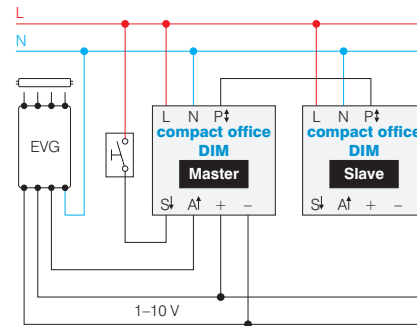

Technische gegevens

Detectiehoek	360°
Aanbevolen montagehoogte	2 tot 3 m
Voedingsspanning	230 V ± 10 % 50 Hz
Menglichtmeting	10 tot 1500 lux
Nalooptijd	10 s tot 20 min
Stand-by tijd	0 s tot 60 min (handhaving van minimale lichtsterkte)
Maximale contactbelasting – halogeen- en gloeilampen – aantal EVA-ballasten	ohms 1400 VA 1200 W 10 x (1 x 58 W), 5 x (2 x 58 W), 16 x (1 x 36 W), 8 x (2 x 36 W), 16 x (< 36 W)
Maximumbelasting van de 0–10 V-uitgang	100 mA
Maximum aantal elektronische ballasten	50
Montageplaat	70 x 70 mm
Schroefklemmen	2 x 2,5 mm ²
Temperatuurbereik	0 tot +50 °C
Beschermingsgraad	IP 40

Instellingen aan achterzijde

DIP-SCHAKELAARS	
DIP1	verlichtingsregeling : automatisch / halfautomatisch
DIP2	constante lichtregeling ON/OFF
DIP3	aanpassing van de instelwaarde preset / user
DIP6	bedrijfsmodus : normale bediening / test
1	instelwaarde van lichtsterkte (lux) (reg. on), inschakeldrempel (0 tot 100 %) (reg. off)
2	nalooptijd verlichting
3	stand-by tijd

Aansluitschema's

Enkelvoudige schakeling

Parallelschakeling master/slave

Parallelschakeling master/master

BESTELREFERENTIES	BESCHRIJVING
compact office DIM	vierkante aanwezigheidsmelder 360°, inbouwmontage in plafond, wit
compact office DIM BK	vierkante aanwezigheidsmelder 360°, inbouwmontage in plafond, zwart
compact office DIM SR	vierkante aanwezigheidsmelder 360°, inbouwmontage in plafond, zilver
OPTIES	
907 0 514	wit opbouwframe
907 0 515	gebruikersafstandsbediening, clic
907 0 531	beschermrooster
907 0 532	service-afstandsbediening, QuickSet plus