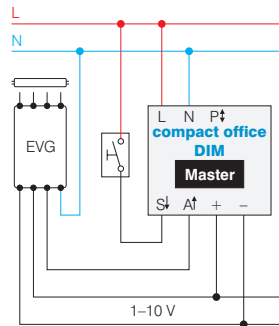

Technische gegevens

Detectiehoek	360°
Aanbevolen montagehoogte	2 tot 3 m
Voedingsspanning	230 V ± 10 % 50 Hz
Menglichtmeting	10 tot 1500 lux
Nalooptijd	10 s tot 20 min
Stand-by tijd	0 s tot 60 min (handhaving van minimale lichtsterkte)
Maximale contactbelasting – halogeen- en gloeilampen – aantal EVA-ballasten	ohms 1400 VA 1200 W 10 x (1 x 58 W), 5 x (2 x 58 W), 16 x (1 x 36 W), 8 x (2 x 36 W), 16 x (< 36 W)
Maximumbelasting van de 0–10 V-uitgang	100 mA
Maximum aantal elektronische ballasten	50
Montageplaat	70 x 70 mm
Schroefklemmen	2 x 2,5 mm ²
Temperatuurbereik	0 tot +50 °C
Beschermingsgraad	IP 40

Detectiebereik

MONTAGEHOOGTE (A)	ZITTENDE PERSONEN (B)	BEWEGENDE PERSONEN (C)
2,0 m	3,0 x 3,0 m	4,5 x 4,5 m ± 0,5 m
2,5 m	4,0 x 4,0 m	6,0 x 6,0 m ± 0,5 m
3,0 m	4,5 x 4,5 m	7,0 x 7,0 m ± 1,0 m
3,5 m	–	8,0 x 8,0 m ± 1,0 m

Instellingen aan achterzijde

DIP-SCHAKELAARS	
DIP1	verlichtingsregeling : automatisch / halfautomatisch
DIP2	constante lichtregeling ON/OFF
DIP3	aanpassing van de instelwaarde preset / user
DIP6	bedrijfsmodus : normale bediening / test
1	instelwaarde van lichtsterkte (lux) (reg. on), inschakeldrempel (0 tot 100 %) (reg. off)
2	nalooptijd verlichting
3	stand-by tijd

Aansluitschema's

Enkelvoudige schakeling

Parallelschakeling master/slave

Parallelschakeling master/master

BESTELREFERENTIES	BESCHRIJVING
compact office DIM	vierkante aanwezigheidsmelder 360°, inbouwmontage in plafond, wit
compact office DIM BK	vierkante aanwezigheidsmelder 360°, inbouwmontage in plafond, zwart
compact office DIM SR	vierkante aanwezigheidsmelder 360°, inbouwmontage in plafond, zilver
OPTIES	
907 0 514	wit opbouwframe
907 0 515	gebruikersafstandsbediening, clic
907 0 531	beschermrooster
907 0 532	service-afstandsbediening, QuickSet plus