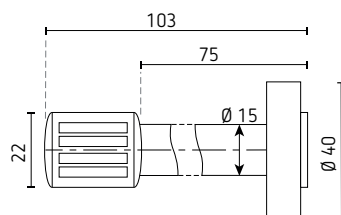

- Voeler in polyamide, glasvezel versterkt
- Temperatuurmeting van vloeren, muren en plafonds
- Meten van oppervlaktetemperatuur
- Temperatuurmeting in beschermhuls.

Meetbereik	0528.94.000.002 (F 894002): 50 tot +175 °C 0528.91.040.000 (F891000): 25 tot +70 °C
Kabellengte /-materiaal	0528.94.000.002 (F 894002): 1,5 m silicone 0528.91.040.000 (F891000): PVC 4 m
Tijdconstante	30 s
Beschermingsgraad	IP67

Voeler voor montage op een buis 0528.92.000.002 (F 892002)

- Voeler in polycarbonaat, glasvezel versterkt
- Temperatuurmeting op een buis van $\varnothing 3/4''$ tot $1 1/2''$.

Meetbereik	-40 tot +120 °C
Kabellengte /-materiaal	1,5 m silicone
Tijdconstante	60 s
Beschermingsgraad	IP64

Voeler voor meten van luchttemperatuur 0528.93.000.002 (F 893002)

- Voeler in durethaan
- Meten van de omgevingstemperatuur
- Meten van de temperatuur in ventilatiepijpen.

Meetbereik	-40 tot +100 °C
Kabellengte /-materiaal	1,5 m silicone
Tijdconstante	10 s bij stromingssnelheid van 1 m /s
Beschermingsgraad	IP30

Muurvoeler 0528.97.990.001 (F 897001)

- Aansluiting met schroeven
- Temperatuurmeting van binnen- of buitenlucht
- Zonder aansluitkabel.

Meetbereik	-40 tot +80 °C
------------	----------------

Tijdconstante	60 s
---------------	------