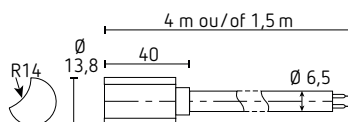

- Voeler in polyamide, glasvezel versterkt
- Temperatuurmeting van vloeren, muren en plafonds
- Meten van oppervlaktetemperatuur
- Temperatuurmeting in beschermhuls.

Meetbereik	0528.94.000.002 (F 894002): 50 tot +175 °C 0528.91.040.000 (F891000): 25 tot +70 °C
Kabellengte /-materiaal	0528.94.000.002 (F 894002): 1,5 m silicone 0528.91.040.000 (F891000): PVC 4 m
Tijdconstante	30 s
Beschermingsgraad	IP67

Voeler voor montage op een buis 0528.92.000.002 (F 892002)

- Voeler in polycarbonaat, glasvezel versterkt
- Temperatuurmeting op een buis van $\varnothing 3/4''$ tot $1 1/2''$.

Meetbereik	-40 tot +120 °C
Kabellengte /-materiaal	1,5 m silicone
Tijdconstante	60 s
Beschermingsgraad	IP64

Beschermingsgraad	IP65
-------------------	------

**Opmerkingen**

- De voeler kan aangesloten worden met een kabel van maximum 50 m
- Bij plaatsing in de buurt van inductiebronnen (vermogenkabels, contactoren, trafo's, motoren, enz.), een beschermde kabel gebruiken.