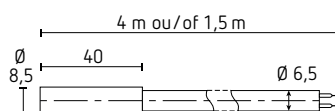

0528.91.040.000 (F 891000)

0528.92.000.002 (F 892002)

0528.93.000.002 (F 893002)

0528.94.000.002 (F 894002)

0528.97.990.001 (F 897001)

Standaardvoelers 0528.94.000.002 (F 894002) en 0528.91.040.000 (F 891000)

- Voeler in polyamide, glasvezel versterkt
- Temperatuurmeting van vloeren, muren en plafonds
- Meten van oppervlaktetemperatuur
- Temperatuurmeting in beschermhuls.

Meetbereik	0528.94.000.002 (F 894002): 50 tot +175 °C 0528.91.040.000 (F891000): 25 tot +70 °C
Kabellengte /-materiaal	0528.94.000.002 (F 894002): 1,5 m silicone 0528.91.040.000 (F891000): PVC 4 m
Tijdconstante	30 s
Beschermingsgraad	IP67

Voeler voor montage op een buis 0528.92.000.002 (F 892002)

- Voeler in polycarbonaat, glasvezel versterkt
- Temperatuurmeting op een buis van $\varnothing 3/4''$ tot $1 1/2''$.

Meetbereik	-40 tot +120 °C
Kabellengte /-materiaal	1,5 m silicone
Tijdconstante	60 s
Beschermingsgraad	IP64

Beschermingsgraad	IP65
-------------------	------

**Opmerkingen**

- De voeler kan aangesloten worden met een kabel van maximum 50 m
- Bij plaatsing in de buurt van inductiebronnen (vermogenkabels, contactoren, trafo's, motoren, enz.), een beschermde kabel gebruiken.