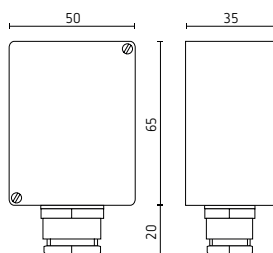

Muurvoeler 0528.97.990.001 (F 897001)

- Aansluiting met schroeven
- Temperatuurmeting van binnen- of buitenlucht
- Zonder aansluitkabel.

Meetbereik	-40 tot +80 °C

Tijdconstante	60 s

Beschermingsgraad	IP65

Opmerkingen

- De voeler kan aangesloten worden met een kabel van maximum 50 m
- Bij plaatsing in de buurt van inductiebronnen (vermogenkabels, contactoren, trafo's, motoren, enz.), een beschermde kabel gebruiken.

Bestelref.	Leveranciersnr.	EAN
0528.91.040.000 (F 891000)	052891040000	4017254022623
	Standaardvoeler -25 tot +70 °C	
0528.92.000.002 (F 892002)	052892000002	4017254022630
	Voeler voor montage op een buis -40 tot +120 °C	
0528.93.000.002 (F 893002)	052893000002	4017254022647
	Voeler voor het meten van de luchttemperatuur -40 tot +100 °C	
0528.94.000.002 (F 894002)	052894000002	4017254022654
	Standaardvoeler -50 tot +175 °C	
0528.97.990.001 (F 897001)	052897990001	4017254022661
	Voeler voor montage op een muur -40 tot +80 °C