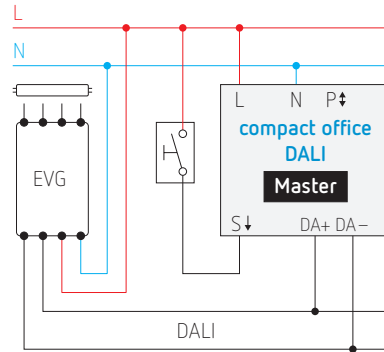

Aanwezigheidsmelder **compact office DALI**

compact office DALI WH

compact office DALI BK

SendoPro 868-A,
afstandsbediening installateur

Afstandsbediening theSenda S (gebruiker)

- Aanwezigheidsmelder voor inbouwmontage in plafond
- Verlichtingsbediening d.m.v. DALI-interface
- Vierkant detectiebereik 8 x 8 m voor een montagehoogte van 3,5 m
- DALI-interface volgens EN 62386 voor maximum 25 DALI elektronische ballasten
- Automatische toewijzing van de DALI-deelnemers (DALI-broadcast)
- Detectie van natuurlijk- en kunstlicht (menglichtmeting) en bijgevolg geschikt voor elk type verlichting
- Verlichtingsregeling volgens de ingestelde lichtsterktedrempel
- Zelflerende vertragingstijd in functie van het aantal gedetecteerde bewegingen
- Instelling van de lichtsterktedrempel en van de vertragingstijden via potentiometers of IR-afstandsbediening
- Twee individuele lichtscènes
- Testmodus ter controle van werking en detectiebereik
- Automatische of halfautomatische functie
- Functie master /master of master /slave met maximum 10 detectors
- Compatibel met infrarood afstandsbediening SendoPro 868-A of theSenda S
- Frame voor opbouwmontage in optie.

907 0 514, wit opbouwframe (optie)

907 0 531, beschermrooster

907 0 917, plafondinbouwdoos 73 A

Aansluitschema's

Enkelvoudige schakeling

Parallelschakeling master /slave

Parallelschakeling master /master

BESTELREFERENTIES	BESCHRIJVING
compact office DALI BK	aanwezigheidsmelder 360°, vierkant detectiebereik 360°, inbouwmontage in plafond, zwart
compact office DALI SR	aanwezigheidsmelder 360°, vierkant detectiebereik 360°, inbouwmontage in plafond, zilver
compact office DALI WH	aanwezigheidsmelder 360°, vierkant detectiebereik 360°, inbouwmontage in plafond, wit
TOEBEHOREN	
907 0 514	wit opbouwframe
907 0 531	beschermrooster
907 0 917	behuizing voor inbouwmontage in plafond 73 A
SendoPro 868-A	afstandsbediening installateur voor instelling van parameters
theSenda S	gebruikersafstandsbediening