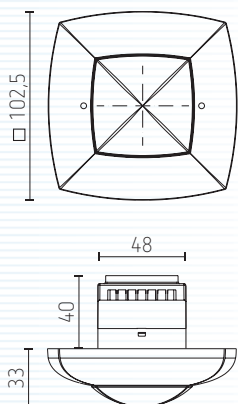

Aanwezigheidsmelder **compact office DALI**

compact office DALI WH

compact office DALI BK

SendoPro 868-A,
afstandsbediening installateur

Afstandsbediening theSenda S (gebruiker)

- Aanwezigheidsmelder voor inbouwmontage in plafond
- Verlichtingsbediening d.m.v. DALI-interface
- Vierkant detectiebereik 8 x 8 m voor een montagehoogte van 3,5 m
- DALI-interface volgens EN 62386 voor maximum 25 DALI elektronische ballasten
- Automatische toewijzing van de DALI-deelnemers (DALI-broadcast)
- Detectie van natuurlijk- en kunstlicht (menglichtmeting) en bijgevolg geschikt voor elk type verlichting
- Verlichtingsregeling volgens de ingestelde lichtsterktedrempel
- Zelflerende vertragingstijd in functie van het aantal gedetecteerde bewegingen
- Instelling van de lichtsterktedrempel en van de vertragingstijden via potentiometers of IR-afstandsbediening
- Twee individuele lichtscènes
- Testmodus ter controle van werking en detectiebereik
- Automatische of halfautomatische functie
- Functie master /master of master /slave met maximum 10 detectors
- Compatibel met infrarood afstandsbediening SendoPro 868-A of theSenda S
- Frame voor opbouwmontage in optie.

Technische gegevens

Bedrijfsspanning 230 V 50 Hz $\pm 10\%$ / -15 %

Aanbevolen montagehoogte: 2 tot 3 m

Detectiebereik 360°, vierkant detectiebereik

Verbruik 0,5 W

Instelbereik lichtsterkte 5 tot 2000 lux

Nalooptijd licht 10 s tot 60 min

Stand-by tijd 0 s tot 10 min /ON

Stand-by lichtsterkte 1 tot 25 %

Stuurstroom 50 mA

DALI-interface volgens IEC SN EN 62386 voor maximum 25 DALI-ballasten

Afmeting inbouwdoos $\varnothing 55$ mm

Aansluiting schroefklemmen, maximum 2 x 2,5 mm²

Temperatuurbereik 0 tot 50 °C

Beschermingsgraad IP40

Detectiebereik

MONTAGE-HOOGTE	ZITTEDE PERSONEN	BEWEGENDE PERSONEN
2,0 m	9 m ² 3 x 3 m	20 m ² 4,5 x 4,5 m $\pm 0,5$ m
2,5 m	16 m ² 4 x 4 m	36 m ² 6 x 6 m $\pm 0,5$ m
3,0 m	20 m ² 4,5 x 4,5 m	49 m ² 7 x 7 m ± 1 m
3,5 m		64 m ² 8 x 8 m ± 1 m