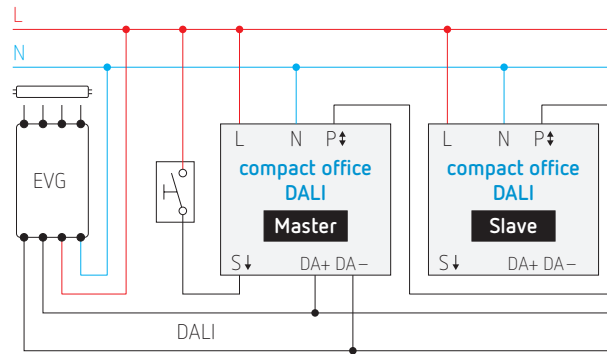

Aanwezigheidsmelder **compact office DALI**

compact office DALI WH

compact office DALI BK

SendoPro 868-A,
afstandsbediening installateur

Afstandsbediening theSenda S (gebruiker)

- Aanwezigheidsmelder voor inbouwmontage in plafond
- Verlichtingsbediening d.m.v. DALI-interface
- Vierkant detectiebereik 8 x 8 m voor een montagehoogte van 3,5 m
- DALI-interface volgens EN 62386 voor maximum 25 DALI elektronische ballasten
- Automatische toewijzing van de DALI-deelnemers (DALI-broadcast)
- Detectie van natuurlijk- en kunstlicht (menglichtmeting) en bijgevolg geschikt voor elk type verlichting
- Verlichtingsregeling volgens de ingestelde lichtsterktedrempel
- Zelflerende vertragingstijd in functie van het aantal gedetecteerde bewegingen
- Instelling van de lichtsterktedrempel en van de vertragingstijden via potentiometers of IR-afstandsbediening
- Twee individuele lichtscènes
- Testmodus ter controle van werking en detectiebereik
- Automatische of halfautomatische functie
- Functie master /master of master /slave met maximum 10 detectors
- Compatibel met infrarood afstandsbediening SendoPro 868-A of theSenda S
- Frame voor opbouwmontage in optie.

907 0 514, wit opbouwframe (optie)

907 0 531, beschermrooster

907 0 917, plafondinbouwdoos 73 A

Aansluitschema's

Enkelvoudige schakeling

Parallelschakeling master /slave

Parallelschakeling master /master

BESTELREFERENTIES	BESCHRIJVING
compact office DALI BK	aanwezigheidsmelder 360°, vierkant detectiebereik 360°, inbouwmontage in plafond, zwart
compact office DALI SR	aanwezigheidsmelder 360°, vierkant detectiebereik 360°, inbouwmontage in plafond, zilver
compact office DALI WH	aanwezigheidsmelder 360°, vierkant detectiebereik 360°, inbouwmontage in plafond, wit
TOEBEHOREN	
907 0 514	wit opbouwframe
907 0 531	beschermrooster
907 0 917	behuizing voor inbouwmontage in plafond 73 A
SendoPro 868-A	afstandsbediening installateur voor instelling van parameters
theSenda S	gebruikersafstandsbediening