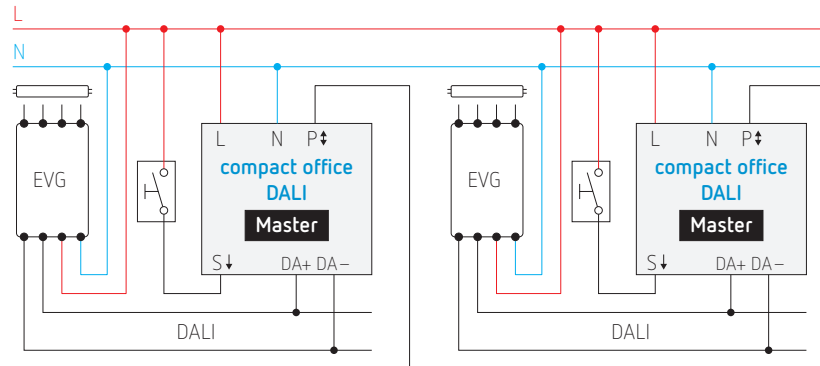

Aanwezigheidsmelder **compact office DALI**

compact office DALI WH

compact office DALI BK

SendoPro 868-A,
afstandsbediening installateur

Afstandsbediening theSenda S (gebruiker)

- Aanwezigheidsmelder voor inbouwmontage in plafond
- Verlichtingsbediening d.m.v. DALI-interface
- Vierkant detectiebereik 8 x 8 m voor een montagehoogte van 3,5 m
- DALI-interface volgens EN 62386 voor maximum 25 DALI elektronische ballasten
- Automatische toewijzing van de DALI-deelnemers (DALI-broadcast)
- Detectie van natuurlijk- en kunstlicht (menglichtmeting) en bijgevolg geschikt voor elk type verlichting
- Verlichtingsregeling volgens de ingestelde lichtsterktedrempel
- Zelflerende vertragingstijd in functie van het aantal gedetecteerde bewegingen
- Instelling van de lichtsterktedrempel en van de vertragingstijden via potentiometers of IR-afstandsbediening
- Twee individuele lichtscènes
- Testmodus ter controle van werking en detectiebereik
- Automatische of halfautomatische functie
- Functie master /master of master /slave met maximum 10 detectors
- Compatibel met infrarood afstandsbediening SendoPro 868-A of theSenda S
- Frame voor opbouwmontage in optie.

907 0 514, wit opbouwframe (optie)

907 0 531, beschermrooster

907 0 917, plafondinbouwdoos 73 A

Aansluitschema's

Enkelvoudige schakeling

Parallelschakeling master /slave

Parallelschakeling master /master

BESTELREFERENTIES	BESCHRIJVING
compact office DALI BK	aanwezigheidsmelder 360°, vierkant detectiebereik 360°, inbouwmontage in plafond, zwart
compact office DALI SR	aanwezigheidsmelder 360°, vierkant detectiebereik 360°, inbouwmontage in plafond, zilver
compact office DALI WH	aanwezigheidsmelder 360°, vierkant detectiebereik 360°, inbouwmontage in plafond, wit
TOEBEHOREN	
907 0 514	wit opbouwframe
907 0 531	beschermrooster
907 0 917	behuizing voor inbouwmontage in plafond 73 A
SendoPro 868-A	afstandsbediening installateur voor instelling van parameters
theSenda S	gebruikersafstandsbediening