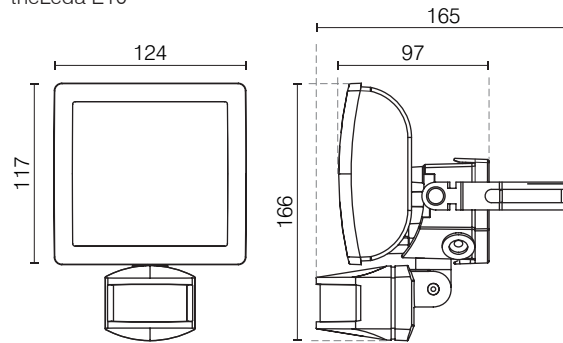

Technische gegevens

Bedrijfsspanning	230 V AC \pm 10 % 50–60 Hz
Stand-by-verbruik	0,5 W
Montage	wand, buitenshuis, montagehoogte van 2 tot 4 m
LED-vermogen	10, 20 of 30 W volgens het model
Kleur	koud wit (5 000 tot 5 600 K)
Instelbereik van lichtsterkte	2 tot 200 lx
Nalooptijd licht	instelbaar van 5 s tot 10 min
Sensor	180° horizontaal draaibaar (90° naar links, 90° naar rechts), 90° kantelbaar
LED-spot	\pm 45° naar beneden en \pm 60° naar boven
Temperatuurbereik	-20 tot +40 °C
Beschermingsklasse	I volgens de norm EN 60598-1
Beschermingsgraad	IP55
theLeda E30	minimaal schakelvermogen: 10 mA/230 V maximaal schakelvermogen: 1000 W; 4,3 A ($\cos \varphi = 1$) halogeen- of gloeilamp: 1000 W, fluorescentielamp parallel-gecompenseerd: 350 W (37 μ F), fluorescentielamp (EVG, elektronische ballast): 300 W, compacte lamp met elektronische ballast: 80 W, LED < 2: 15 W, LED > 2 W: 50 W

Aansluitschema's

---: aansluitmogelijkheid van een NG-drukknop om de verlichting in-/uit te schakelen

---: aansluitmogelijkheid van een externe schakelaar voor manuele inschakeling van verlichting

theLeda E30 BK

Afmetingen

theLeda E10

theLeda E20

theLeda E30

BESTELREFERENTIES	DETECTIEZONE	LED-VERMOGEN	LUMEN	AFWERKING	EXTERNE SCHAKELAAR
theLeda E10 BK	180°, tot 12 m	10 W	685	zwart	-
theLeda E10 WH	180°, tot 12 m	10 W	750	wit	-
theLeda E20 BK	180°, tot 12 m	20 W	1 260	zwart	-
theLeda E20 WH	180°, tot 12 m	20 W	1 325	wit	-
theLeda E30 BK	180°, tot 12 m	30 W	2 115	zwart	■
theLeda E30 WH	180°, tot 12 m	30 W	2 310	wit	■