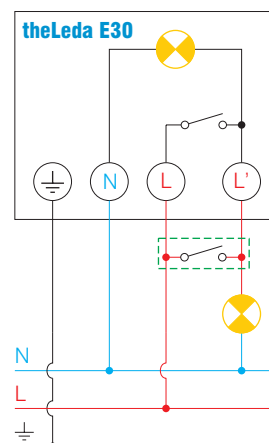

Aansluitschema's

---: aansluitmogelijkheid van een NG-drukknop om de verlichting in-/uit te schakelen

---: aansluitmogelijkheid van een externe schakelaar voor manuele inschakeling van verlichting