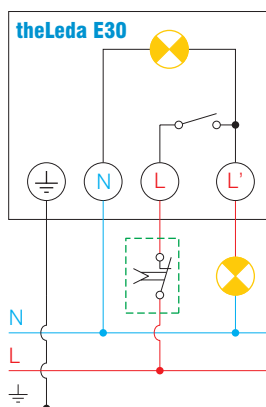

Aansluitschema's

---: aansluitmogelijkheid van een NG-drukknop om de verlichting in-/uit te schakelen

---: aansluitmogelijkheid van een externe schakelaar voor manuele inschakeling van verlichting