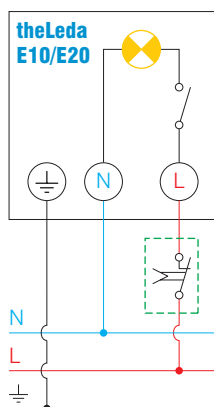

Aansluitschema's

---: aansluitmogelijkheid van een NG-drukknop om de verlichting in-/uit te schakelen

---: aansluitmogelijkheid van een externe schakelaar voor manuele inschakeling van verlichting