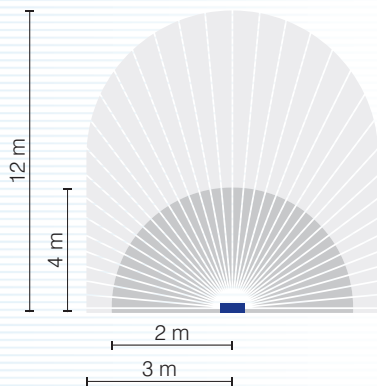

Technische gegevens

Bedrijfsspanning	230 V AC \pm 10 % 50–60 Hz
Stand-by-verbruik	0,5 W
Montage	wand, buitenshuis, montagehoogte van 2 tot 4 m
LED-vermogen	10, 20 of 30 W volgens het model
Kleur	koud wit (5 000 tot 5 600 K)
Instelbereik van lichtsterkte	2 tot 200 lx
Nalooptijd licht	instelbaar van 5 s tot 10 min
Sensor	180° horizontaal draaibaar (90° naar links, 90° naar rechts), 90° kantelbaar
LED-spot	\pm 45° naar beneden en \pm 60° naar boven
Temperatuurbereik	-20 tot +40 °C
Beschermingsklasse	I volgens de norm EN 60598-1
Beschermingsgraad	IP55
theLeda E30	minimaal schakelvermogen: 10 mA/230 V maximaal schakelvermogen: 1000 W; 4,3 A ($\cos \varphi = 1$) halogeen- of gloeilamp: 1000 W, fluorescentielamp parallel-gecompenseerd: 350 W (37 μ F), fluorescentielamp (EVG, elektronische ballast): 300 W, compacte lamp met elektronische ballast: 80 W, LED < 2: 15 W, LED > 2 W: 50 W

Afmetingen

theLeda E10

theLeda E20

theLeda E30

BESTELREFERENTIES	DETECTIEZONE	LED-VERMOGEN	LUMEN	AFWERKING	EXTERNE SCHAKELAAR
theLeda E10 BK	180°, tot 12 m	10 W	685	zwart	-
theLeda E10 WH	180°, tot 12 m	10 W	750	wit	-
theLeda E20 BK	180°, tot 12 m	20 W	1 260	zwart	-
theLeda E20 WH	180°, tot 12 m	20 W	1 325	wit	-
theLeda E30 BK	180°, tot 12 m	30 W	2 115	zwart	■
theLeda E30 WH	180°, tot 12 m	30 W	2 310	wit	■