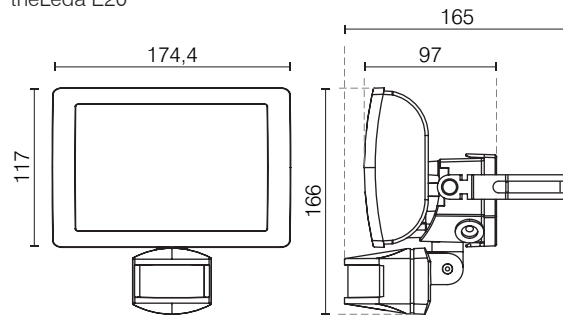

Technische gegevens

Bedrijfsspanning	230 V AC \pm 10 % 50–60 Hz
Stand-by-verbruik	0,5 W
Montage	wand, buitenshuis, montagehoogte van 2 tot 4 m
LED-vermogen	10, 20 of 30 W volgens het model
Kleur	koud wit (5 000 tot 5 600 K)
Instelbereik van lichtsterkte	2 tot 200 lx
Nalooptijd licht	instelbaar van 5 s tot 10 min
Sensor	180° horizontaal draaibaar (90° naar links, 90° naar rechts), 90° kantelbaar
LED-spot	\pm 45° naar beneden en \pm 60° naar boven
Temperatuurbereik	-20 tot +40 °C
Beschermingsklasse	I volgens de norm EN 60598-1
Beschermingsgraad	IP55
theLeda E30	minimaal schakelvermogen: 10 mA/230 V maximaal schakelvermogen: 1000 W; 4,3 A ($\cos \varphi = 1$) halogeen- of gloeilamp: 1000 W, fluorescentielamp parallel-gecompenseerd: 350 W (37 μ F), fluorescentielamp (EVG, elektronische ballast): 300 W, compacte lamp met elektronische ballast: 80 W, LED < 2: 15 W, LED > 2 W: 50 W

Aansluitschema's

---: aansluitmogelijkheid van een NG-drukknop om de verlichting in-/uit te schakelen

---: aansluitmogelijkheid van een externe schakelaar voor manuele inschakeling van verlichting

theLeda E30 BK

Afmetingen

theLeda E10

theLeda E20

theLeda E30

BESTELREFERENTIES	DETECTIEZONE	LED-VERMOGEN	LUMEN	AFWERKING	EXTERNE SCHAKELAAR
theLeda E10 BK	180°, tot 12 m	10 W	685	zwart	-
theLeda E10 WH	180°, tot 12 m	10 W	750	wit	-
theLeda E20 BK	180°, tot 12 m	20 W	1 260	zwart	-
theLeda E20 WH	180°, tot 12 m	20 W	1 325	wit	-
theLeda E30 BK	180°, tot 12 m	30 W	2 115	zwart	■
theLeda E30 WH	180°, tot 12 m	30 W	2 310	wit	■