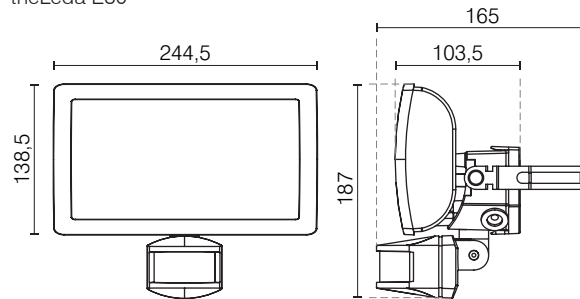

Technische gegevens

Bedrijfsspanning	230 V AC \pm 10 % 50–60 Hz
Stand-by-verbruik	0,5 W
Montage	wand, buitenshuis, montagehoogte van 2 tot 4 m
LED-vermogen	10, 20 of 30 W volgens het model
Kleur	koud wit (5 000 tot 5 600 K)
Instelbereik van lichtsterkte	2 tot 200 lx
Nalooptijd licht	instelbaar van 5 s tot 10 min
Sensor	180° horizontaal draaibaar (90° naar links, 90° naar rechts), 90° kantelbaar
LED-spot	\pm 45° naar beneden en \pm 60° naar boven
Temperatuurbereik	-20 tot +40 °C
Beschermingsklasse	I volgens de norm EN 60598-1
Beschermingsgraad	IP55
theLeda E30	minimaal schakelvermogen: 10 mA/230 V maximaal schakelvermogen: 1000 W; 4,3 A ($\cos \varphi = 1$) halogeen- of gloeilamp: 1000 W, fluorescentielamp parallel-gecompenseerd: 350 W (37 μ F), fluorescentielamp (EVG, elektronische ballast): 300 W, compacte lamp met elektronische ballast: 80 W, LED < 2: 15 W, LED > 2 W: 50 W

Aansluitschema's

---: aansluitmogelijkheid van een NG-drukknop om de verlichting in-/uit te schakelen

---: aansluitmogelijkheid van een externe schakelaar voor manuele inschakeling van verlichting

theLeda E30 BK

Afmetingen

theLeda E10

theLeda E20

theLeda E30

BESTELREFERENTIES	DETECTIEZONE	LED-VERMOGEN	LUMEN	AFWERKING	EXTERNE SCHAKELAAR
theLeda E10 BK	180°, tot 12 m	10 W	685	zwart	-
theLeda E10 WH	180°, tot 12 m	10 W	750	wit	-
theLeda E20 BK	180°, tot 12 m	20 W	1 260	zwart	-
theLeda E20 WH	180°, tot 12 m	20 W	1 325	wit	-
theLeda E30 BK	180°, tot 12 m	30 W	2 115	zwart	■
theLeda E30 WH	180°, tot 12 m	30 W	2 310	wit	■