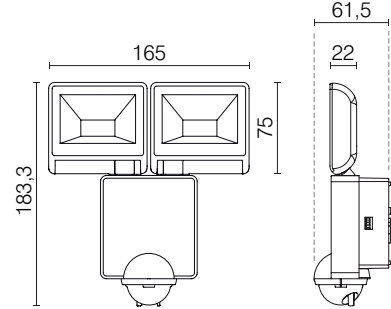

## Technische gegevens

	LUXA 102-140 LED 8W	LUXA 102-140 LED 16W	LUXA 102-180 LED 32W
Voedingsspanning	100 tot 240 V		220 tot 240 V AC
Frequentie	50-60 Hz		
Stand-by verbruik	0,3 W		0,5 W
Vermogen LED (lichtstroom)	8 W (430 lm)	2 x 8 W (860 lm)	32 W (2 000 lm)
Kleurtemperatuur	koud wit 6000 K warm wit 3000 K		
Instelbereik lichtsterkte	5 tot 200 lx		
Detectie	90°, tot 10 m bij een montagehoogte van 2,5 m		180°, tot 12 m bij een montagehoogte van 2,5 m
Nalooptijd licht	instelbaar van 5 s tot 10 min		
LED-spot	de kop van de LED-spot is $\pm 90^\circ$ draaibaar en $90^\circ$ zwenkbaar		de kop van de LED-spot is $\pm 90^\circ$ draaibaar en $55^\circ$ zwenkbaar
Temperatuurbereik	-20 tot +40 °C (-20 tot +55 °C LED OFF)		-25 tot +45 °C
Beschermingsklasse	II		II
Beschermingsgraad	IP 44		IP 55

Afmetingen

LUXA 102-140 LED 8W

LUXA 102-140 LED 16W

LUXA 102-180 LED 32W

BESTELREFERENTIES	KLEUR	VERMOGEN LED	KLEURTEMPERATUUR	DETECTIE
LUXA 102-140LED 16WB	zwart	2 x 8 W (860 lm)	koud wit 6000 K	90° tot 10 m bij een montagehoogte van 2,5 m; 140° bij een reikwijdte van 2 m
LUXA 102-140LED 16WW	wit	2 x 8 W (860 lm)	koud wit 6000 K	
LUXA 102-140L 16WB W	zwart	2 x 8 W (860 lm)	warm wit 3000 K	
LUXA 102-140L 16WW W	wit	2 x 8 W (860 lm)	warm wit 3000 K	
LUXA 102-140LED 8WB	zwart	8 W (430 lm)	koud wit 6000 K	
LUXA 102-140LED 8WW	wit	8 W (430 lm)	koud wit 6000 K	
LUXA 102-140L 8WB W	zwart	8 W (430 lm)	warm wit 3000 K	
LUXA 102-140L 8WW W	wit	8 W (430 lm)	warm wit 3000 K	
LUXA 102-180LED 32WB	zwart	32 W (2000 lm)	koud wit 6000 K	180° tot 12 m bij een montagehoogte van 2,5 m; 220° bij een reikwijdte van 1 m
LUXA 102-180LED 32WW	wit	32 W (2000 lm)	koud wit 6000 K	
TOEBEHOREN				
LUXA LED BK 9070757	zwarte adapter voor binnen- of buitenhoekmontage			
LUXA LED WH 9070756	witte adapter voor binnen- of buitenhoekmontage			