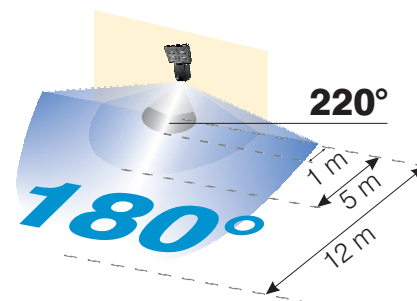

LUXA 102-180 LED 32W
Onderkruipbeveiliging van 220° bij een reikwijdte van 1 m