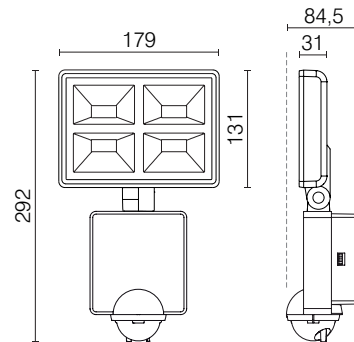

## Technische gegevens

	LUXA 102-140 LED 8W	LUXA 102-140 LED 16W	LUXA 102-180 LED 32W
Voedingsspanning	100 tot 240 V		220 tot 240 V AC
Frequentie	50-60 Hz		
Stand-by verbruik	0,3 W		0,5 W
Vermogen LED (lichtstroom)	8 W (430 lm)	2 x 8 W (860 lm)	32 W (2 000 lm)
Kleurtemperatuur	koud wit 6000 K warm wit 3000 K		
Instelbereik lichtsterkte	5 tot 200 lx		
Detectie	90°, tot 10 m bij een montagehoogte van 2,5 m		180°, tot 12 m bij een montagehoogte van 2,5 m
Nalooptijd licht	instelbaar van 5 s tot 10 min		
LED-spot	de kop van de LED-spot is $\pm 90^\circ$ draaibaar en $90^\circ$ zwenkbaar		de kop van de LED-spot is $\pm 90^\circ$ draaibaar en $55^\circ$ zwenkbaar
Temperatuurbereik	-20 tot +40 °C (-20 tot +55 °C LED OFF)		-25 tot +45 °C
Beschermingsklasse	II		II
Beschermingsgraad	IP 44		IP 55

Afmetingen

LUXA 102-140 LED 8W

LUXA 102-140 LED 16W

LUXA 102-180 LED 32W

BESTELREFERENTIES	KLEUR	VERMOGEN LED	KLEURTEMPERATUUR	DETECTIE
LUXA 102-140LED 16WB	zwart	2 x 8 W (860 lm)	koud wit 6000 K	90° tot 10 m bij een montagehoogte van 2,5 m; 140° bij een reikwijdte van 2 m
LUXA 102-140LED 16WW	wit	2 x 8 W (860 lm)	koud wit 6000 K	
LUXA 102-140L 16WB W	zwart	2 x 8 W (860 lm)	warm wit 3000 K	
LUXA 102-140L 16WW W	wit	2 x 8 W (860 lm)	warm wit 3000 K	
LUXA 102-140LED 8WB	zwart	8 W (430 lm)	koud wit 6000 K	
LUXA 102-140LED 8WW	wit	8 W (430 lm)	koud wit 6000 K	
LUXA 102-140L 8WB W	zwart	8 W (430 lm)	warm wit 3000 K	
LUXA 102-140L 8WW W	wit	8 W (430 lm)	warm wit 3000 K	
LUXA 102-180LED 32WB	zwart	32 W (2000 lm)	koud wit 6000 K	180° tot 12 m bij een montagehoogte van 2,5 m; 220° bij een reikwijdte van 1 m
LUXA 102-180LED 32WW	wit	32 W (2000 lm)	koud wit 6000 K	
TOEBEHOREN				
LUXA LED BK 9070757	zwarte adapter voor binnen- of buitenhoekmontage			
LUXA LED WH 9070756	witte adapter voor binnen- of buitenhoekmontage			