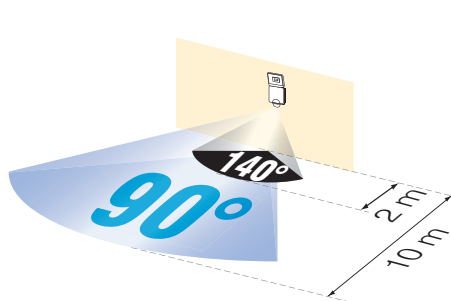

Detectie

LUXA 102-140 LED 8W, LUXA 102-140 LED 16W
Onderkruipbeveiliging van 140° bij een reikwijdte van 2 m