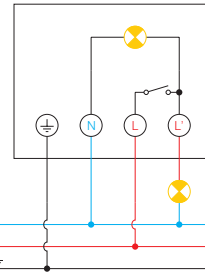

## Technische gegevens

	LUXA 102-140 LED 8W	LUXA 102-140 LED 16W	LUXA 102-180 LED 32W
Voedingsspanning	100 tot 240 V		220 tot 240 V AC
Frequentie	50-60 Hz		
Stand-by verbruik	0,3 W		0,5 W
Vermogen LED (lichtstroom)	8 W (430 lm)	2 x 8 W (860 lm)	32 W (2 000 lm)
Kleurtemperatuur	koud wit 6000 K warm wit 3000 K		
Instelbereik lichtsterkte	5 tot 200 lx		
Detectie	90°, tot 10 m bij een montagehoogte van 2,5 m		180°, tot 12 m bij een montagehoogte van 2,5 m
Nalooptijd licht	instelbaar van 5 s tot 10 min		
LED-spot	de kop van de LED-spot is $\pm 90^\circ$ draaibaar en $90^\circ$ zwenkbaar		de kop van de LED-spot is $\pm 90^\circ$ draaibaar en $55^\circ$ zwenkbaar
Temperatuurbereik	-20 tot +40 °C (-20 tot +55 °C LED OFF)		-25 tot +45 °C
Beschermingsklasse	II		II
Beschermingsgraad	IP 44		IP 55

## Detectie

LUXA 102-140 LED 8W, LUXA 102-140 LED 16W  
Onderkruipbeveiliging van 140° bij een reikwijdte van 2 m

LUXA 102-180 LED 32W  
Onderkruipbeveiliging van 220° bij een reikwijdte van 1 m

Instelling van de schakelvertraging en de lichtsterkedrempel ZONDER gereedschap

LUXA LED WH  
907 0 756

LUXA LED BK  
907 0 757

Adapter voor binnen- of buitenhoekmontage

Aansluitschema's

LUXA 102-140 LED 8W  
LUXA 102-140 LED 16W

LUXA 102-180 LED 32W: bediening van één of meerdere afzonderlijke lampen mogelijk: maximum 5 x LED 2 W, 3 x LED 8 W, 1000 W gloei- of halogeenlamp, 120 W TL parallelgecompenseerd (18 µF), 3 x 15 W spaarlamp