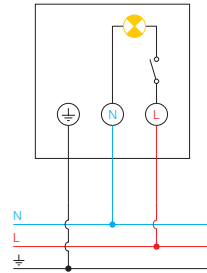

Aansluitschema's

LUXA 102-140 LED 8W
LUXA 102-140 LED 16W