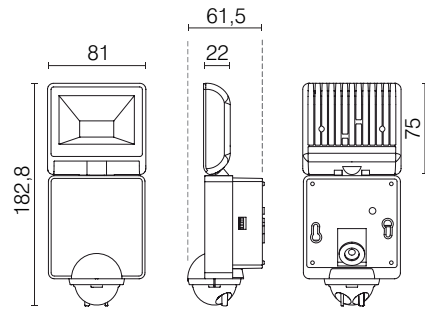

## Technische gegevens

	LUXA 102-140 LED 8W	LUXA 102-140 LED 16W	LUXA 102-180 LED 32W
Voedingsspanning	100 tot 240 V		220 tot 240 V AC
Frequentie	50-60 Hz		
Stand-by verbruik	0,3 W		0,5 W
Vermogen LED (lichtstroom)	8 W (430 lm)	2 x 8 W (860 lm)	32 W (2 000 lm)
Kleurtemperatuur	koud wit 6000 K warm wit 3000 K		
Instelbereik lichtsterkte	5 tot 200 lx		
Detectie	90°, tot 10 m bij een montagehoogte van 2,5 m		180°, tot 12 m bij een montagehoogte van 2,5 m
Nalooptijd licht	instelbaar van 5 s tot 10 min		
LED-spot	de kop van de LED-spot is $\pm 90^\circ$ draaibaar en $90^\circ$ zwenkbaar		de kop van de LED-spot is $\pm 90^\circ$ draaibaar en $55^\circ$ zwenkbaar
Temperatuurbereik	-20 tot +40 °C (-20 tot +55 °C LED OFF)		-25 tot +45 °C
Beschermingsklasse	II		II
Beschermingsgraad	IP 44		IP 55

Afmetingen

LUXA 102-140 LED 8W

LUXA 102-140 LED 16W

LUXA 102-180 LED 32W

BESTELREFERENTIES	KLEUR	VERMOGEN LED	KLEURTEMPERATUUR	DETECTIE
LUXA 102-140LED 16WB	zwart	2 x 8 W (860 lm)	koud wit 6000 K	90° tot 10 m bij een montagehoogte van 2,5 m; 140° bij een reikwijdte van 2 m
LUXA 102-140LED 16WW	wit	2 x 8 W (860 lm)	koud wit 6000 K	
LUXA 102-140L 16WB W	zwart	2 x 8 W (860 lm)	warm wit 3000 K	
LUXA 102-140L 16WW W	wit	2 x 8 W (860 lm)	warm wit 3000 K	
LUXA 102-140LED 8WB	zwart	8 W (430 lm)	koud wit 6000 K	
LUXA 102-140LED 8WW	wit	8 W (430 lm)	koud wit 6000 K	
LUXA 102-140L 8WB W	zwart	8 W (430 lm)	warm wit 3000 K	
LUXA 102-140L 8WW W	wit	8 W (430 lm)	warm wit 3000 K	
LUXA 102-180LED 32WB	zwart	32 W (2000 lm)	koud wit 6000 K	180° tot 12 m bij een montagehoogte van 2,5 m; 220° bij een reikwijdte van 1 m
LUXA 102-180LED 32WW	wit	32 W (2000 lm)	koud wit 6000 K	
TOEBEHOREN				
LUXA LED BK 9070757	zwarte adapter voor binnen- of buitenhoekmontage			
LUXA LED WH 9070756	witte adapter voor binnen- of buitenhoekmontage			