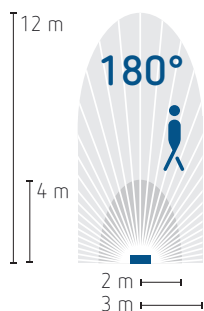

Ledstraler theLeda B

360° verticaal draaibaar ledpaneel

- Optimale lichtverdeling dankzij een reflector met een prismatisch structuur en een matrix ledindeling
- Betrouwbaar gebruik: robuuste behuizing, lens van polycarbonaat

Stand-by verbruik	1 W
Charge minimale	10 mA/230 V
Detectiebereik	180° → 12 m, beperking van detectiebereik via bijgeleverde sticker
Instellingen via 2 potentiometers onder de sensor	lichtsterktebereik: 2 tot 1000 lux nalooptijd: 5 s tot 15 min
Oriëntatie van detector	90° naar links, naar rechts en naar beneden
Beschermingsgraad	IP55 volgens EN 60529
Beschermingsklasse	II volgens EN 60598-1
Maximale belasting met leds	140 W
Extra schakeluitgang licht	