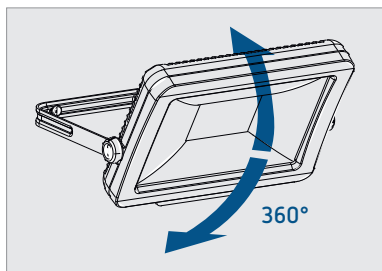

Ledstraler voor buiten, theLeda B

De ledstraler kan alleen worden gebruikt of worden gecombineerd met een accessoire.

Voor de bewegingsafhankelijke lichtregeling

Voor de lichtafhankelijke regeling

Voor de lichtregeling met schakelaar of toets

Ledstraler theLeda B

360° verticaal draaibaar ledpaneel

- Optimale lichtverdeling dankzij een reflector met een prismatisch structuur en een matrix ledindeling
- Betrouwbaar gebruik: robuuste behuizing, lens van polycarbonaat

Stand-by verbruik	1 W
Charge minimale	10 mA/230 V
Detectiebereik	180° → 12 m, beperking van detectiebereik via bijgeleverde sticker
Instellingen via 2 potentiometers onder de sensor	lichtsterktebereik: 2 tot 1000 lux nalooptijd: 5 s tot 15 min
Oriëntatie van detector	90° naar links, naar rechts en naar beneden
Beschermingsgraad	IP55 volgens EN 60529
Beschermingsklasse	II volgens EN 60598-1
Maximale belasting met leds	140 W
Extra schakeluitgang licht	