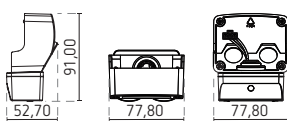

Afmetingen

theLeda B10L

theLeda B30L

theLeda B20L

theLeda B50L

theLeda B Light Module

theLeda B Motion Module

Ledstraler theLeda B