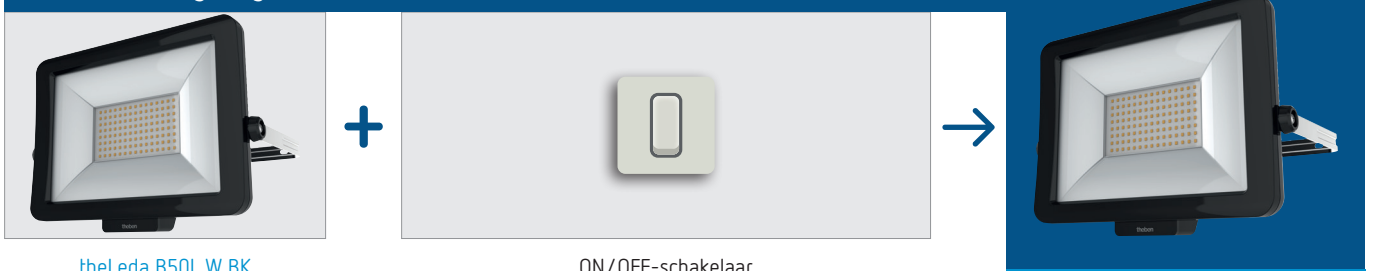

Ledstraler voor buiten, theLeda B

De ledstraler kan alleen worden gebruikt of worden gecombineerd met een accessoire.

Voor de bewegingsafhankelijke lichtregeling

Voor de lichtafhankelijke regeling

Voor de lichtregeling met schakelaar of toets

Ledstraler theLeda B

360° verticaal draaibaar ledpaneel

- Optimale lichtverdeling dankzij een reflector met een prismatisch structuur en een matrix ledindeling
- Betrouwbaar gebruik: robuuste behuizing, lens van polycarbonaat

Stand-by verbruik	1 W
Charge minimale	10 mA/230 V
Detectiebereik	180° → 12 m, beperking van detectiebereik via bijgeleverde sticker
Instellingen via 2 potentiometers onder de sensor	lichtsterktebereik: 2 tot 1000 lux nalooptijd: 5 s tot 15 min
Oriëntatie van detector	90° naar links, naar rechts en naar beneden
Beschermingsgraad	IP55 volgens EN 60529
Beschermingsklasse	II volgens EN 60598-1
Maximale belasting met leds	140 W
Extra schakeluitgang licht	

theLeda B Motion Module RC: bewegingsmelder geleverd met afstandsbediening

Dezelfde kenmerken als theLeda B Motion Module behalve stand-by verbruik < 0,5 W.

Een afstandsbediening kan worden gecombineerd met verschillende bewegingsdetectiemodules. Tot 6 afstandsbedieningen kunnen worden gecombineerd met een enkele bewegingsdetectiemodule. Met de afstandsbediening die bij deze detector wordt geleverd, kunt u het licht op afstand in- of uitschakelen.