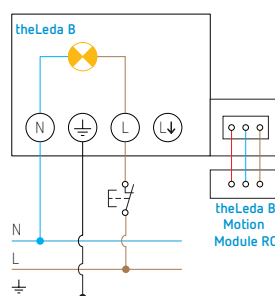

theLeda B Motion Module RC: bewegingsmelder geleverd met afstandsbediening

Dezelfde kenmerken als theLeda B Motion Module behalve stand-by verbruik < 0,5 W.

Een afstandsbediening kan worden gecombineerd met verschillende bewegingsdetectiemodules. Tot 6 afstandsbedieningen kunnen worden gecombineerd met een enkele bewegingsdetectiemodule. Met de afstandsbediening die bij deze detector wordt geleverd, kunt u het licht op afstand in- of uitschakelen.

Aansluitschema's

Met **theLeda B Motion Module RC**: mogelijkheid om een NG-drukknop aan te sluiten om de verlichting handmatig in te schakelen. Ga terug naar de automatische modus door op de drukknop te drukken.