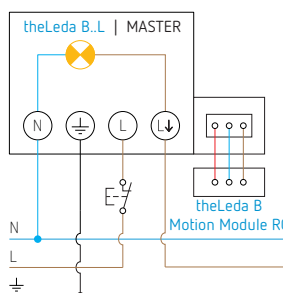

theLeda B Light Module: lichtsensor

Stand-by verbruik	1 W
Instellingen via 2 potentiometers onder de sensor	lichtsterktebereik van 2 tot 200 lux
	inschakelduur: 2, 4, 6, 8 h, 's nachts aan/ continu aan
Beschermingsgraad	IP55 volgens EN 60529
Beschermingsklasse	II volgens EN 60598-1
Max. belasting met led	140 W
Extra schakeluitgang licht	

Aansluitschema's

Met **theLeda B Motion Module RC**: mogelijkheid om een NG-drukknop aan te sluiten om de verlichting handmatig in te schakelen. Ga terug naar de automatische modus door op de drukknop te drukken.