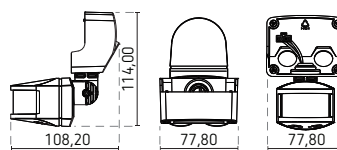

Afmetingen

theLeda B10L

theLeda B30L

theLeda B20L

theLeda B50L

theLeda B Light Module

theLeda B Motion Module

Ledstraler theLeda B