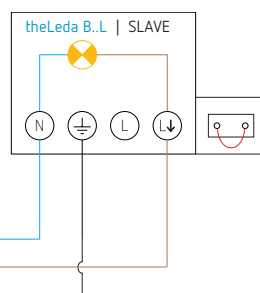

theLeda B Light Module: lichtsensor

Stand-by verbruik	1 W
Instellingen via 2 potentiometers onder de sensor	lichtsterktebereik van 2 tot 200 lux
	inschakelduur: 2, 4, 6, 8 h, 's nachts aan/ continu aan
Beschermingsgraad	IP55 volgens EN 60529
Beschermingsklasse	II volgens EN 60598-1
Max. belasting met led	140 W
Extra schakeluitgang licht	

Aansluitschema's

Met **theLeda B Motion Module RC**: mogelijkheid om een NG-drukknop aan te sluiten om de verlichting handmatig in te schakelen. Ga terug naar de automatische modus door op de drukknop te drukken.