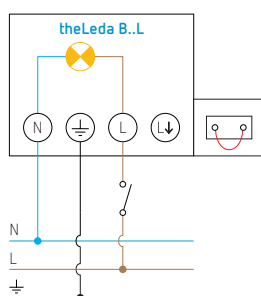

theLeda B Motion Module RC: bewegingsmelder geleverd met afstandsbediening

Dezelfde kenmerken als theLeda B Motion Module behalve stand-by verbruik < 0,5 W.

Een afstandsbediening kan worden gecombineerd met verschillende bewegingsdetectiemodules. Tot 6 afstandsbedieningen kunnen worden gecombineerd met een enkele bewegingsdetectiemodule. Met de afstandsbediening die bij deze detector wordt geleverd, kunt u het licht op afstand in- of uitschakelen.

Aansluitschema's

Met **theLeda B Motion Module RC**: mogelijkheid om een NG-drukknop aan te sluiten om de verlichting handmatig in te schakelen. Ga terug naar de automatische modus door op de drukknop te drukken.