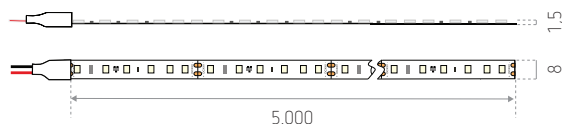

19,2 W / m = 96 W / 5 m

120 LEDs / m = 600 LEDs / 5 m

24 V DC voeding **verplicht** (DIM )

Compatibele radiocontroller :

- zender **ID836359BZZ** (LO KINGSTON EM MONO)

- ontvanger **ID836060ZZZ** (LO KINGSTON REC RGB-MONO-TW)

Compatibele profielen : **ALBI, AVEIRO, BARI, BINCHE, BOOM, CALVI, CUBA, CUBA 2.0, DOUR, HOTTON, HUY, LUGO, MALTA, PORTO, SINES, SPA** of **VIGO**

L70 B10 50.000 uren

> 30.000 ON / OFF

Knipbaar om de 50 mm / 6 LEDs

Aansluitkabels links en rechts

Bevestiging met dubbelzijdige kleefband

Maximaal aantal van strips na elkaar: 2 (10 m)

Werkings temperatuur: -10 tot +40 °C

Gloeidraadtest: 650°

Afmetingen (mm)

REFERENTIE(S)	BESCHERMING	KLEUR	LUMEN
ID651501BZC (LO GERONE 2700K)		2.700 K	1.460 lm / m
ID651505BZE (LO GERONE WW)	IP20	3.000 K	1.560 lm / m
ID651502BZD (LO GERONE NW)		4.000 K	1.660 lm / m