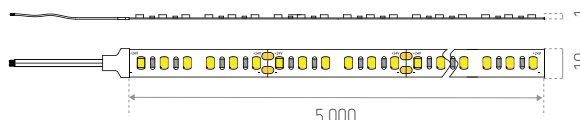

180 LEDs / m = 900 LEDs / 5 m

24 V DC voeding **verplicht** (DIM )

Compatibele radiocontroller :

- zender **ID836359BZZ** (LO KINGSTON EM MONO)

- ontvanger **ID836060ZZZ** (LO KINGSTON REC RGB-MONO-TW)

Compatibele profielen : **ALBI, ALMADA, AVEIRO, BARI, BOOM, CALVI, CUBA, CUBA 2.0, DOUR, HUY, LEON, LUGO, MALTA, MERIBEL, PALMA, PORTO, SINES, SPA** of **VIGO**

L70 B30 50.000 uren

> 30.000 ON / OFF

Knipbaar om de 33,33 mm / 6 LEDs

Aansluitkabels links en rechts

Bevestiging met dubbelzijdige kleefband

Maximaal aantal van strips na elkaar: 2 (10 m)

Werkings temperatuur: -20 tot +45 °C

Gloeidraadtest: 650°

Afmetingen (mm)

REFERENTIE(S)	BESCHERMING	KLEUR	LUMEN
ID551301BZC (LO MERIDA 2700K)		2.700 K	580 lm / m
ID551305BZE (LO MERIDA WW)	IP20	3.000 K	600 lm / m
ID551302BZD (LO MERIDA NW)		4.000 K	620 lm / m