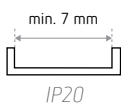

Technische gegevens

Warm wit (2.700 K of 3.000 K) of natuurlijk wit (4.000 K)

7,6 W / m = 38 W / 5 m

96 LEDs / m = 480 LEDs / 5 m

24 V DC voeding **verplicht** (DIM)

Compatibele radiocontroller :

- zender **ID836359BZZ** (LO KINGSTON EM MONO)
- ontvanger **ID836060ZZZ** (LO KINGSTON REC RGB-MONO-TW)

Compatibele profiel

Voor VERONE - IP20 : MERIBEL

L70 B10 50.000 uren

> 30.000 ON / OFF

Knipbaar om de 64 mm / 6 LEDs

Aansluitkabels links en rechts

Bevestiging met dubbelzijdige kleefband (voor buitenmontage wordt sterk aanbevolen om naast de dubbelzijdige, lijmpunten aan te brengen op de strip)

Maximaal aantal van strips na elkaar : 2 (10 m)

Werkings temperatuur : -10 tot +40 °C

Gloeidraadtest : 650°

Afmetingen (mm)

REFERENTIE(S)	BESCHERMING	KLEUR	LUMEN
ID651070BZC (LO VERONE 2700K)		2.700 K	530 lm / m
ID651075BZE (LO VERONE WW)	IP20	3.000 K	550 lm / m
ID651071BZD (LO VERONE NW)		4.000 K	570 lm / m
ID651080BZC (LO VERONE IP65 2700K)		2.700 K	480 lm / m
ID651085BZE (LO VERONE IP65 WW)	IP65	3.000 K	500 lm / m
ID651081BZD (LO VERONE IP65 NW)		4.000 K	520 lm / m