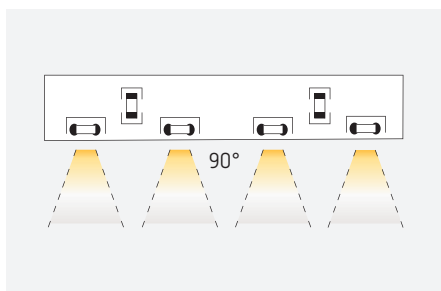

ID651070BZC (2.700 K - IP20)
ID651075BZE (3.000 K - IP20)
ID651071BZD (4.000 K - IP20)

ID651080BZC (2.700 K - IP65)
ID651085BZE (3.000 K - IP65)
ID651081BZD (4.000 K - IP65)

Laterale verlichting

Compatibele profielen

Technische gegevens

Warm wit (2.700 K of 3.000 K) of natuurlijk wit (4.000 K)

7,6 W / m = 38 W / 5 m

96 LEDs / m = 480 LEDs / 5 m

24 V DC voeding **verplicht** (DIM)

Compatibele radiocontroller :

- zender **ID836359BZZ** (LO KINGSTON EM MONO)
- ontvanger **ID836060ZZZ** (LO KINGSTON REC RGB-MONO-TW)

Compatibele profiel

Voor VERONE - IP20 : MERIBEL

L70 B10 50.000 uren

> 30.000 ON / OFF

Knipbaar om de 64 mm / 6 LEDs

Aansluitkabels links en rechts

Bevestiging met dubbelzijdige kleefband (voor buitenmontage wordt sterk aanbevolen om naast de dubbelzijdige, lijmpunten aan te brengen op de strip)

Maximaal aantal van strips na elkaar : 2 (10 m)

Werkings temperatuur : -10 tot +40 °C

Gloeidraadtest : 650°

Afmetingen (mm)

REFERENTIE(S)	BESCHERMING	KLEUR	LUMEN
ID651070BZC (LO VERONE 2700K)		2.700 K	530 lm / m
ID651075BZE (LO VERONE WW)	IP20	3.000 K	550 lm / m
ID651071BZD (LO VERONE NW)		4.000 K	570 lm / m
ID651080BZC (LO VERONE IP65 2700K)		2.700 K	480 lm / m
ID651085BZE (LO VERONE IP65 WW)	IP65	3.000 K	500 lm / m
ID651081BZD (LO VERONE IP65 NW)		4.000 K	520 lm / m