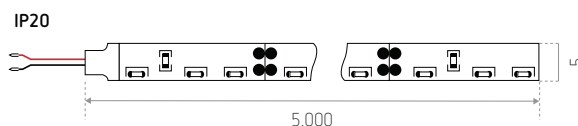

Technische gegevens

Warm wit (2.700 K of 3.000 K) of natuurlijk wit (4.000 K)

7,6 W / m = 38 W / 5 m

96 LEDs / m = 480 LEDs / 5 m

24 V DC voeding **verplicht** (DIM)

Compatibele radiocontroller :

- zender **ID836359BZZ** (LO KINGSTON EM MONO)
- ontvanger **ID836060ZZZ** (LO KINGSTON REC RGB-MONO-TW)

Compatibele profiel

Voor VERONE - IP20 : MERIBEL

L70 B10 50.000 uren

> 30.000 ON / OFF

Knipbaar om de 64 mm / 6 LEDs

Aansluitkabels links en rechts

Bevestiging met dubbelzijdige kleefband (voor buitenmontage wordt sterk aanbevolen om naast de dubbelzijdige, lijmpunten aan te brengen op de strip)

Maximaal aantal van strips na elkaar : 2 (10 m)

Werkings temperatuur : -10 tot +40 °C

Gloeidraadtest : 650°

Afmetingen (mm)

REFERENTIE(S)	BESCHERMING	KLEUR	LUMEN
ID651070BZC (LO VERONE 2700K)		2.700 K	530 lm / m
ID651075BZE (LO VERONE WW)	IP20	3.000 K	550 lm / m
ID651071BZD (LO VERONE NW)		4.000 K	570 lm / m
ID651080BZC (LO VERONE IP65 2700K)		2.700 K	480 lm / m
ID651085BZE (LO VERONE IP65 WW)	IP65	3.000 K	500 lm / m
ID651081BZD (LO VERONE IP65 NW)		4.000 K	520 lm / m