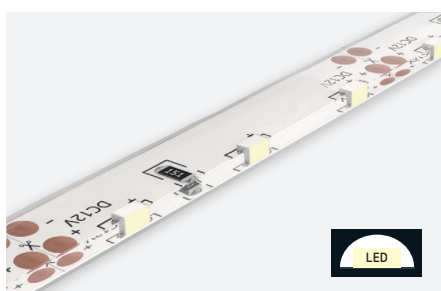

ID651070BZC (2.700 K - IP20)
ID651075BZE (3.000 K - IP20)
ID651071BZD (4.000 K - IP20)

ID651080BZC (2.700 K - IP65)
ID651085BZE (3.000 K - IP65)
ID651081BZD (4.000 K - IP65)

Laterale verlichting

Compatibele profielen

Technische gegevens

Warm wit (2.700 K of 3.000 K) of natuurlijk wit (4.000 K)

7,6 W / m = 38 W / 5 m

96 LEDs / m = 480 LEDs / 5 m

24 V DC voeding **verplicht** (DIM)

Compatibele radiocontroller :

- zender **ID836359BZZ** (LO KINGSTON EM MONO)
- ontvanger **ID836060ZZZ** (LO KINGSTON REC RGB-MONO-TW)

Compatibele profiel

Voor VERONE - IP20 : MERIBEL

L70 B10 50.000 uren

> 30.000 ON / OFF

Knipbaar om de 64 mm / 6 LEDs

Aansluitkabels links en rechts

Bevestiging met dubbelzijdige kleefband (voor buitenmontage wordt sterk aanbevolen om naast de dubbelzijdige, lijmpunten aan te brengen op de strip)

Maximaal aantal van strips na elkaar : 2 (10 m)

Werkings temperatuur : -10 tot +40 °C

Gloeidraadtest : 650°

Afmetingen (mm)

REFERENTIE(S)	BESCHERMING	KLEUR	LUMEN
ID651070BZC (LO VERONE 2700K)		2.700 K	530 lm / m
ID651075BZE (LO VERONE WW)	IP20	3.000 K	550 lm / m
ID651071BZD (LO VERONE NW)		4.000 K	570 lm / m
ID651080BZC (LO VERONE IP65 2700K)		2.700 K	480 lm / m
ID651085BZE (LO VERONE IP65 WW)	IP65	3.000 K	500 lm / m
ID651081BZD (LO VERONE IP65 NW)		4.000 K	520 lm / m