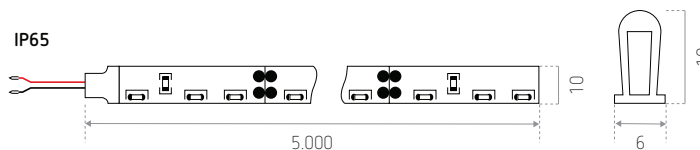

Technische gegevens

Warm wit (2.700 K of 3.000 K) of natuurlijk wit (4.000 K)

7,6 W / m = 38 W / 5 m

96 LEDs / m = 480 LEDs / 5 m

24 V DC voeding **verplicht** (DIM)

Compatibele radiocontroller :

- zender **ID836359BZZ** (LO KINGSTON EM MONO)
- ontvanger **ID836060ZZZ** (LO KINGSTON REC RGB-MONO-TW)

Compatibele profiel

Voor VERONE - IP20 : MERIBEL

L70 B10 50.000 uren

> 30.000 ON / OFF

Knipbaar om de 64 mm / 6 LEDs

Aansluitkabels links en rechts

Bevestiging met dubbelzijdige kleefband (voor buitenmontage wordt sterk aanbevolen om naast de dubbelzijdige, lijmpunten aan te brengen op de strip)

Maximaal aantal van strips na elkaar : 2 (10 m)

Werkings temperatuur : -10 tot +40 °C

Gloeidraadtest : 650°

Afmetingen (mm)

REFERENTIE(S)	BESCHERMING	KLEUR	LUMEN
ID651070BZC (LO VERONE 2700K)		2.700 K	530 lm / m
ID651075BZE (LO VERONE WW)	IP20	3.000 K	550 lm / m
ID651071BZD (LO VERONE NW)		4.000 K	570 lm / m
ID651080BZC (LO VERONE IP65 2700K)		2.700 K	480 lm / m
ID651085BZE (LO VERONE IP65 WW)	IP65	3.000 K	500 lm / m
ID651081BZD (LO VERONE IP65 NW)		4.000 K	520 lm / m