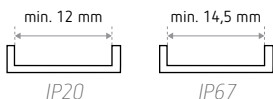

Compatibele profielen

Technische gegevens

Warm wit (2.700 K of 3.000 K) of natuurlijk wit (4.000 K)

14,4 W / m = 72 W / 5 m

238 LEDs / m = 1.190 LEDs / 5 m

24 V DC voeding **verplicht** (DIM)

Compatibele radiocontroller :

- zender **ID836359BZZ** (LO KINGSTON EM MONO)

- ontvanger **ID836060ZZZ** (LO KINGSTON REC RGB-MONO-TW)

Compatibele profielen

Pour SORIA - IP20 : **ALBI, ALMADA, AVEIRO, BARI, BOOM, CALVI, CUBA, CUBA 2.0, DOUR, HUY, LEON, LUGO, MALTA, MERIBEL, PALMA, PORTO, SINES, SPA** of **VIGO**

Pour SORIA - IP67 : **ALBI, BOOM, DOUR, HUY, LUGO, MERIBEL** of **VIGO**

Uniform lichtverdeling (lichtpunten dichterbij gebracht)

L70 B30 50.000 uren

> 30.000 ON / OFF

Knipbaar om de 30 mm / 7 LEDs

Aansluitkabels links en rechts

Bevestiging met dubbelzijdige kleefband (voor buitenmontage wordt sterk aanbevolen om naast de dubbelzijdige, lijmpunten aan te brengen op de strip)

Maximaal aantal van strips na elkaar : 2 (10 m)

Werkings temperatuur : -20 tot +45 °C