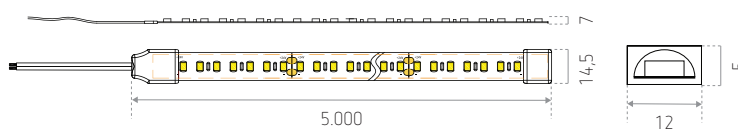

Bevestiging met dubbelzijdige kleefband (voor buitenmontage wordt sterk aanbevolen om naast de dubbelzijdige, lijmpunten aan te brengen op de strip)

Maximaal aantal van strips na elkaar : 2 (10 m)

Werkings temperatuur : -20 tot +45 °C

Afmetingen (mm)

IP20

IP67

REFERENTIE(S)	BESCHERMING	KLEUR	LUMEN
ID551401BZC (LO SORIA 2700K)		2.700 K	1.300 lm / m
ID551405BZE (LO SORIA WW)	IP20	3.000 K	1.400 lm / m
ID551402BZD (LO SORIA NW)		4.000 K	1.500 lm / m
ID552401BZC (LO SORIA IP67 2700K)		2.700 K	1.250 lm / m
ID552405BZE (LO SORIA IP67 WW)	IP67	3.000 K	1.320 lm / m
ID552402BZD (LO SORIA IP67 NW)		4.000 K	1.390 lm / m