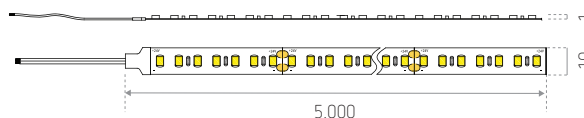

- ontvanger **ID836060ZZZ** (LO KINGSTON REC RGB-MONO-TW)

Compatibele profielen

Pour SORIA - IP20 : **ALBI, ALMADA, AVEIRO, BARI, BOOM, CALVI, CUBA, CUBA 2.0, DOUR, HUY, LEON, LUGO, MALTA, MERIBEL, PALMA, PORTO, SINES, SPA** of **VIGO**

Pour SORIA - IP67 : **ALBI, BOOM, DOUR, HUY, LUGO, MERIBEL** of **VIGO**

Uniform lichtverdeling (lichtpunten dichterbij gebracht)

L70 B30 50.000 uren

> 30.000 ON / OFF

Knipbaar om de 30 mm / 7 LEDs

Aansluitkabels links en rechts

Bevestiging met dubbelzijdige kleefband (voor buitenmontage wordt sterk aanbevolen om naast de dubbelzijdige, lijmpunten aan te brengen op de strip)

Maximaal aantal van strips na elkaar : 2 (10 m)

Werkings temperatuur : -20 tot +45 °C

Afmetingen (mm)

IP20

IP67

REFERENTIE(S)	BESCHERMING	KLEUR	LUMEN
ID551401BZC (LO SORIA 2700K)		2.700 K	1.300 lm / m
ID551405BZE (LO SORIA WW)	IP20	3.000 K	1.400 lm / m
ID551402BZD (LO SORIA NW)		4.000 K	1.500 lm / m
ID552401BZC (LO SORIA IP67 2700K)		2.700 K	1.250 lm / m
ID552405BZE (LO SORIA IP67 WW)	IP67	3.000 K	1.320 lm / m
ID552402BZD (LO SORIA IP67 NW)		4.000 K	1.390 lm / m