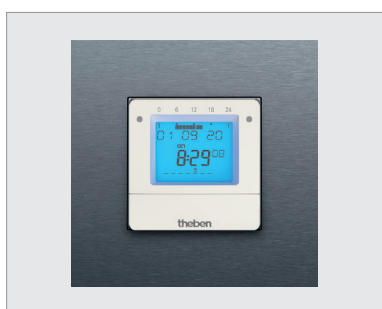

TR030 top3 UP met Niko Pure afdekplaat