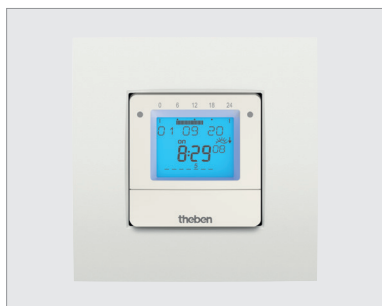

SELEKTA 070 top3 UP met Niko Intense afdekplaat