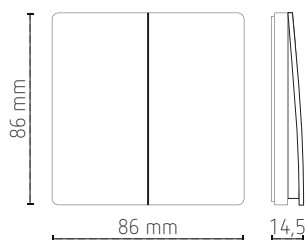

Piëzo-afstandsbediening voor wandmontage, 4 kanalen, T4S

T4S

RF 433 MHz

- Piëzo-elektrische afstandsbediening zonder batterijen : door gewoon op een knop op de schakelaar te drukken wordt de energie gegenereerd die nodig is om het commando naar de actuator te sturen.
- Aan/uit of bistabiele programmering
- Compatibel met ontvangers T3W en T6W
- Voldoet aan de RED-richtlijn.

Technische gegevens

Zendfrequentie	433 MHz
Bereik van 15 m binnenshuis en 30 m buitenshuis	
4 kanalen	
Beschermingsgraad	IP44
Kleur van behuizing	wit

Afmetingen

Bestelref.	EAN	Beschrijving
T4S	5420003730097	piëzo-afstandsbediening 4 kanalen, wandmontage