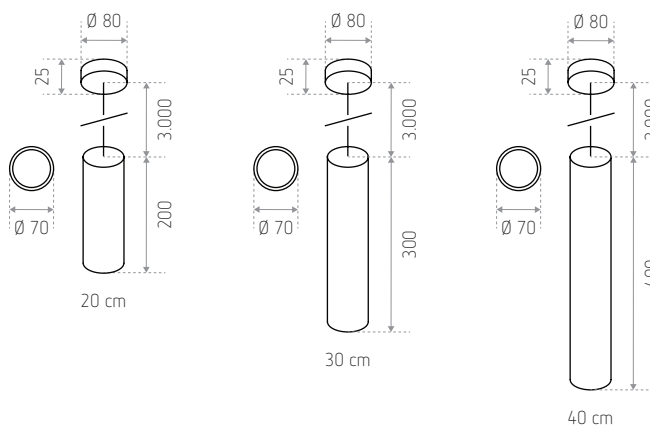

Blanc structuré

ID962121BSZ (20 cm)

ID962131BSZ (30 cm)

ID962141BSZ (40 cm)

Noir structuré

ID962122NSZ (20 cm)

ID962132NSZ (30 cm)

ID962142NSZ (40 cm)

Caractéristiques techniques

Matériau: aluminium
Finition: - blanc structuré
- noir structuré

230 V AC - PAR16 LED - GU10 (non fournie)

Aucune fixation apparente

Patère de raccordement (fournie)

Câble de suspension de 3 m

Ampoule LED compatible: **BRAGA**

Aussi disponible pour montage apparent: **TELA**

Dimensions (mm)

RÉFÉRENCE(S)	FINITION	LONGUEUR
ID962121BSZ (LO NOIA 20 BSZ)	Blanc structuré (bague blanche incluse)	20 cm
ID962131BSZ (LO NOIA 30 BSZ)		30 cm
ID962141BSZ (LO NOIA 40 BSZ)		40 cm
ID962122NSZ (LO NOIA 20 NSZ)	Noir structuré (bague noir incluse)	20 cm
ID962132NSZ (LO NOIA 30 NSZ)		30 cm
ID962142NSZ (LO NOIA 40 NSZ)		40 cm
RÉFÉRENCE(S) ACCESSOIRE(S)	DESCRIPTION	
ID968001BSZ (LO NOIA-TELA RING WH)	Bague de finition blanche	
ID968002NSZ (LO NOIA-TELA RING BK)	Bague de finition noire	
ID968003JSZ (LO NOIA-TELA RING GOLD)	Bague de finition dorée	