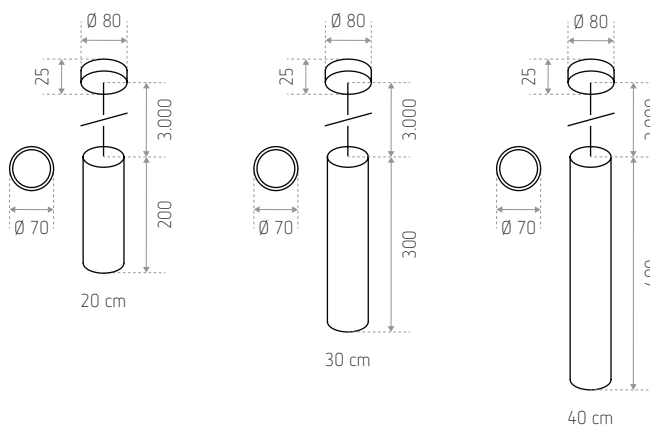

Gestructureerd wit
ID962121BSZ (20 cm)
ID962131BSZ (30 cm)
ID962141BSZ (40 cm)

Gestructureerd zwart
ID962122NSZ (20 cm)
ID962132NSZ (30 cm)
ID962142NSZ (40 cm)

Technische gegevens

Materiaal : aluminium
Afwerking : - gestructureerd wit
- gestructureerd zwart

230 V AC - PAR16 LED - GU10 (niet inbegrepen)

Geen zichtbare schroeven

Aansluitbeugel (inbegrepen)

Ophangkabel van 3 m

Compatibele LED-lamp : **BRAGA**

Ook verkrijgbaar voor opbouwmontage : **TELA**

Afmetingen (mm)

REFERENTIE(S)	AFWERKING	LENGTE
ID962121BSZ (LO NOIA 20 BSZ)		20 cm
ID962131BSZ (LO NOIA 30 BSZ)	Gestructureerd wit (witte afwerkingsring - inbegrepen)	30 cm
ID962141BSZ (LO NOIA 40 BSZ)		40 cm
ID962122NSZ (LO NOIA 20 NSZ)		20 cm
ID962132NSZ (LO NOIA 30 NSZ)	Gestructureerd zwart (zwarte afwerkingsring - inbegrepen)	30 cm
ID962142NSZ (LO NOIA 40 NSZ)		40 cm
REFERENTIE(S) TOEBEHOREN	BESCHRIJVING	
ID968001BSZ (LO NOIA-TELA RING WH)	Witte afwerkingsring	
ID968002NSZ (LO NOIA-TELA RING BK)	Zwarte afwerkingsring	
ID968003JSZ (LO NOIA-TELA RING GOLD)	Vergulde afwerkingsring	