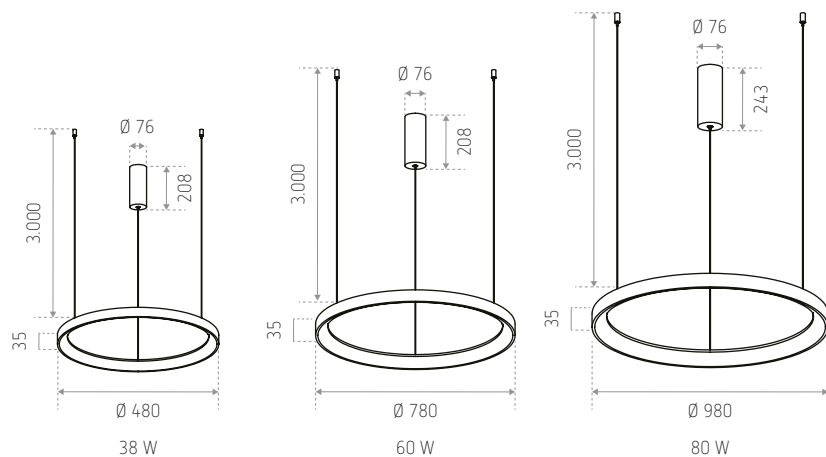

## Technische gegevens

**CCT** : warm wit (3.000 K) /natuurlijk wit (4.000 K)

Materiaal : aluminium  
Afwerking : - gestructureerd wit  
- gestructureerd zwart

38 W - 60 W - 80 W

230 V AC (dimbaar voeding via RF-afstandsbediening en TUYA-applicatie)

Installatie met RF-afstandsbediening, inbegrepen (2 AAA-batterijen - niet inbegrepen)

Aansluitbeugel (inbegrepen)

3 ophangkabels (3 m)

L80 B30 30.000 uren

± 25.000 ON /OFF

Met opaalkleurige verstrooier

Ook verkrijgbaar voor - ophangingsmontage (met centrale aansluitbeugel) : **BELOEIL S2**  
- opbouwmontage : **BELOEIL C**

## Afmetingen (mm)

REFERENTIE(S)	VERMOGEN	AFWERKING	LUMEN	
			3.000 K	4.000 K
<b>ID841321BSG</b> (LO BELOEIL S 38W WH)	38 W	Gestructureerd wit	2.670 lm	2.810 lm
<b>ID841322NSG</b> (LO BELOEIL S 38W BK)		Gestructureerd zwart	2.670 lm	2.810 lm
<b>ID841341BSG</b> (LO BELOEIL S 60W WH)	60 W	Gestructureerd wit	4.720 lm	4.970 lm
<b>ID841342NSG</b> (LO BELOEIL S 60W BK)		Gestructureerd zwart	4.720 lm	4.970 lm
<b>ID841351BSG</b> (LO BELOEIL S 80W WH)	80 W	Gestructureerd wit	5.700 lm	6.000 lm
<b>ID841352NSG</b> (LO BELOEIL S 80W BK)		Gestructureerd zwart	5.700 lm	6.000 lm