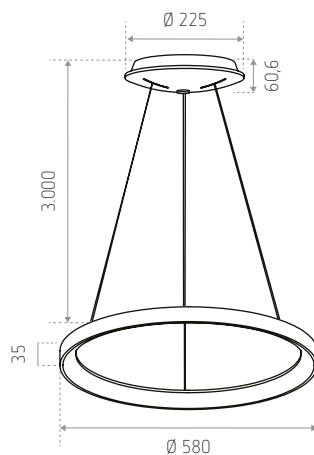

48 W

ID841431BSG (gestructureerd wit)
ID841432NSG (gestructureerd zwart)

Technische gegevens

CCT : warm wit (3.000 K) /natuurlijk wit (4.000 K)

Materiaal : aluminium
Afwerking : - gestructureerd wit
- gestructureerd zwart

48 W

230 V AC (dimbaar voeding via RF-afstandsbediening en TUYA-applicatie)

Installatie met RF-afstandsbediening, inbegrepen (2 AAA-batterijen - niet inbegrepen)

Centrale aansluitbeugel (inbegrepen)

3 ophangkabels (3 m)

L80 B30 30.000 uren

± 25.000 ON /OFF

Met opaalkleurige verstrooier

Ook verkrijgbaar voor - ophangingsmontage : **BELOEIL S**
- opbouwmontage : **BELOEIL C**

Afmetingen (mm)

REFERENTIE(S)	VERMOGEN	AFWERKING	LUMEN	
			3.000 K	4.000 K
ID841431BSG (LO BELOEIL S2 48W WH)	48 W	Gestructureerd wit	3.290 lm	3.460 lm
ID841432NSG (LO BELOEIL S2 48W BK)		Gestructureerd zwart	3.290 lm	3.460 lm