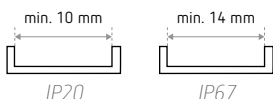

**ID861001BZC** (2.700 K - IP20 - 5 m)  
**ID861005BZE** (3.000 K - IP20 - 5 m)  
**ID861002BZD** (4.000 K - IP20 - 5 m)

**ID862001BZC** (2.700 K - IP67 - 5 m)  
**ID862005BZE** (3.000 K - IP67 - 5 m)  
**ID862002BZD** (4.000 K - IP67 - 5 m)

### Technische gegevens

Warm wit (2.700 K of 3.000 K) of natuurlijk wit (4.000 K)

9 W / m = 45 W / 5 m

COB

24 V DC voeding **verplicht** (DIM )

Compatibele radiocontrollere :

- zender **ID836359BZZ** (LO KINGSTON EM MONO)

Maximaal aantal van strips na elkaar: 2 (10 m)

Werkings temperatuur: -20 tot +45 °C

Gloeidraadtest: 650 °C

### Afmetingen (mm)

IP20

IP67

REFERENTIE(S)	BESCHERMING	LICHTBUNDEL	SCDM	KLEUR	LUMEN
<b>ID861001BZC</b> (LO MASTA 2700K)				2.700 K	840 lm / m
<b>ID861005BZE</b> (LO MASTA 3000K)	IP20	140°	< 3	3.000 K	890 lm / m
<b>ID861002BZD</b> (LO MASTA 4000K)				4.000 K	980 lm / m
<b>ID862001BZC</b> (LO MASTA 2700K IP67)				2.700 K	760 lm / m
<b>ID862005BZE</b> (LO MASTA 3000K IP67)	IP67	120°	< 5	3.000 K	840 lm / m
<b>ID862002BZD</b> (LO MASTA 4000K IP67)				4.000 K	930 lm / m