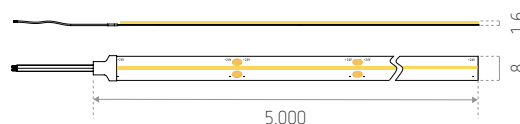

Afmetingen (mm)

IP20

IP67