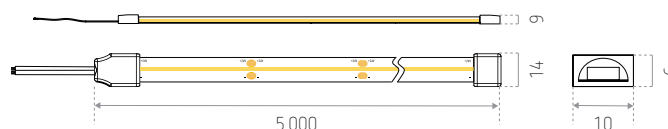

REFERENTIE(S)	BESCHERMING	LICHTBUNDEL	SCDM	KLEUR	LUMEN
ID861001BZC (LO MASTA 2700K)				2.700 K	840 lm / m
ID861005BZE (LO MASTA 3000K)	IP20	140°	< 3	3.000 K	890 lm / m
ID861002BZD (LO MASTA 4000K)				4.000 K	980 lm / m
ID862001BZC (LO MASTA 2700K IP67)				2.700 K	760 lm / m
ID862005BZE (LO MASTA 3000K IP67)	IP67	120°	< 5	3.000 K	840 lm / m
ID862002BZD (LO MASTA 4000K IP67)				4.000 K	930 lm / m