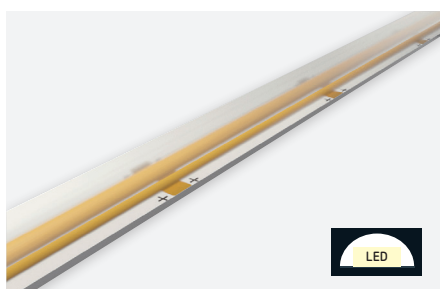

**ID861001BZC** (2.700 K - IP20 - 5 m)  
**ID861005BZE** (3.000 K - IP20 - 5 m)  
**ID861002BZD** (4.000 K - IP20 - 5 m)

**ID862001BZC** (2.700 K - IP67 - 5 m)  
**ID862005BZE** (3.000 K - IP67 - 5 m)  
**ID862002BZD** (4.000 K - IP67 - 5 m)

### Technische gegevens

Warm wit (2.700 K of 3.000 K) of natuurlijk wit (4.000 K)

9 W / m = 45 W / 5 m

COB

24 V DC voeding **verplicht** (DIM )

Compatibele radiocontrollere :

- zender **ID836359BZZ** (LO KINGSTON EM MONO)

- ontvanger **ID836060ZZZ** (LO KINGSTON REC RGB-MONO-TW)

Compatibele profielen

**Voor MASTA - IP20** : ALBI, ALMADA, AVEIRO, BARI, BINCHE, BOOM, CALVI, CUBA, CUBA 2.0, DOUR, HUY, HOTTON, LEON, LUGO, MALTA, MERIBEL, PALMA, PORTO, SINES, SPA of VIGO

Maximaal aantal van strips na elkaar: 2 (10 m)

Werkings temperatuur: -20 tot +45 °C

Gloeidraadtest: 650 °C