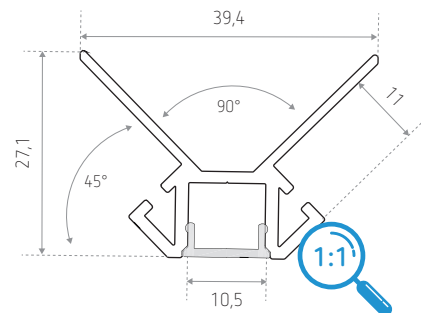

### Technische gegevens

Materiaal : aluminium  
Afwerking : geanodiseerd aluminium

2.000 x 39,4 x 27,1 mm

Montage te plafonneren /coaten

Compatibele LED-strips

**IP20** -> **EVORA, GERONE, MASTA, NAPOLI, NAPOLI 2.0, SALTA**

### Afmetingen (mm)

REFERENTIE(S)	LENGTE	VERSTROOIER	AFWERKING
<b>ID588025AAZ</b> (LO BINCHE)	2 m	Wit	Geanodiseerd aluminium
REFERENTIE(S) TOEBEHOREN	BESCHRIJVING		
<b>ID588151GZZ</b> (LO BINCHE CAP)	Afwerkingseindstuk - 4 stukken (inbegrepen)		
<b>ID656091ZZZ</b> (LO BEIRA)	Aan /uit schakelaar voor profiel		