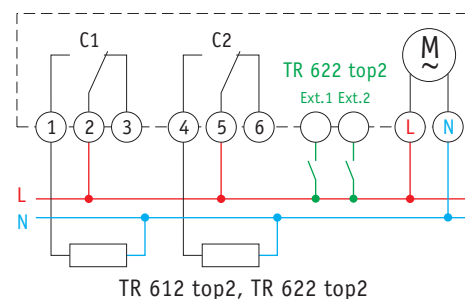

TR 610 top2

TR 622 top2

Gemeenschappelijke gegevens

- Voeding : 230-240 V 50 tot 60 Hz \pm 10 %
- Verbruik : 6 VA
- Contacten : 1 of 2 wisselcontacten
16 A $\cos \varphi = 1$; 10 A $\cos \varphi = 0,6$
- Materiaal van contact : AgSnO₂
- Maximale belastingen :
2600 W voor gloei- en halogeenlampen
1000 VA voor TL-lampen, niet-gecompenseerd en serie-gecompenseerd
730 VA voor TL-lampen parallel-gecompenseerd (80 μ F)
22 x 7 W, 18 x 11 W, 16 x 20 W,
14 x 23 W voor spaarlampen
- Afwijking : $\leq 0,5$ s / dag bij 20 °C
- Kortste schakeltijd : 1 minuut
(1 s voor impuls- of cyclisch programma)
- Schakelnauwkeurigheid : 1 seconde
- Materiaal van behuizing : zelfdovende thermoplast
- Beschermingsklasse : II volgens EN 60 730-1
- Beschermingsgraad : IP 20 volgens EN 60 529
- Toelaatbare temperatuur : -30 tot +55 °C
- Gewicht : 170 g

--- : met klemmendeksel 907 0 064

Steekbaar Obelisk-geheugen

Aansluiting met veerklemmen

Aansluitschema's

Set voor inbouwmontage,
ref. **907 0 001**

Antenne DCF 77, ref. **907 0 410**;
afmetingen : 93 x 72 x 54 mm

PC-programmeerset, ref. **907 0 409**

Externe sturingangen voor TR 611 top2, TR 611 top2 RC en TR 622 top2

- Deze ingangen (één per contact) kunnen aangesloten worden op drukknoppen of afstandsbediende schakelaars
- Functies naar keuze :
 - tijdelijke afwijking ON/OFF
 - permanente afwijking ON/OFF
 - vertraagde afwijking (timerfunctie)
 - trappenhuisautomaat
 - activeren/deactiveren van de klokfunctie.