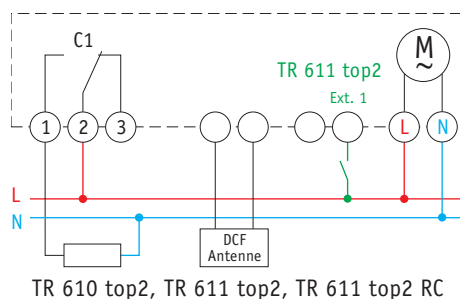

TR 610 top2

TR 622 top2

Gemeenschappelijke gegevens

- Voeding : 230-240 V 50 tot 60 Hz \pm 10 %
- Verbruik : 6 VA
- Contacten : 1 of 2 wisselcontacten
16 A $\cos \varphi = 1$; 10 A $\cos \varphi = 0,6$
- Materiaal van contact : AgSnO₂
- Maximale belastingen :
2600 W voor gloei- en halogeenlampen
1000 VA voor TL-lampen, niet-gecompenseerd en serie-gecompenseerd
730 VA voor TL-lampen parallel-gecompenseerd (80 μ F)
22 x 7 W, 18 x 11 W, 16 x 20 W,
14 x 23 W voor spaarlampen
- Afwijking : $\leq 0,5$ s / dag bij 20 °C
- Kortste schakeltijd : 1 minuut
(1 s voor impuls- of cyclisch programma)
- Schakelnauwkeurigheid : 1 seconde
- Materiaal van behuizing : zelfdovende thermoplast
- Beschermingsklasse : II volgens EN 60 730-1
- Beschermingsgraad : IP 20 volgens EN 60 529
- Toelaatbare temperatuur : -30 tot +55 °C
- Gewicht : 170 g

--- : met klemmendeksel 907 0 064

Steekbaar Obelisk-geheugen

Aansluiting met veerklemmen

Aansluitschema's

Set voor inbouwmontage,
ref. **907 0 001**

Antenne DCF 77, ref. **907 0 410**;
afmetingen : 93 x 72 x 54 mm

PC-programmeerset, ref. **907 0 409**

Externe sturingangen voor TR 611 top2, TR 611 top2 RC en TR 622 top2

- Deze ingangen (één per contact) kunnen aangesloten worden op drukknoppen of afstandsbediende schakelaars
- Functies naar keuze :
 - tijdelijke afwijking ON/OFF
 - permanente afwijking ON/OFF
 - vertraagde afwijking (timerfunctie)
 - trappenhuisautomaat
 - activeren/deactiveren van de klokfunctie.