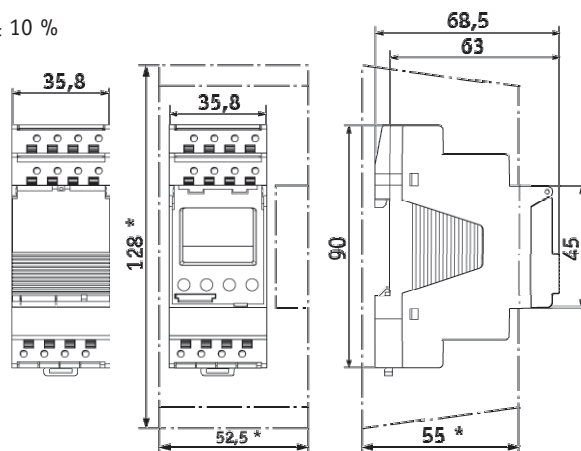

TR 610 top2

TR 622 top2

Gemeenschappelijke gegevens

- Voeding : 230-240 V 50 tot 60 Hz \pm 10 %
- Verbruik : 6 VA
- Contacten : 1 of 2 wisselcontacten
16 A $\cos \varphi = 1$; 10 A $\cos \varphi = 0,6$
- Materiaal van contact : AgSnO₂
- Maximale belastingen :
2600 W voor gloei- en halogeenlampen
1000 VA voor TL-lampen, niet-gecompenseerd en serie-gecompenseerd
730 VA voor TL-lampen parallel-gecompenseerd (80 μ F)
22 x 7 W, 18 x 11 W, 16 x 20 W,
14 x 23 W voor spaarlampen
- Afwijking : $\leq 0,5$ s / dag bij 20 °C
- Kortste schakeltijd : 1 minuut
(1 s voor impuls- of cyclisch programma)
- Schakelnauwkeurigheid : 1 seconde
- Materiaal van behuizing : zelfdovende thermoplast
- Beschermingsklasse : II volgens EN 60 730-1
- Beschermingsgraad : IP 20 volgens EN 60 529
- Toelaatbare temperatuur : -30 tot +55 °C
- Gewicht : 170 g

--- : met klemmendeksel 907 0 064

Steekbaar Obelisk-geheugen

Aansluiting met veerklemmen

Aansluitschema's

Set voor inbouwmontage,
ref. **907 0 001**

Antenne DCF 77, ref. **907 0 410**;
afmetingen : 93 x 72 x 54 mm