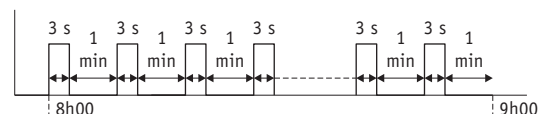

Impulsprogramma

Toepassing :

- besignalen voor scholen
- automatische besproeiing
- verscheidene sturingen waarbij impulsen van 1 tot 59 s vereist zijn.

Cyclisch programma

Toepassing : cyclische sturing met apart instelbare (1 s tot 99 min) impuls- en pauzeduur, binnen een bepaalde periode.

BESTEL-REFERENTIES	CONTACTEN	GEHEUGENPLAATSEN	IMPULSPROGRAMMA	CYCLISCH PROGRAMMA	TIMERFUNCTIE	TOEVALSPROGRAMMA	EXTERNE STUURINGANGEN	COMPATIBELE DCF-ANTENNE	INCLUSIEF OBELISK top2 GEHEUGEN
TR 610 top2	1	56	-	-	-	-	-	-	-
TR 611 top2	1	84	■	■	■	■	1	-	■
TR 611 top2 RC	1	84	■	■	■	■	1	■	■
TR 612 top2	2	56	-	-	-	-	-	-	-
TR 622 top2	2	84	■	■	■	■	2	-	■
OPTIES									
907 0 001	set voor inbouwmontage								
907 0 064	(CB-TR2), set met klemmendeksel voor wandmontage								
907 0 404	Obelisk-geheugen top2								
907 0 409	PC-programmeerset (geheugen, adapter, software)								
907 0 410	DCF 77-antenne voor TR 611 top2 RC								