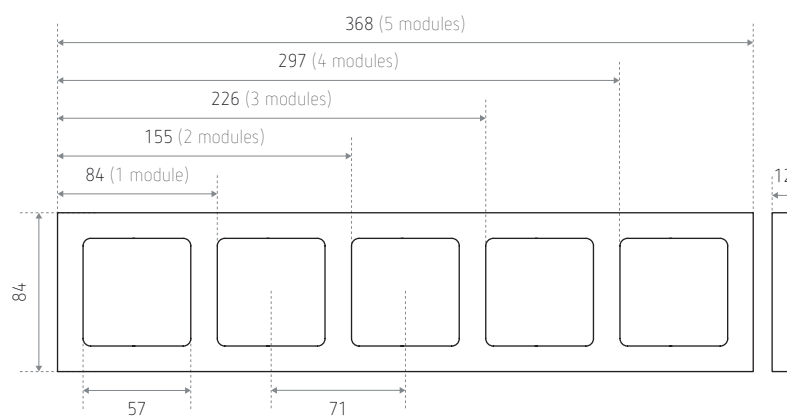

Frame voor 1 tot 5 modules in aluminium

SOCKET SOCKA-

SOCKET SOCKA1, frame voor 1 module

SOCKET SOCKA2, frame voor 2 modules

SOCKET SOCKA3, frame voor 3 modules

SOCKET SOCKA4, frame voor 4 modules

SOCKET SOCKA5, frame voor 5 modules

Beschrijving

- Verkrijgbaar in alle afwerkingen van het Tense-materiaalgamma
- Compatibel met sokkels van 55 x 55 mm
- Met een dikte van 10-12 mm, het Tense contactdoosframe is een solide contactdoosoplossing die in elk interieur past
- Het frame kan worden geïnstalleerd op een gewone, vierkante of ronde muurkast
- De schakelaar is opbouw, maar kan 100% verzonken worden gemonteerd met de bijgeleverde trimless inbouwdoos.

Technische gegevens

Afwerking	Aluminium
Beschermingsgraad	IP20

Afmetingen (mm)

Bestelref.	Afwerking	Lengte	Versie
SOCKET SOCKA1	Aluminium	84 mm	Voor 1 module
SOCKET SOCKA2	Aluminium	155 mm	Voor 2 modules
SOCKET SOCKA3	Aluminium	226 mm	Voor 3 modules
SOCKET SOCKA4	Aluminium	297 mm	Voor 4 modules
SOCKET SOCKA5	Aluminium	368 mm	Voor 5 modules