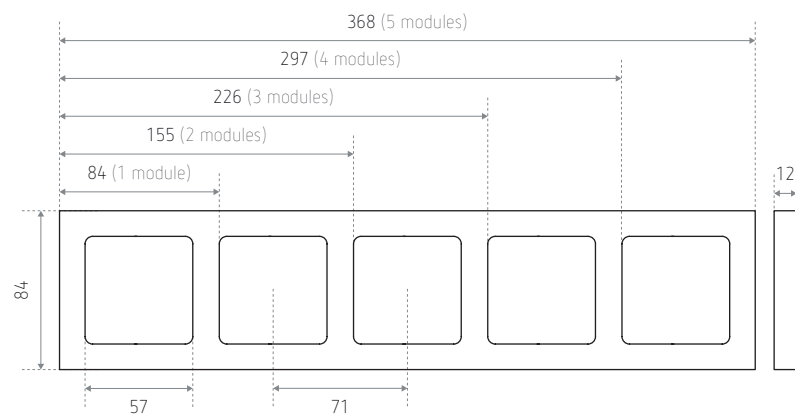

Frame voor 1 tot 5 modules in zwart aluminium SOCKET SOCKAB-

SOCKET SOCKAB1, frame voor 1 module

SOCKET SOCKAB2, frame voor 2 modules

SOCKET SOCKAB3, frame voor 3 modules

SOCKET SOCKAB4, frame voor 4 modules

SOCKET SOCKAB5, frame voor 5 modules

Beschrijving

- Verkrijgbaar in alle afwerkingen van het Tense-materiaalgamma
- Compatibel met sokkels van 55 x 55 mm
- Met een dikte van 10-12 mm, het Tense contactdoosframe is een solide contactdoosoplossing die in elk interieur past
- Het frame kan worden geïnstalleerd op een gewone, vierkante of ronde muurkast
- De schakelaar is opbouw, maar kan 100% verzonken worden gemonteerd met de bijgeleverde trimless inbouwdoos.

Technische gegevens

Afwerking	Zwart aluminium
Beschermingsgraad	IP20

Afmetingen (mm)

Bestelref.	Afwerking	Lengte	Versie
SOCKET SOCKAB1	Zwart aluminium	84 mm	Voor 1 module
SOCKET SOCKAB2	Zwart aluminium	155 mm	Voor 2 modules
SOCKET SOCKAB3	Zwart aluminium	226 mm	Voor 3 modules
SOCKET SOCKAB4	Zwart aluminium	297 mm	Voor 4 modules
SOCKET SOCKAB5	Zwart aluminium	368 mm	Voor 5 modules