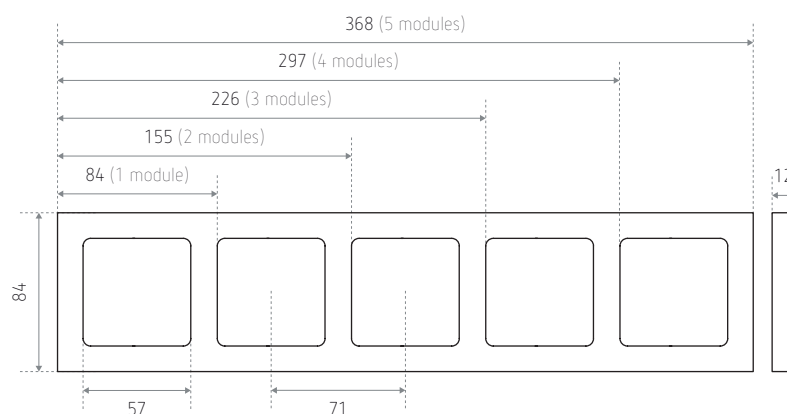

SOCKET SOCKFAB4, frame voor 4 modules

SOCKET SOCKFAB5, frame voor 5 modules

Beschrijving

- Verkrijgbaar in alle afwerkingen van het Tense-materiaalgamma
- Compatibel met sokkels van 55 x 55 mm
- Met een dikte van 10-12 mm, het Tense contactdoosframe is een solide contactdoosoplossing die in elk interieur past
- Het frame kan worden geïnstalleerd op een gewone, vierkante of ronde muurkast
- De schakelaar is opbouw, maar kan 100% verzonken worden gemonteerd met de bijgeleverde trimless inbouwdoos.

Technische gegevens

Afwerking	Gesmeed zwart aluminium
Beschermingsgraad	IP20

Afmetingen (mm)

Bestelref.	Afwerking	Lengte	Versie
SOCKET SOCKFAB1	Gesmeed zwart aluminium	84 mm	Voor 1 module
SOCKET SOCKFAB2	Gesmeed zwart aluminium	155 mm	Voor 2 modules
SOCKET SOCKFAB3	Gesmeed zwart aluminium	226 mm	Voor 3 modules
SOCKET SOCKFAB4	Gesmeed zwart aluminium	297 mm	Voor 4 modules
SOCKET SOCKFAB5	Gesmeed zwart aluminium	368 mm	Voor 5 modules