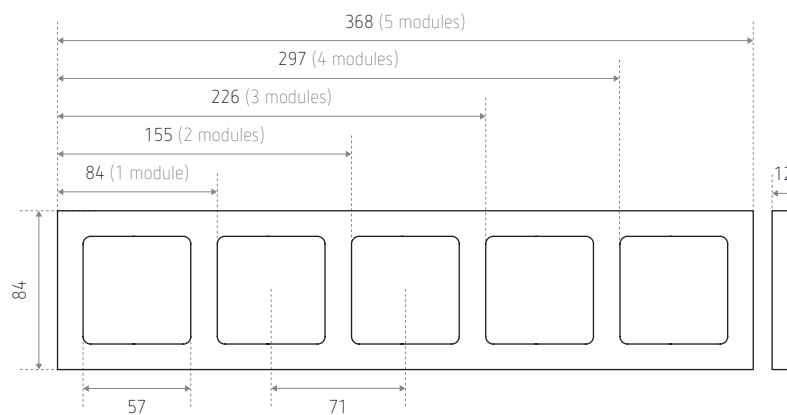

Frame voor 1 tot 5 modules in donkergrijs aluminium SOCKET SOCKADG-

SOCKET SOCKADG1, frame voor 1 module

SOCKET SOCKADG2, frame voor 2 modules

SOCKET SOCKADG3, frame voor 3 modules

SOCKET SOCKADG4, frame voor 4 modules

SOCKET SOCKADG5, frame voor 5 modules

Beschrijving

- Verkrijgbaar in alle afwerkingen van het Tense-materiaalgamma
- Compatibel met sokkels van 55 x 55 mm
- Met een dikte van 10-12 mm, het Tense contactdoosframe is een solide contactdoosoplossing die in elk interieur past
- Het frame kan worden geïnstalleerd op een gewone, vierkante of ronde muurkast
- De schakelaar is opbouw, maar kan 100% verzonken worden gemonteerd met de bijgeleverde trimless inbouwdoos.

Technische gegevens

Afwerking	Donkergrijs aluminium
Beschermingsgraad	IP20

Afmetingen (mm)

Bestelref.	Afwerking	Lengte	Versie
SOCKET SOCKADG1	Donkergrijs aluminium	84 mm	Voor 1 module
SOCKET SOCKADG2	Donkergrijs aluminium	155 mm	Voor 2 modules
SOCKET SOCKADG3	Donkergrijs aluminium	226 mm	Voor 3 modules
SOCKET SOCKADG4	Donkergrijs aluminium	297 mm	Voor 4 modules
SOCKET SOCKADG5	Donkergrijs aluminium	368 mm	Voor 5 modules