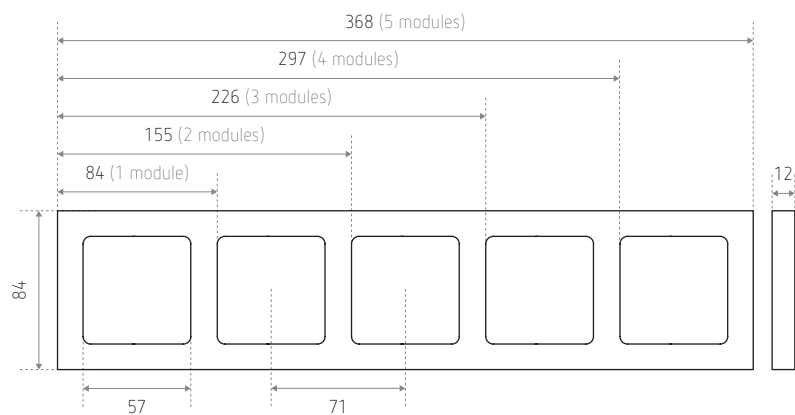

SOCKET SOCKFADG5, frame voor 5 modules

Beschrijving

- Verkrijgbaar in alle afwerkingen van het Tense-materiaalgamma
- Compatibel met sokkels van 55 x 55 mm
- Met een dikte van 10-12 mm, het Tense contactdoosframe is een solide contactdoosoplossing die in elk interieur past
- Het frame kan worden geïnstalleerd op een gewone, vierkante of ronde muurkast
- De schakelaar is opbouw, maar kan 100% verzonken worden gemonteerd met de bijgeleverde trimless inbouwdoos.

Technische gegevens

Afwerking	Donkergrijs gesmeed aluminium
Beschermingsgraad	IP20

Afmetingen (mm)

Bestelref.	Afwerking	Lengte	Versie
SOCKET SOCKFADG1	Donkergrijs gesmeed aluminium	84 mm	Voor 1 module
SOCKET SOCKFADG2	Donkergrijs gesmeed aluminium	155 mm	Voor 2 modules
SOCKET SOCKFADG3	Donkergrijs gesmeed aluminium	226 mm	Voor 3 modules
SOCKET SOCKFADG4	Donkergrijs gesmeed aluminium	297 mm	Voor 4 modules
SOCKET SOCKFADG5	Donkergrijs gesmeed aluminium	368 mm	Voor 5 modules