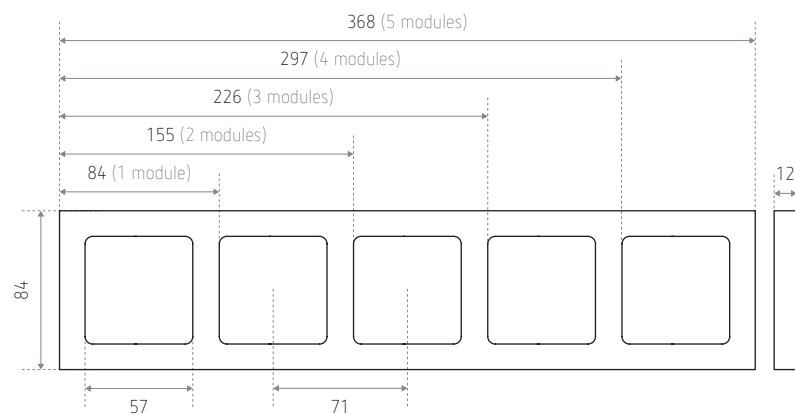

Frame voor 1 tot 5 modules in wit aluminium SOCKET SOCKAW-

SOCKET SOCKAW1, frame voor 1 module

SOCKET SOCKAW2, frame voor 2 modules

SOCKET SOCKAW3, frame voor 3 modules

SOCKET SOCKAW4, frame voor 4 modules

SOCKET SOCKAW5, frame voor 5 modules

Beschrijving

- Verkrijgbaar in alle afwerkingen van het Tense-materiaalgamma
- Compatibel met sokkels van 55 x 55 mm
- Met een dikte van 10-12 mm, het Tense contactdoosframe is een solide contactdoosoplossing die in elk interieur past
- Het frame kan worden geïnstalleerd op een gewone, vierkante of ronde muurkast
- De schakelaar is opbouw, maar kan 100% verzonken worden gemonteerd met de bijgeleverde trimless inbouwdoos.

Technische gegevens

Afwerking	Wit aluminium
Beschermingsgraad	IP20

Afmetingen (mm)

Bestelref.	Afwerking	Lengte	Versie
SOCKET SOCKAW1	Wit aluminium	84 mm	Voor 1 module
SOCKET SOCKAW2	Wit aluminium	155 mm	Voor 2 modules
SOCKET SOCKAW3	Wit aluminium	226 mm	Voor 3 modules
SOCKET SOCKAW4	Wit aluminium	297 mm	Voor 4 modules
SOCKET SOCKAW5	Wit aluminium	368 mm	Voor 5 modules