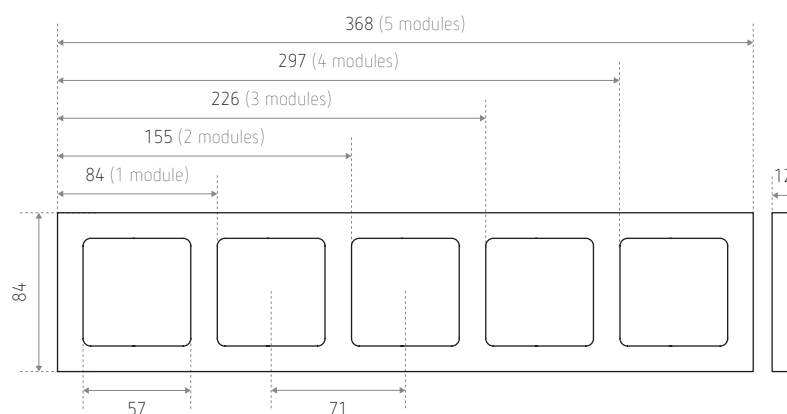

SOCKET SOCKARAL4, frame voor 4 modules

SOCKET SOCKARAL5, frame voor 5 modules

Beschrijving

- Verkrijgbaar in alle afwerkingen van het Tense-materiaalgamma
- Compatibel met sokkels van 55 x 55 mm
- Met een dikte van 10-12 mm, het Tense contactdoosframe is een solide contactdoosoplossing die in elk interieur past
- Het frame kan worden geïnstalleerd op een gewone, vierkante of ronde muurkast
- De schakelaar is opbouw, maar kan 100% verzonken worden gemonteerd met de bijgeleverde trimless inbouwdoos.

Technische gegevens

Afwerking	Aluminium RAL speciaal
Beschermingsgraad	IP20

Afmetingen (mm)

Bestelref.	Afwerking	Lengte	Versie
SOCKET SOCKARAL1	Aluminium RAL speciaal	84 mm	Voor 1 module
SOCKET SOCKARAL2	Aluminium RAL speciaal	155 mm	Voor 2 modules
SOCKET SOCKARAL3	Aluminium RAL speciaal	226 mm	Voor 3 modules
SOCKET SOCKARAL4	Aluminium RAL speciaal	297 mm	Voor 4 modules
SOCKET SOCKARAL5	Aluminium RAL speciaal	368 mm	Voor 5 modules