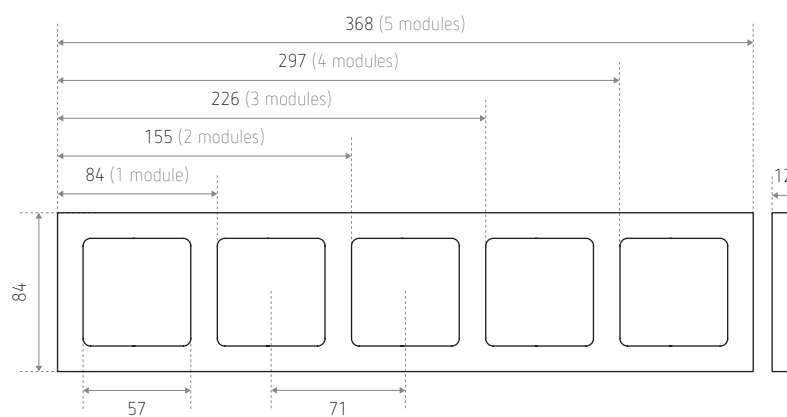

## Frame voor 1 tot 5 modules in brons SOCKET SOCKB-

SOCKET SOCKB1, frame voor 1 module

SOCKET SOCKB2, frame voor 2 modules

SOCKET SOCKB3, frame voor 3 modules

SOCKET SOCKB4, frame voor 4 modules

SOCKET SOCKB5, frame voor 5 modules

### Beschrijving

- Verkrijgbaar in alle afwerkingen van het Tense-materiaalgamma
- Compatibel met sokkels van 55 x 55 mm
- Met een dikte van 10-12 mm, het Tense contactdoosframe is een solide contactdoosoplossing die in elk interieur past
- Het frame kan worden geïnstalleerd op een gewone, vierkante of ronde muurkast
- De schakelaar is opbouw, maar kan 100% verzonken worden gemonteerd met de bijgeleverde trimless inbouwdoos.

### Technische gegevens

Afwerking	Brons
Beschermingsgraad	IP20

### Afmetingen (mm)

Bestelref.	Afwerking	Lengte	Versie
SOCKET SOCKB1	Brons	84 mm	Voor 1 module
SOCKET SOCKB2	Brons	155 mm	Voor 2 modules
SOCKET SOCKB3	Brons	226 mm	Voor 3 modules
SOCKET SOCKB4	Brons	297 mm	Voor 4 modules
SOCKET SOCKB5	Brons	368 mm	Voor 5 modules