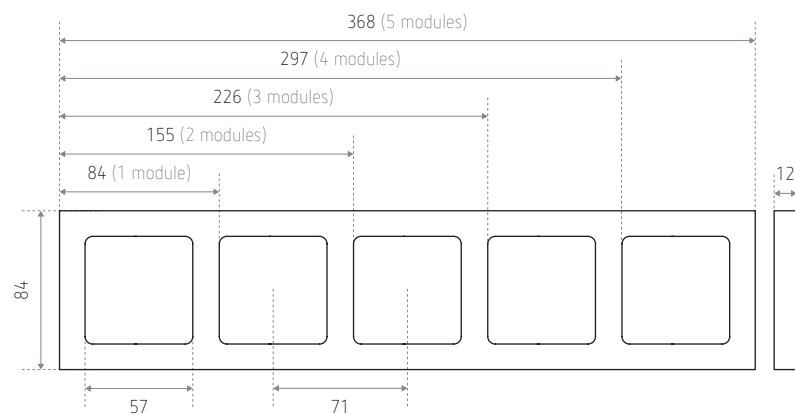

## Frame voor 1 tot 5 modules in gesmeed brons SOCKET SOCKFB-

SOCKET SOCKFB1, frame voor 1 module

SOCKET SOCKFB2, frame voor 2 modules

SOCKET SOCKFB3, frame voor 3 modules

SOCKET SOCKFB4, frame voor 4 modules

### Beschrijving

- Verkrijgbaar in alle afwerkingen van het Tense-materiaalgamma
- Compatibel met sokkels van 55 x 55 mm
- Met een dikte van 10-12 mm, het Tense contactdoosframe is een solide contactdoosoplossing die in elk interieur past
- Het frame kan worden geïnstalleerd op een gewone, vierkante of ronde muurkast
- De schakelaar is opbouw, maar kan 100% verzonken worden gemonteerd met de bijgeleverde trimless inbouwdoos.

### Technische gegevens

Afwerking	Gesmeed brons
Beschermingsgraad	IP20

### Afmetingen (mm)

Bestelref.	Afwerking	Lengte	Versie
SOCKET SOCKFB1	Gesmeed brons	84 mm	Voor 1 module
SOCKET SOCKFB2	Gesmeed brons	155 mm	Voor 2 modules
SOCKET SOCKFB3	Gesmeed brons	226 mm	Voor 3 modules
SOCKET SOCKFB4	Gesmeed brons	297 mm	Voor 4 modules
SOCKET SOCKFB5	Gesmeed brons	368 mm	Voor 5 modules