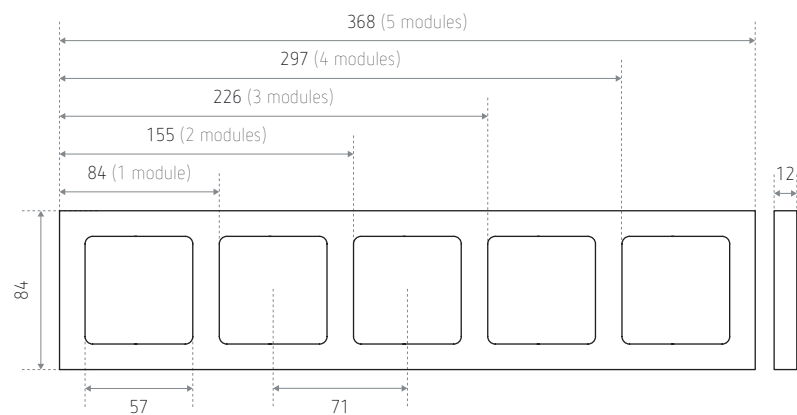

## Frame voor 1 tot 5 modules in light brons SOCKET SOCKFB-

SOCKET SOCKBL1, frame voor 1 module

SOCKET SOCKBL2, frame voor 2 modules

SOCKET SOCKBL3, frame voor 3 modules

SOCKET SOCKBL4, frame voor 4 modules

### Beschrijving

- Verkrijgbaar in alle afwerkingen van het Tense-materiaalgamma
- Compatibel met sokkels van 55 x 55 mm
- Met een dikte van 10-12 mm, het Tense contactdoosframe is een solide contactdoosoplossing die in elk interieur past
- Het frame kan worden geïnstalleerd op een gewone, vierkante of ronde muurkast
- De schakelaar is opbouw, maar kan 100% verzonken worden gemonteerd met de bijgeleverde trimless inbouwdoos.

### Technische gegevens

Afwerking	Light brons
Beschermingsgraad	IP20

### Afmetingen (mm)

Bestelref.	Afwerking	Lengte	Versie
SOCKET SOCKBL1	Light brons	84 mm	Voor 1 module
SOCKET SOCKBL2	Light brons	155 mm	Voor 2 modules
SOCKET SOCKBL3	Light brons	226 mm	Voor 3 modules
SOCKET SOCKBL4	Light brons	297 mm	Voor 4 modules
SOCKET SOCKBL5	Light brons	368 mm	Voor 5 modules