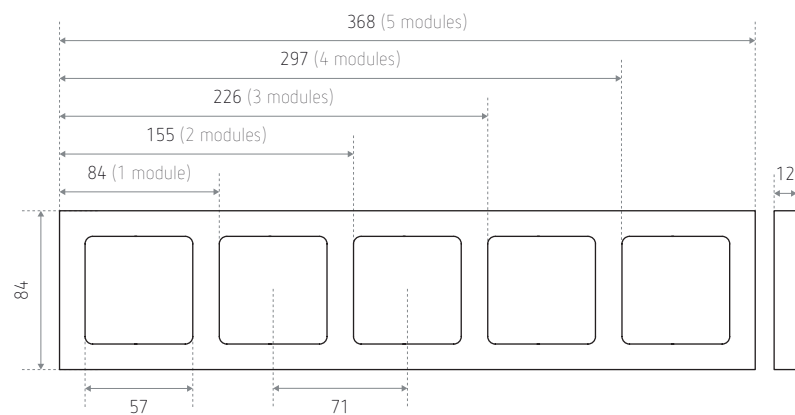

Frame voor 1 tot 5 modules in licht gesmeed brons SOCKET SOCKFBL-

SOCKET SOCKFBL1, frame voor 1 module

SOCKET SOCKFBL2, frame voor 2 modules

SOCKET SOCKFBL3, frame voor 3 modules

SOCKET SOCKFBL4, frame voor 4 modules

SOCKET SOCKFBL5, frame voor 5 modules

Beschrijving

- Verkrijgbaar in alle afwerkingen van het Tense-materiaalgamma
- Compatibel met sokkels van 55 x 55 mm
- Met een dikte van 10-12 mm, het Tense contactdoosframe is een solide contactdoosoplossing die in elk interieur past
- Het frame kan worden geïnstalleerd op een gewone, vierkante of ronde muurkast
- De schakelaar is opbouw, maar kan 100% verzonken worden gemonteerd met de bijgeleverde trimless inbouwdoos.

Technische gegevens

Afwerking	Light gesmeed brons
Beschermingsgraad	IP20

Afmetingen (mm)

Bestelref.	Afwerking	Lengte	Versie
SOCKET SOCKFBL1	Light gesmeed brons	84 mm	Voor 1 module
SOCKET SOCKFBL2	Light gesmeed brons	155 mm	Voor 2 modules
SOCKET SOCKFBL3	Light gesmeed brons	226 mm	Voor 3 modules
SOCKET SOCKFBL4	Light gesmeed brons	297 mm	Voor 4 modules
SOCKET SOCKFBL5	Light gesmeed brons	368 mm	Voor 5 modules