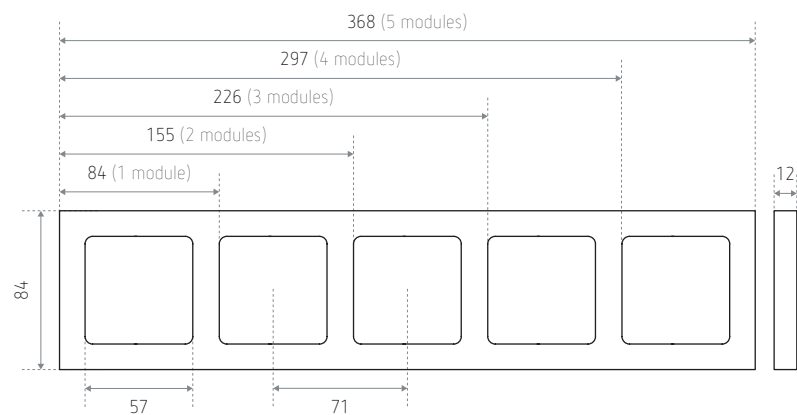

## Frame voor 1 tot 5 modules in geborsteld goud SOCKET SOCKBG-

SOCKET SOCKBG1, frame voor 1 module

SOCKET SOCKBG2, frame voor 2 modules

SOCKET SOCKBG3, frame voor 3 modules

SOCKET SOCKBG4, frame voor 4 modules

SOCKET SOCKBG5, frame voor 5 modules

### Beschrijving

- Verkrijgbaar in alle afwerkingen van het Tense-materiaalgamma
- Compatibel met sokkels van 55 x 55 mm
- Met een dikte van 10-12 mm, het Tense contactdoosframe is een solide contactdoosoplossing die in elk interieur past
- Het frame kan worden geïnstalleerd op een gewone, vierkante of ronde muurkast
- De schakelaar is opbouw, maar kan 100% verzonken worden gemonteerd met de bijgeleverde trimless inbouwdoos.

### Afmetingen (mm)

Bestelref.	Afwerking	Lengte	Versie
SOCKET SOCKBG1	Geborsteld goud	84 mm	Voor 1 module
SOCKET SOCKBG2	Geborsteld goud	155 mm	Voor 2 modules
SOCKET SOCKBG3	Geborsteld goud	226 mm	Voor 3 modules
SOCKET SOCKBG4	Geborsteld goud	297 mm	Voor 4 modules
SOCKET SOCKBG5	Geborsteld goud	368 mm	Voor 5 modules