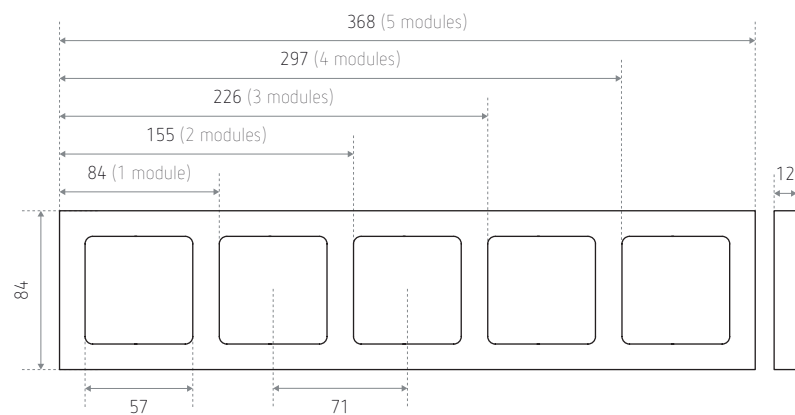

SOCKET SOCKFG5, frame voor 5 modules

Beschrijving

- Verkrijgbaar in alle afwerkingen van het Tense-materiaalgamma
- Compatibel met sokkels van 55 x 55 mm
- Met een dikte van 10-12 mm, het Tense contactdoosframe is een solide contactdoosoplossing die in elk interieur past
- Het frame kan worden geïnstalleerd op een gewone, vierkante of ronde muurkast
- De schakelaar is opbouw, maar kan 100% verzonken worden gemonteerd met de bijgeleverde trimless inbouwdoos.

Technische gegevens

Afwerking	Gesmeed goud
Beschermingsgraad	IP20

Afmetingen (mm)

Bestelref.	Afwerking	Lengte	Versie
SOCKET SOCKFG1	Gesmeed goud	84 mm	Voor 1 module
SOCKET SOCKFG2	Gesmeed goud	155 mm	Voor 2 modules
SOCKET SOCKFG3	Gesmeed goud	226 mm	Voor 3 modules
SOCKET SOCKFG4	Gesmeed goud	297 mm	Voor 4 modules
SOCKET SOCKFG5	Gesmeed goud	368 mm	Voor 5 modules