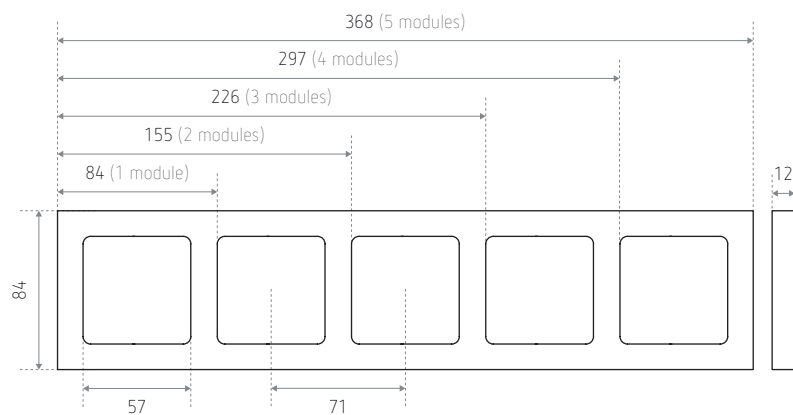

SOCKET SOCKBCR5, frame voor 5 modules

Beschrijving

- Verkrijgbaar in alle afwerkingen van het Tense-materiaalgamma
- Compatibel met sokkels van 55 x 55 mm
- Met een dikte van 10-12 mm, het Tense contactdoosframe is een solide contactdoosoplossing die in elk interieur past
- Het frame kan worden geïnstalleerd op een gewone, vierkante of ronde muurkast
- De schakelaar is opbouw, maar kan 100% verzonken worden gemonteerd met de bijgeleverde trimless inbouwdoos.

Technische gegevens

Afwerking	Geborsteld koper roze
Beschermingsgraad	IP20

Afmetingen (mm)

Bestelref.	Afwerking	Lengte	Versie
SOCKET SOCKBCR1	Geborsteld koper roze	84 mm	Voor 1 module
SOCKET SOCKBCR2	Geborsteld koper roze	155 mm	Voor 2 modules
SOCKET SOCKBCR3	Geborsteld koper roze	226 mm	Voor 3 modules
SOCKET SOCKBCR4	Geborsteld koper roze	297 mm	Voor 4 modules
SOCKET SOCKBCR5	Geborsteld koper roze	368 mm	Voor 5 modules