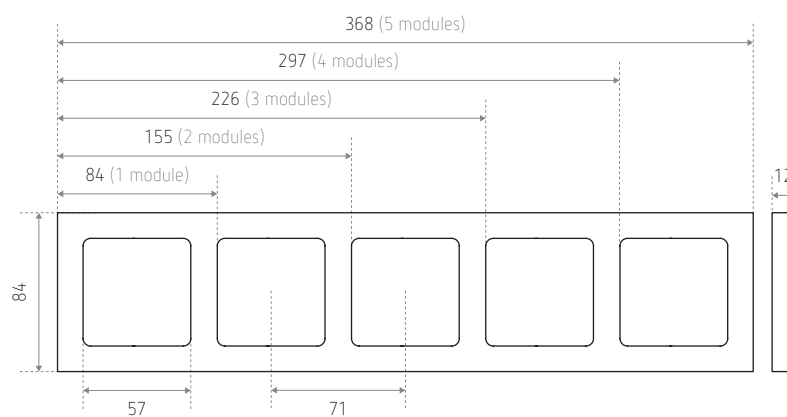

SOCKET SOCKFCR5, frame voor 5 modules

### Beschrijving

- Verkrijgbaar in alle afwerkingen van het Tense-materiaalgamma
- Compatibel met sokkels van 55 x 55 mm
- Met een dikte van 10-12 mm, het Tense contactdoosframe is een solide contactdoosoplossing die in elk interieur past
- Het frame kan worden geïnstalleerd op een gewone, vierkante of ronde muurkast
- De schakelaar is opbouw, maar kan 100% verzonken worden gemonteerd met de bijgeleverde trimless inbouwdoos.

### Technische gegevens

Afwerking	Gesmeed koper roze
Beschermingsgraad	IP20

### Afmetingen (mm)

Bestelref.	Afwerking	Lengte	Versie
SOCKET SOCKFCR1	Gesmeed koper roze	84 mm	Voor 1 module
SOCKET SOCKFCR2	Gesmeed koper roze	155 mm	Voor 2 modules
SOCKET SOCKFCR3	Gesmeed koper roze	226 mm	Voor 3 modules
SOCKET SOCKFCR4	Gesmeed koper roze	297 mm	Voor 4 modules
SOCKET SOCKFCR5	Gesmeed koper roze	368 mm	Voor 5 modules