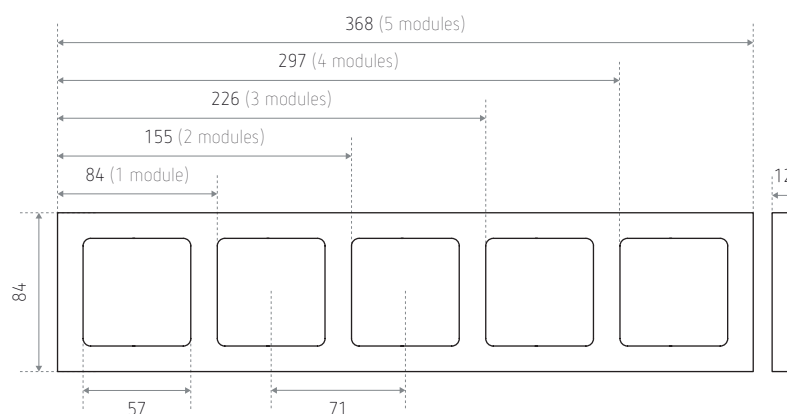

Frame voor 1 tot 5 modules in chroom SOCKET SOCKCH-

SOCKET SOCKCH1, frame voor 1 module

SOCKET SOCKCH2, frame voor 2 modules

SOCKET SOCKCH3, frame voor 3 modules

SOCKET SOCKCH4, frame voor 4 modules

SOCKET SOCKCH5, frame voor 5 modules

Beschrijving

- Verkrijgbaar in alle afwerkingen van het Tense-materiaalgamma
- Compatibel met sokkels van 55 x 55 mm
- Met een dikte van 10-12 mm, het Tense contactdoosframe is een solide contactdoosoplossing die in elk interieur past
- Het frame kan worden geïnstalleerd op een gewone, vierkante of ronde muurkast
- De schakelaar is opbouw, maar kan 100% verzonken worden gemonteerd met de bijgeleverde trimless inbouwdoos.

Technische gegevens

Afwerking	Chroom
Beschermingsgraad	IP20

Afmetingen (mm)

Bestelref.	Afwerking	Lengte	Versie
SOCKET SOCKCH1	Chroom	84 mm	Voor 1 module
SOCKET SOCKCH2	Chroom	155 mm	Voor 2 modules
SOCKET SOCKCH3	Chroom	226 mm	Voor 3 modules
SOCKET SOCKCH4	Chroom	297 mm	Voor 4 modules
SOCKET SOCKCH5	Chroom	368 mm	Voor 5 modules