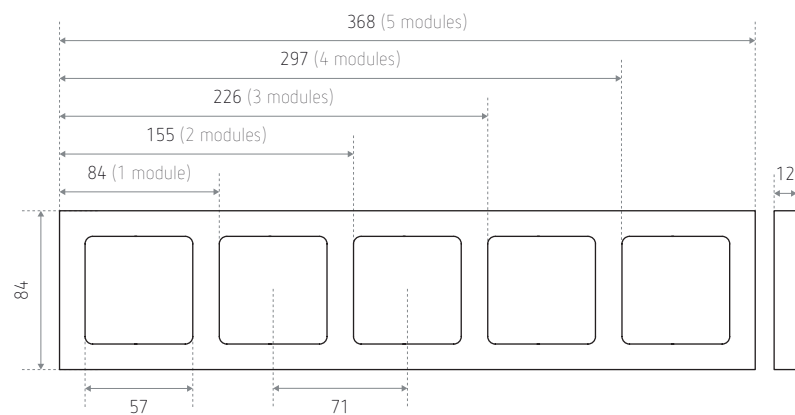

SOCKET SOCKSS5, frame voor 5 modules

Beschrijving

- Verkrijgbaar in alle afwerkingen van het Tense-materiaalgamma
- Compatibel met sokkels van 55 x 55 mm
- Met een dikte van 10-12 mm, het Tense contactdoosframe is een solide contactdoosoplossing die in elk interieur past
- Het frame kan worden geïnstalleerd op een gewone, vierkante of ronde muurkast
- De schakelaar is opbouw, maar kan 100% verzonken worden gemonteerd met de bijgeleverde trimless inbouwdoos.

Technische gegevens

Afwerking	Roestvrij staal
Beschermingsgraad	IP20

Afmetingen (mm)

Bestelref.	Afwerking	Lengte	Versie
SOCKET SOCKSS1	Roestvrij staal	84 mm	Voor 1 module
SOCKET SOCKSS2	Roestvrij staal	155 mm	Voor 2 modules
SOCKET SOCKSS3	Roestvrij staal	226 mm	Voor 3 modules
SOCKET SOCKSS4	Roestvrij staal	297 mm	Voor 4 modules
SOCKET SOCKSS5	Roestvrij staal	368 mm	Voor 5 modules