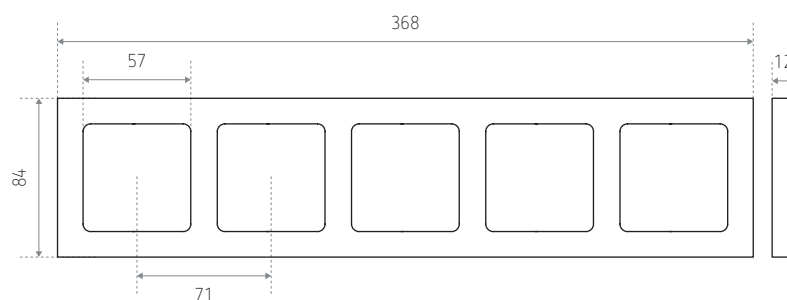

Beschrijving

- Verkrijgbaar in alle afwerkingen van het Tense-materiaalgamma
- Compatibel met sokkels van 55 x 55 mm
- Met een dikte van 10-12 mm, het Tense contactdoosframe is een solide contactdoosoplossing die in elk interieur past
- Het frame kan worden geïnstalleerd op een gewone, vierkante of ronde muurkast
- De schakelaar is opbouw, maar kan 100% verzonken worden gemonteerd met de bijgeleverde trimless inbouwdoos.

Technische gegevens

Grondstof	Ruw koper
Afwerking	Gesmeed
Materiaal	Metaal
Kleur	Grijs
Aantal modules (schakelaar, contactdoos, enz.)	5
Beschermingsgraad	IP20

Afmetingen (mm)

Bestelref.	Beschrijving	Aantal modules
SOCKET SOCKFSS5	Frame 12 mm Gesmeed roestvrij staal	5
Varianten		
SOCKET SOCKFSS1	Frame 12 mm Gesmeed roestvrij staal	1
SOCKET SOCKFSS2	Frame 12 mm Gesmeed roestvrij staal	2
SOCKET SOCKFSS3	Frame 12 mm Gesmeed roestvrij staal	3
SOCKET SOCKFSS4	Frame 12 mm Gesmeed roestvrij staal	4