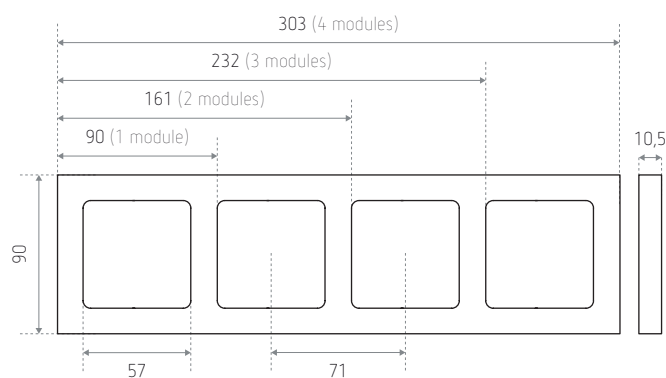

Frame voor 1 tot 4 modules in wit glas SOCKET SOCKGW-

SOCKET SOCKGW1, frame voor 1 module

SOCKET SOCKGW2, frame voor 2 modules

SOCKET SOCKGW3, frame voor 3 modules

SOCKET SOCKGW4, frame voor 4 modules (op aanvraag)

Beschrijving

- Verkrijgbaar in alle afwerkingen van het Tense-materiaalgamma
- Compatibel met sokkels van 55 x 55 mm
- Met een dikte van 10-12 mm, het Tense contactdoosframe is een solide contactdoosoplossing die in elk interieur past
- Het frame kan worden geïnstalleerd op een gewone, vierkante of ronde muurkast
- De schakelaar is opbouw, maar kan 100% verzonken worden gemonteerd met de bijgeleverde trimless inbouwdoos.

Technische gegevens

Afwerking	Wit glas
Beschermingsgraad	IP20

Afmetingen (mm)

Bestelref.	Afwerking	Lengte	Versie
SOCKET SOCKGW1	Wit glas	90 mm	Voor 1 module
SOCKET SOCKGW2	Wit glas	161 mm	Voor 2 modules
SOCKET SOCKGW3	Wit glas	232 mm	Voor 3 modules
SOCKET SOCKGW4*	Wit glas	303 mm	Voor 4 modules