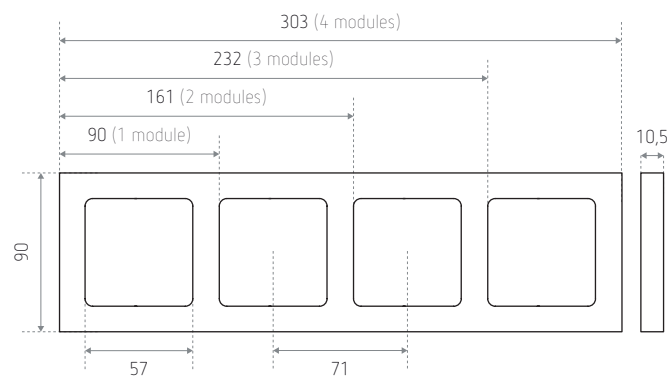

## Frame voor 1 tot 4 modules in zwart glas SOCKET SOCKGB-

SOCKET SOCKGB1, frame voor 1 module

SOCKET SOCKGB2, frame voor 2 modules

SOCKET SOCKGB3, frame voor 3 modules

SOCKET SOCKGB4, frame voor 4 modules (op aanvraag)

### Beschrijving

- Verkrijgbaar in alle afwerkingen van het Tense-materiaalgamma
- Compatibel met sokkels van 55 x 55 mm
- Met een dikte van 10-12 mm, het Tense contactdoosframe is een solide contactdoosoplossing die in elk interieur past
- Het frame kan worden geïnstalleerd op een gewone, vierkante of ronde muurkast
- De schakelaar is opbouw, maar kan 100% verzonken worden gemonteerd met de bijgeleverde trimless inbouwdoos.

### Technische gegevens

Afwerking	Zwart glas
Beschermingsgraad	IP20

### Afmetingen (mm)

Bestelref.	Afwerking	Lengte	Versie
SOCKET SOCKGB1	Zwart glas	90 mm	Voor 1 module
SOCKET SOCKGB2	Zwart glas	161 mm	Voor 2 modules
SOCKET SOCKGB3	Zwart glas	232 mm	Voor 3 modules
SOCKET SOCKGB4*	Zwart glas	303 mm	Voor 4 modules