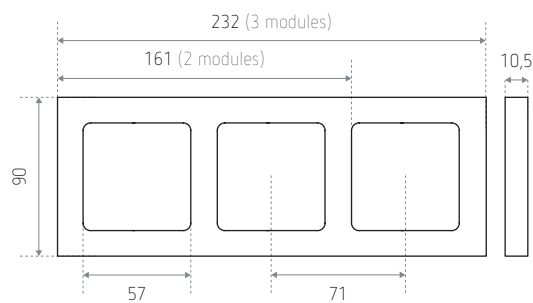

Frame voor 2 of 3 modules in grijs glas SOCKET SOCKGB-

SOCKET SOCKGS2, frame voor 2 modules

SOCKET SOCKGS3, frame voor 3 modules

Beschrijving

- Verkrijgbaar in alle afwerkingen van het Tense-materiaalgamma
- Compatibel met sokkels van 55 x 55 mm
- Met een dikte van 10-12 mm, het Tense contactdoosframe is een solide contactdoosoplossing die in elk interieur past
- Het frame kan worden geïnstalleerd op een gewone, vierkante of ronde muurkast
- De schakelaar is opbouw, maar kan 100% verzonken worden gemonteerd met de bijgeleverde trimless inbouwdoos.

Technische gegevens

Afwerking	Grijs glas
Beschermingsgraad	IP20

Afmetingen (mm)

Bestelref.	Afwerking	Lengte	Versie
SOCKET SOCKGS2*	Grijs glas	161 mm	Voor 2 modules
SOCKET SOCKGS3*	Grijs glas	232 mm	Voor 3 modules