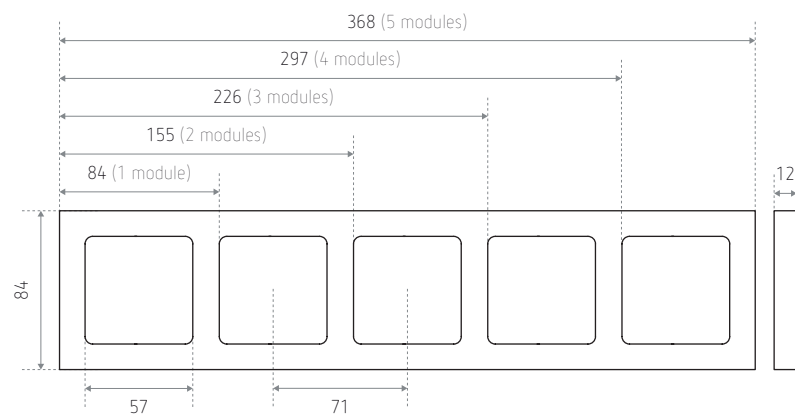

Frame voor 1 tot 5 modules in Corian wit SOCKET SOCKCW-

SOCKET SOCKCW1, frame voor 1 module

SOCKET SOCKCW2, frame voor 2 modules

SOCKET SOCKCW3, frame voor 3 modules

SOCKET SOCKCW4, frame voor 4 modules

SOCKET SOCKCW5, frame voor 5 modules

Beschrijving

- Verkrijgbaar in alle afwerkingen van het Tense-materiaalgamma
- Compatibel met sokkels van 55 x 55 mm
- Met een dikte van 10-12 mm, het Tense contactdoosframe is een solide contactdoosoplossing die in elk interieur past
- Het frame kan worden geïnstalleerd op een gewone, vierkante of ronde muurkast
- De schakelaar is opbouw, maar kan 100% verzonken worden gemonteerd met de bijgeleverde trimless inbouwdoos.

Technische gegevens

Afwerking	Corian wit
Beschermingsgraad	IP20

Afmetingen (mm)

Bestelref.	Afwerking	Lengte	Versie
SOCKET SOCKCW1	Corian wit	84 mm	Voor 1 module
SOCKET SOCKCW2	Corian wit	155 mm	Voor 2 modules
SOCKET SOCKCW3	Corian wit	226 mm	Voor 3 modules
SOCKET SOCKCW4	Corian wit	297 mm	Voor 4 modules
SOCKET SOCKCW5	Corian wit	368 mm	Voor 5 modules