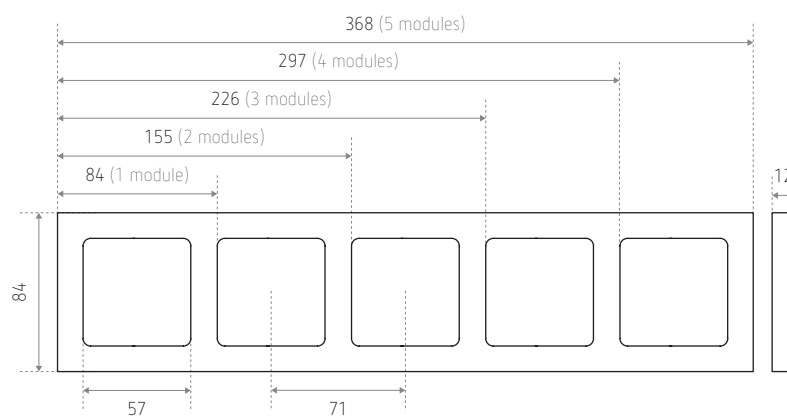

Frame voor 1 tot 5 modules in Corian zwart

SOCKET SOCKCB-

SOCKET SOCKCB1, frame voor 1 module

SOCKET SOCKCB2, frame voor 2 modules

SOCKET SOCKCB3, frame voor 3 modules

SOCKET SOCKCB4, frame voor 4 modules

SOCKET SOCKCB5, frame voor 5 modules

Beschrijving

- Verkrijgbaar in alle afwerkingen van het Tense-materiaalgamma
- Compatibel met sokkels van 55 x 55 mm
- Met een dikte van 10-12 mm, het Tense contactdoosframe is een solide contactdoosoplossing die in elk interieur past
- Het frame kan worden geïnstalleerd op een gewone, vierkante of ronde muurkast
- De schakelaar is opbouw, maar kan 100% verzonken worden gemonteerd met de bijgeleverde trimless inbouwdoos.

Technische gegevens

Afwerking	Corian zwart
Beschermingsgraad	IP20

Afmetingen (mm)

Bestelref.	Afwerking	Lengte	Versie
SOCKET SOCKCB1	Corian zwart	84 mm	Voor 1 module
SOCKET SOCKCB2	Corian zwart	155 mm	Voor 2 modules
SOCKET SOCKCB3	Corian zwart	226 mm	Voor 3 modules
SOCKET SOCKCB4	Corian zwart	297 mm	Voor 4 modules
SOCKET SOCKCB5	Corian zwart	368 mm	Voor 5 modules